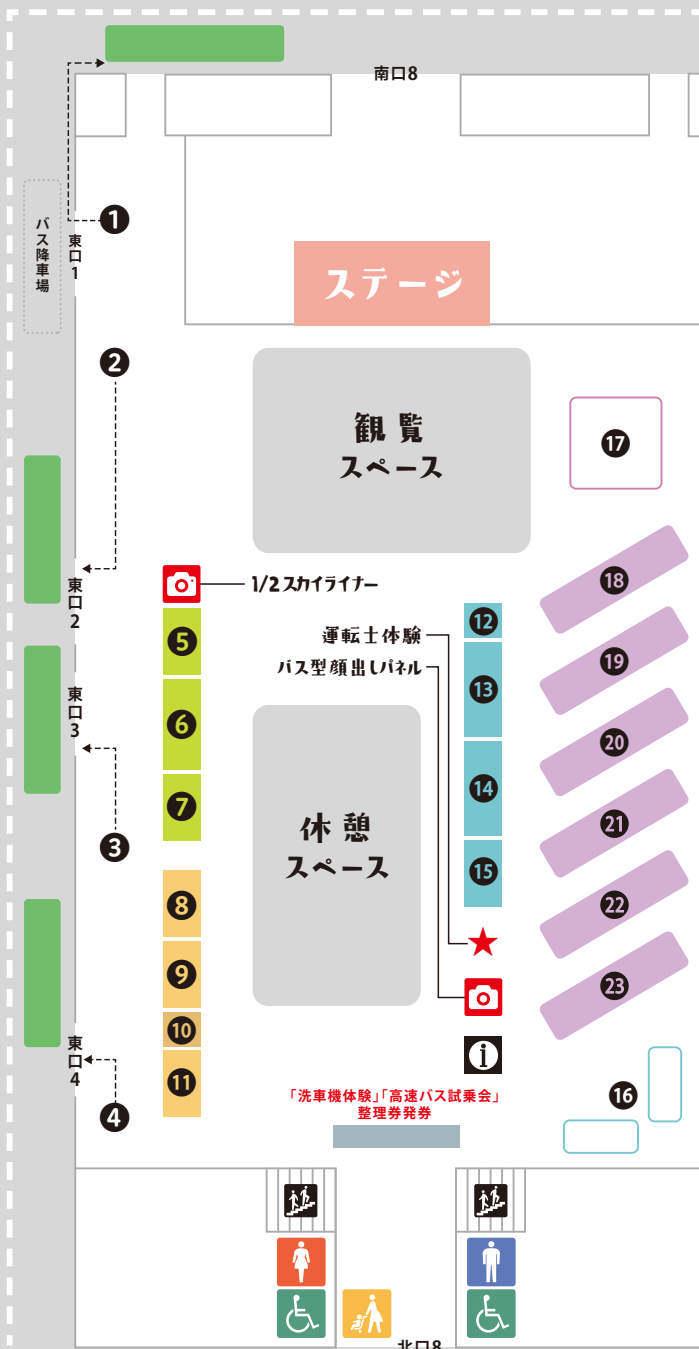

乗車体験

- ① 連節バス洗車機体験【整理券制】
- ② 整備工場見学ツアー【事前応募制(当選者のみ)】
- ③ 電気バス試乗会【事前応募制(当選者のみ)】
- ④ 高速バス試乗会【整理券制】

ゲームコーナー

- ⑤ BMKストラックアウト
- ⑥ むり絵・オリジナルブックマークづくり
- ⑦ ミニゲーム

販売コーナー

- ⑫ 茨城グルメ、京成パンダどら焼きの販売
(水戸京成百貨店)
- ⑬ オリジナル限定グッズ販売
(東京ベイシティ交通、船橋新京成バス、京成タウンバス)
- ⑭ オリジナル限定グッズ販売(京成バス)
- ⑮ 軽食販売(京成ストア)
- ⑯ 廃車部品販売(京成バス)

PRコーナー

- ⑧ 交通安全クイズ
- ⑨ 京成バス公式X
フォローキャンペーン
京成バス公式 Xの
フォロー画面提示で
プレゼント!
- ⑩ PASMOアンケート(バス共通ICカード協会)
- ⑪ 働きやすい職場認証制度PR(日本海事協会)

車両展示

- ⑰ 警察車両(千葉西警察署)
 - ⑱ ファン!バス(京成トランジットバス)
 - ⑲ キャプテン翼ラッピングバス(京成タウンバス)
 - ⑳ ふなっしー号(船橋新京成バス)
 - ㉑ 地域連携ラッピングバス(千葉海浜交通)
協力:千葉市立稲毛高等学校・附属中学校、稲毛国際中等教育学校
 - ㉒ 燃料電池バス(東京BRT)
 - ㉓ 小型電気バス(京成バス)
- ★ 運転士体験(お子様用・運転士制服貸出)