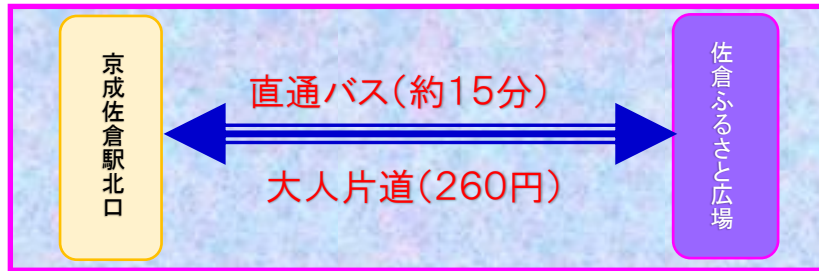

ちばグリーンバス(イメージ車両)

秋の佐倉ふるさと広場(提供:佐倉市)

佐倉ふるさと広場「佐倉コスモスフェスタ」開催に伴う 臨時直行シャトルバス運行について

1. 運行日

2023年10月7日(土)～2023年10月22日(日) 土休日
(7日、8日、9日、14日、15日、21日、22日 計7日間)

2. 輸送区間

京成佐倉駅(北口)～直通～佐倉ふるさと広場

3. 運賃

片道大人1名 260円 (現金または交通系ICカードご利用可)

※小児、障がい者半額

※佐倉1日フリー乗車券、旅する佐倉1日きっぷもご利用いただけます。

(スマホアプリ版および紙媒体ともご利用可能です。アプリ版をご利用の方は、以下のよりダウンロードのうえ、ご購入下さい。)

【佐倉1日フリー乗車券】

●QRコード ●URL

<https://pass.ryde-go.com/products/PDV8DYDS1G8X>