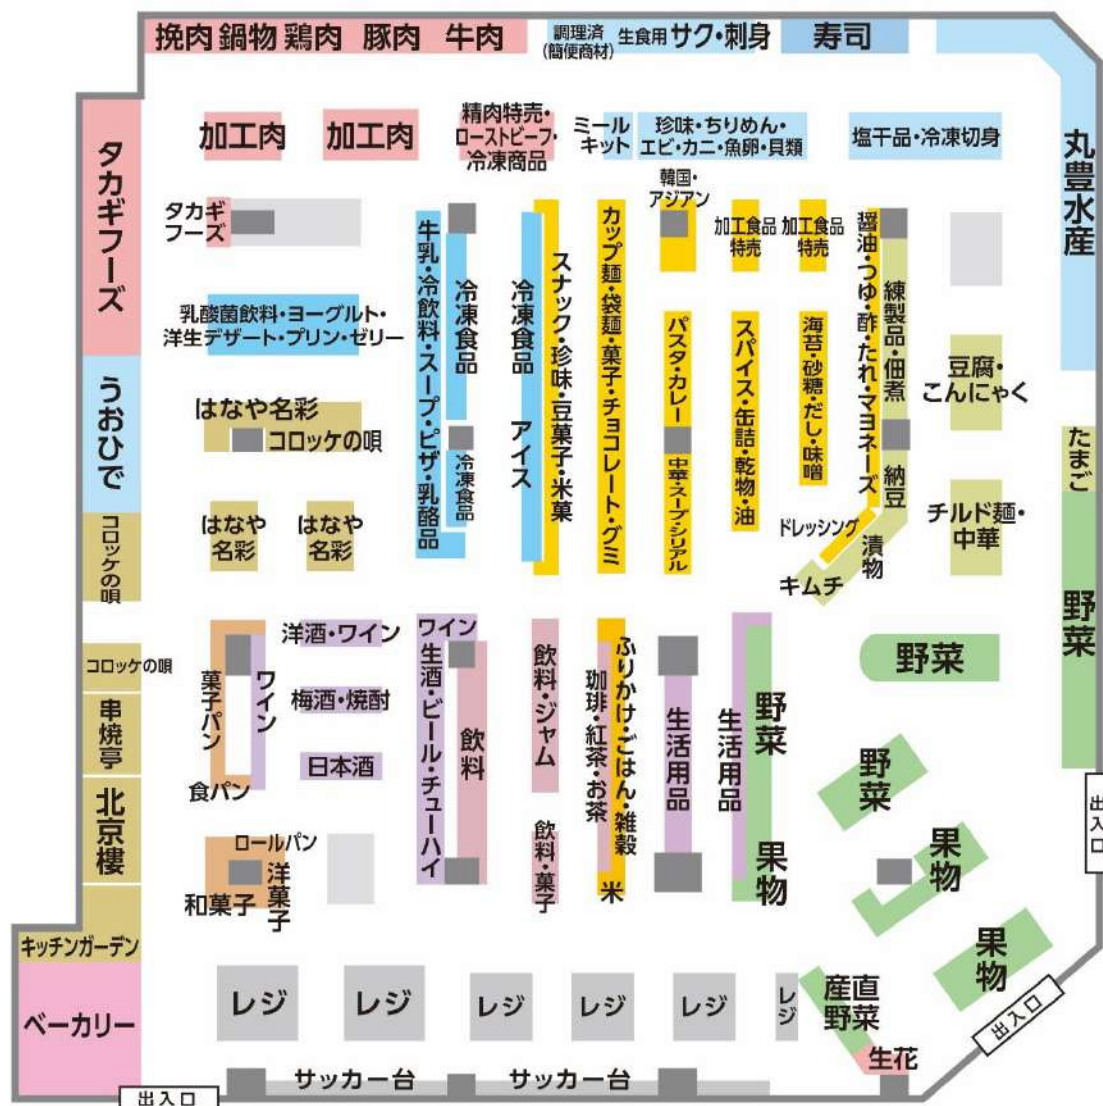

「リブレ京成八千代台ユアエルム店」リニューアルオープンについて

1. 店舗概要

- (1)店 舗 名 : リブレ京成 八千代台ユアエルム店
  (2)所 在 地 : 千葉県八千代市八千代台東1-1-10
  八千代台ユアエルム店 1階
  (3)改装オープン : 2022年9月23日(金・祝) 朝9:00開店
  (4)営業時間 : 9:00~22:00
  (5)売場面積 : 約1625㎡(約491坪)
  (6)店 長 : 宮本 茂

2. 売場案内図