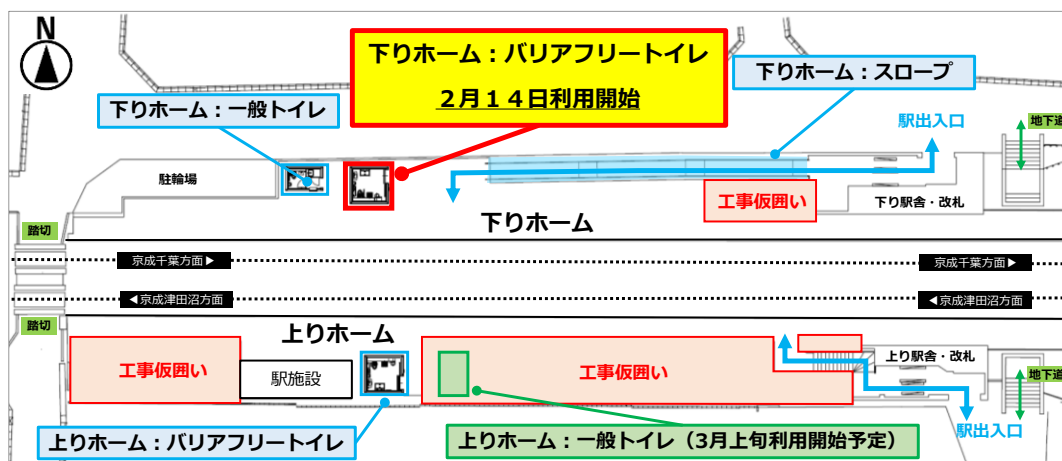

## 快適に駅をご利用いただくために 西登戸駅下りホームバリアフリートイレ 設置工事が完了します 2023年2月14日(火)始発より供用開始

京成電鉄(本社:千葉県市川市、社長:小林 敏也)では、かねてより進めてまいりました、西登戸駅下りホームバリアフリートイレ設置工事が完了し、2023年2月14日(火)始発より供用を開始します。

バリアフリートイレは、オストメイト対応の水栓装置やオムツ交換シートなどを備えております。

### 「西登戸駅下りホームバリアフリートイレ」について

1. 供用開始日 2023年2月14日(火) 始発より
2. 場 所 西登戸駅 改札内下りホーム

■トイレ内写真

以上