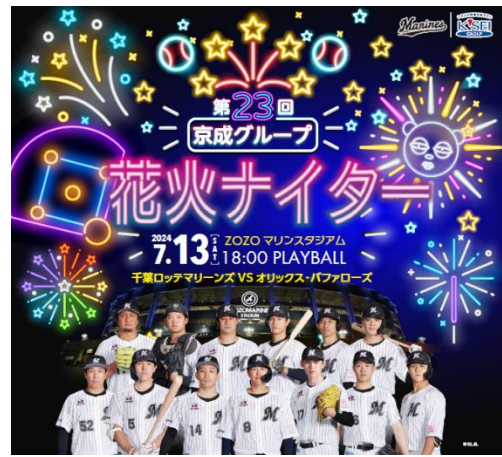

2024年 6月13日

京成グループ

千葉ロッテマリーンズ VS オリックス・バファローズ 「第23回 京成グループ花火ナイター」開催

2024年7月13日(土)18:00～ ZOZOマリンスタジアム

京成電鉄(本社:千葉県市川市、社長:小林 敏也)をはじめとする京成グループでは、2024年7月13日(土)にZOZOマリンスタジアム(千葉県美浜区)で行われる千葉ロッテマリーンズ VS オリックス・バファローズの試合に協賛し、「第23回 京成グループ花火ナイター」を開催します。

当イベントは2002年からスタートし、試合途中には花火が打ち上がり、プロ野球観戦と花火を一度にお楽しみいただける夏の風物詩として親しまれ、毎年多くのお客様にお越しいただいております。

当日は、ご来場の先着10,000名様に抽選で豪華賞品が当日その場で当たる「ラッキーチャンスチラシ」を配布するほか、球場外周においてミニスカイライナー乗車会等を行います。

本件の概要は、次頁の通りです。

「第23回 京成グループ花火ナイター」について

1. 「第23回 京成グループ花火ナイター」開催概要

(1)日 時 2024年7月13日(土) 18時00分試合開始

※荒天時の開催判断等につきましては、千葉ロッテマリーンズ球団公式サイト
(<https://www.marines.co.jp/event/daily/20240713.html>)をご参照ください。

(2)場 所 ZOZOマリンスタジアム(千葉県千葉市美浜区美浜1番地)

(3)試 合 千葉ロッテマリーンズ VS オリックス・バファローズ