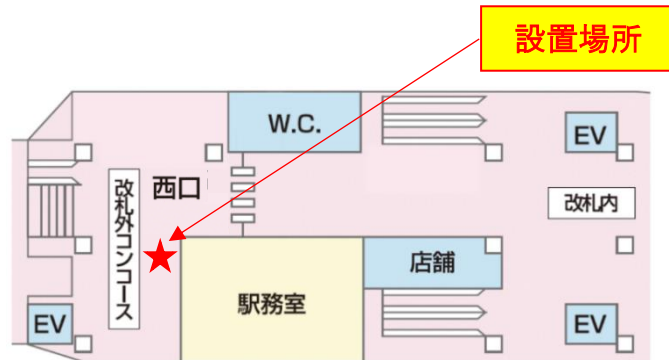

「京成線 幻の駅名キーホルダーカプセルトイ」について

1. 名称 「京成線 幻の駅名キーホルダーカプセルトイ」
2. 設置日時 2022年11月7日(月)11:00
3. 販売価格 1回500円(税込)
  ※100円玉硬貨が5枚必要です。
4. 設置場所 (1)京成曳舟駅(西口改札付近)

(2)八広駅