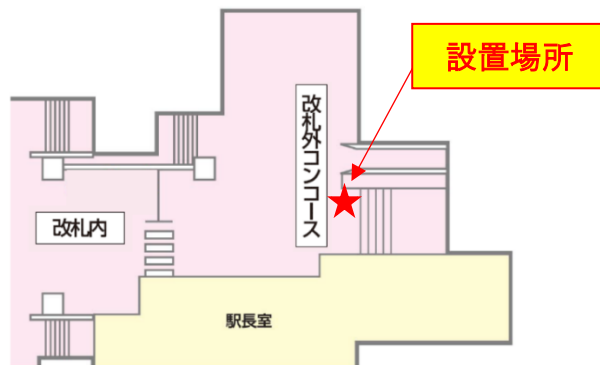

## かつて存在した幻の駅名をその手に！ 「京成線 幻の駅名キーホルダーカプセルトイ」を 3駅に設置します！

**2022年11月7日(月) 11:00より**

京成電鉄(本社:千葉県市川市、社長:小林 敏也)では、2022年11月7日(月)より、「京成線 幻の駅名キーホルダーカプセルトイ」と題したカプセルトイ自販機を、京成曳舟駅、八広駅、京成高砂駅の3駅に設置します。

これは、当社の第1期線である押上～市川(現・江戸川)間・曲金(現・京成高砂)～柴又間が、今年で開業110周年を迎えることを記念して設置するものです。カプセルトイの中身は、110年の長い歴史の中で、第1期線区間とその支線としてかつて存在した、幻の駅名をあしらったキーホルダー全8種で、価格は1回500円(税込)です。

## 「京成線 幻の駅名キーホルダーカプセルトイ」について

1. 名称 「京成線 幻の駅名キーホルダーカプセルトイ」
2. 設置日時 2022年11月7日(月)11:00
3. 販売価格 1回500円(税込)  
※100円玉硬貨が5枚必要です。
4. 設置場所 (1)京成曳舟駅(西口改札付近)

(2)八広駅

(3)京成高砂駅

※駅構内の状況等により、設置場所は変更となる場合があります。

5. 商品内容 全8種(デザインイメージは1ページ目参照)
6. 注意事項
- ・カプセルトイ自販機の性質上、同じ商品が続いて出る場合があります。
  - ・商品購入後の返金対応はいたしかねます。
  - ・商品画像は全てイメージです。実際のデザインとは異なる場合があります。
  - ・発売状況により、完売前でも一時的に在庫切れとなる場合があります。予めご了承ください。
  - ・コイン詰まり等のトラブル発生時は、京成お客様ダイヤルまでお問い合わせください。
7. お客様のお問合せ先 京成お客様ダイヤル 0570-081-160(ナビダイヤル)  
音声ガイダンスに従い【2番】を選択してください。  
《受付時間 9:00~18:00》