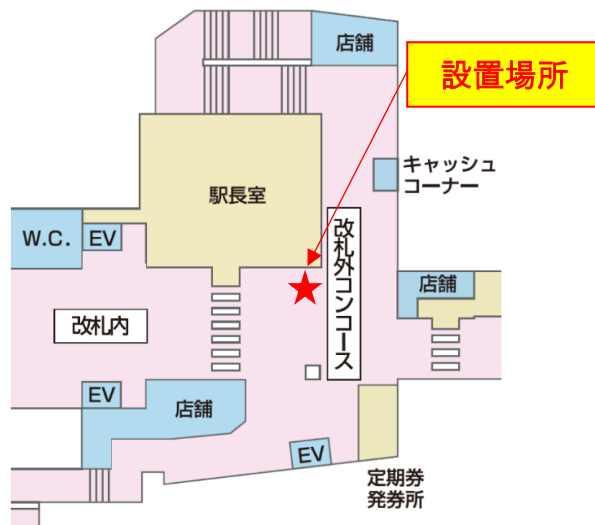

## 「京成線 幻の駅名キーホルダーカプセルトイ」について

1. 名称 「京成線 幻の駅名キーホルダーカプセルトイ」
2. 設置日時 2022年11月7日(月)11:00
3. 販売価格 1回500円(税込)  
※100円玉硬貨が5枚必要です。
4. 設置場所 (1)京成曳舟駅(西口改札付近)

(2)八広駅

(3)京成高砂駅

※駅構内の状況等により、設置場所は変更となる場合があります。

5. 商品内容 全8種(デザインイメージは1ページ目参照)
6. 注意事項
- ・カプセルトイ自販機の性質上、同じ商品が続いて出る場合があります。
  - ・商品購入後の返金対応はいたしかねます。
  - ・商品画像は全てイメージです。実際のデザインとは異なる場合があります。
  - ・発売状況により、完売前でも一時的に在庫切れとなる場合があります。予めご了承ください。
  - ・コイン詰まり等のトラブル発生時は、京成お客様ダイヤルまでお問い合わせください。
7. お客様のお問合せ先 京成お客様ダイヤル 0570-081-160(ナビダイヤル)  
音声ガイダンスに従い【2番】を選択してください。  
《受付時間 9:00~18:00》