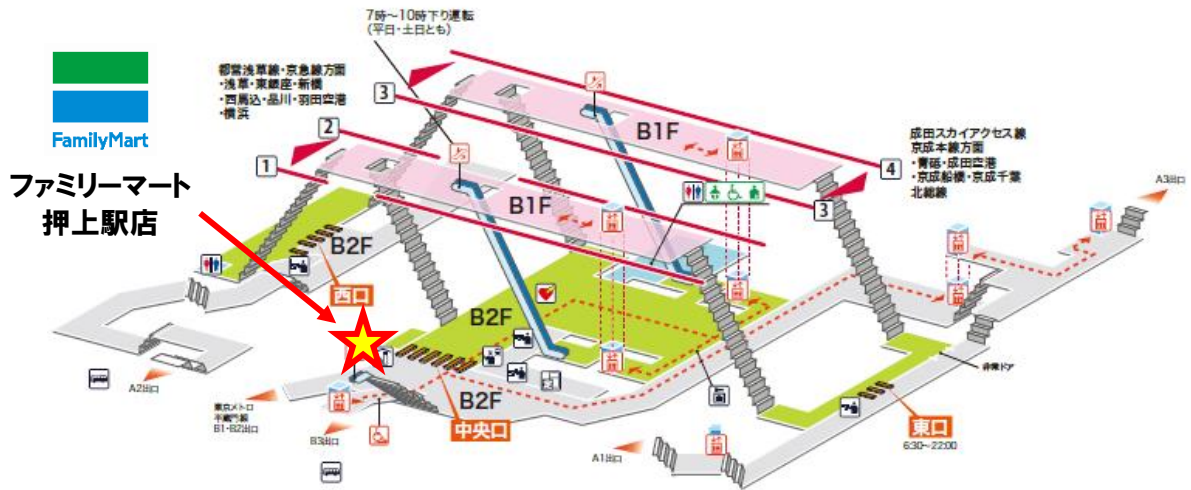

2024年 3月22日
株式会社コミュニティー京成

お買い物をしやすく店内を一新！ 「ファミリーマート押上駅店」 をリニューアルオープンします！ 2024年3月28日(木)午前7時開店

京成グループのコミュニティー京成(本社:千葉県八千代市、社長:平 敏久)では、京成電鉄押上駅コンコースにある「ファミリーマート押上駅店」を、2024年3月28日(木)午前7時にリニューアルオープンします。

今回のリニューアルでは、販売什器を一新した上でレイアウト変更を行うとともに、セルフレジの台数を増やし、より快適・スムーズにお買い物を楽しんでいただける店舗を目指しています。また、リニューアルオープンを記念し、3月28日(木)から3月30日(土)までの3日間、おむすび・お弁当・サンドイッチ等の特別セールを実施します。

「ファミリーマート押上駅店」リニューアルオープンについて

1. 開店日時

2024年3月28日(木) 午前7時

2. 住 所

東京都墨田区押上一丁目1番先

3. 電話番号

03-5819-0259

4. 営業時間

午前6時～午後11時 (年中無休)

5. 店舗面積

約53.00㎡(16.03坪)

6. 特別セール

リニューアルオープンを記念し、3月28日(木)から3月30日(土)までの3日間、特別セールを実施します。セールの内容は以下の通りです。

- ・おむすび全品30円引・お弁当全品50円引・寿司全品30円引・麺類全品50円引
- ・サンドイッチ全品30円引・ファミチキ30円引・中華まん(肉まん、ピザまん)20円引
- ・パン各種20円引・オリジナルデザート各種30円引