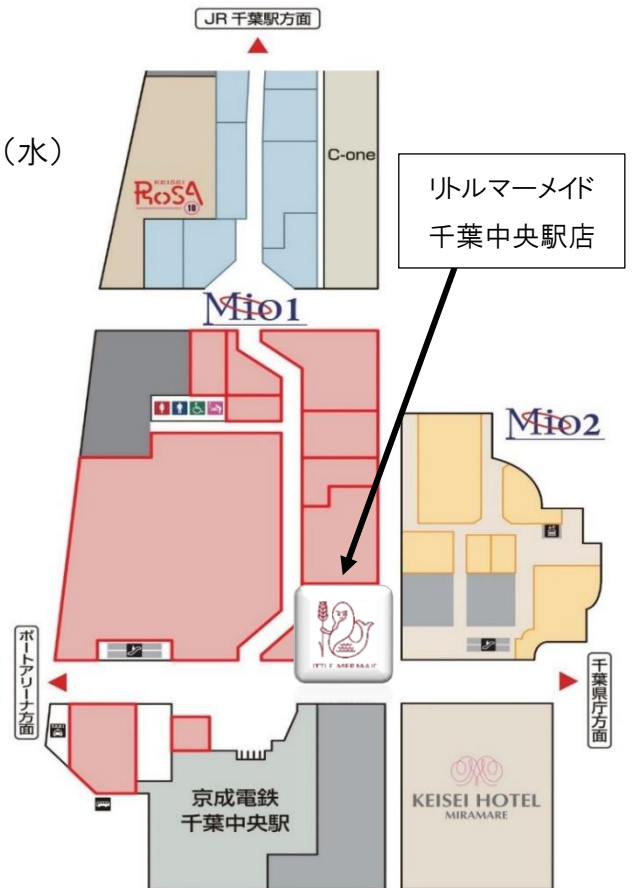

テイクアウト 237円(税込)

イートイン 242円(税込)

4. 販売店舗

「リトルマーメイド千葉中央駅店」

- ・住所:千葉市中央区本千葉町15番1号
千葉中央ショッピングセンターMio内
- ・TEL:043-307-3316

5. 販売時間

朝10時から無くなり次第終了

※予約不可