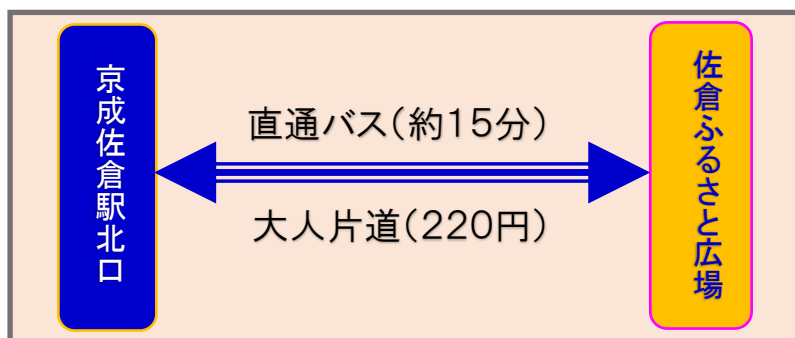

佐倉ふるさと広場「風車のひまわりガーデン」開催に伴う 臨時直行シャトルバス運行について

1. 運行日

2022年7月9日(土)～2022年7月31日(日) 土休日
(9日、10日、16日、17日、18日、23日、24日、30日、31日)

2. 輸送区間

京成佐倉駅(北口)～直通～佐倉ふるさと広場

3. 運賃

片道大人1名 220円(現金または交通系ICカードご利用可)

※小児、障がい者半額

※佐倉1日フリー乗車券、旅する佐倉1日きっぷもご利用いただけます。

(スマホアプリ版および紙媒体ともご利用可能です。アプリ版をご利用の方は、以下のよりダウンロードのうえ、ご購入下さい。)

【佐倉1日フリー乗車券】

●QRコード ●URL

<https://pass.ryde-go.com/products/PDV8DYDS1G8X>

発売額 600円

京成佐倉駅を起点とした180円区間(コミュニティバス除くが1日乗り放題)※臨時シャトルバスもご利用可能!

【旅する佐倉1日きっぷ】

●QRコード ●URL

<https://ryde-trip.com/ticket_packs/chiba-sakura>

発売額1セット 3,900円(アプリ購入)

4,070円(京成トラベル紙チケット)

「電車」、「バスまたはレンタサイクル」、「食事券」、「お土産券」がセットになったお得な周遊きっぷ!