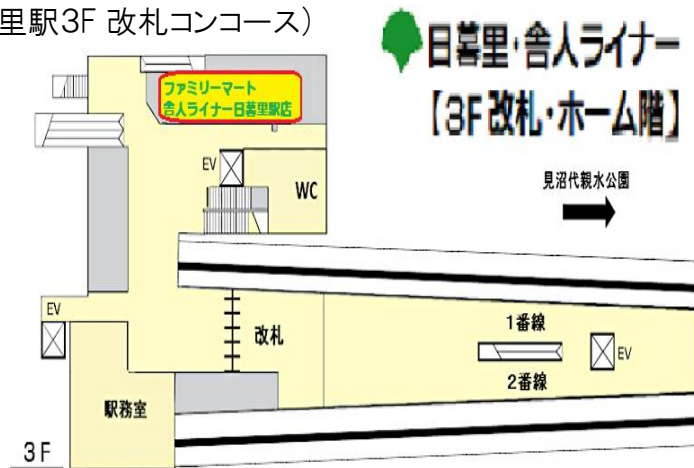

「ファミリーマート舎人ライナー日暮里駅店」について

1. 営業開始日時

2023年3月28日(火) 午前7時00分

2. 店舗住所

東京都荒川区西日暮里2-19-2

(日暮里・舎人ライナー 日暮里駅3F 改札コンコース)

3. 電話番号

03-6806-7182

4. 営業時間

6時00分～23時00分

(年中無休

※年末年始など時期により、
変更する場合があります)

5. オープン記念キャンペーンの実施について

1) オープンを記念し、2023年3月28日(火)～30日(木)の3日間、各日お買い上げの先着100名様に以下のノベルティを1つプレゼントします。