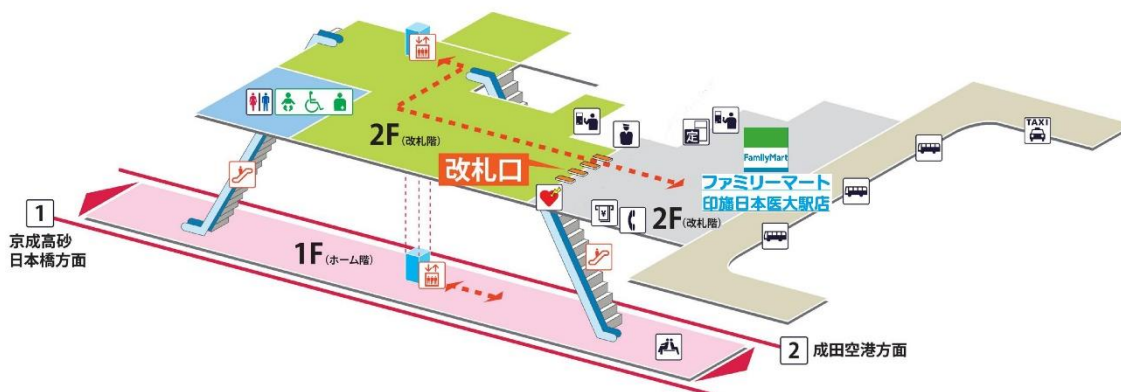

2023年 7月10日
株式会社コミュニティー京成

北総線・印旛日本医大駅舎内に新店舗を出店！

ファミリーマート印旛日本医大駅店 オープン

2023年7月12日(水)午前7時開店

京成グループのコミュニティー京成(本社:千葉県八千代市、社長:平 敏久)では、7月12日(水)に、北総線の印旛日本医大駅の駅舎内(千葉県印西市)にファミリーマート印旛日本医大駅店をオープンいたします。

コミュニティー京成では、これまでにも京成線・北総線等の駅ナカ・駅前を中心にファミリーマートを出店しており、この度の印旛日本医大駅店開店で当社の運営は61店舗となります。

引き続き、通勤・通学で駅をご利用されるお客様、さらに周辺にお住まいの皆様のニーズにあった商品とサービスを提供し、地域で愛される店舗を目指してまいります。

ファミリーマート印旛日本医大駅店の概要は、次頁のとおりです。

「ファミリーマート印旛日本医大駅店」店舗について

1. 営業開始日時

2023年7月12日(水)午前7時より

2. 店舗住所

千葉県印西市若萩 1-1(北総鉄道 印旛日本医大駅舎内)

3. 電話番号

0476-37-5054

4. 営業時間

6時～23時 (年中無休)

5. 店舗面積

約93.30㎡(28.22坪)

6. その他

オープンを記念し、7月12日(水)から7月14日(金)までの3日間、おむすび・お弁当・サンドイッチ等の特別セールを実施いたします。

以上