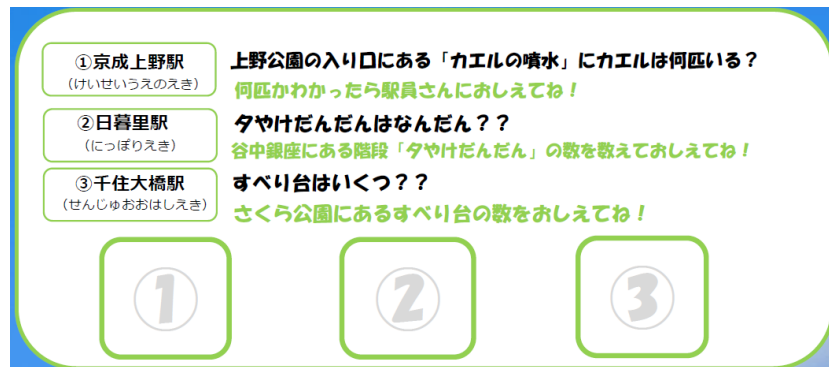

20駅を5つのエリアに分け、各エリアのミッションをクリアするごとに「エリア賞」としてノベルティグッズをプレゼントします。また、各エリアをクリアすることで入手できる「パスワード」と全20駅のスタンプを集めることで、「コンプリート賞」として期間限定のスカイライナー特別クーポン付「コンプリート証明書」と「オリジナル絵はがき」をプレゼントします。

なお、当ミッションのチャレンジには、7月1日(水)より発売している、京成全線を乗り降り自由の1日乗り放題券が3枚分ついている「京成沿線おでかけきっぷ～いい日、おでかけ～」(3,000円)が大変便利です。

本件の詳細は次項の通りです。

**京成沿線おでかけきっぷ
～いい日、おでかけ～**
発売金額: 3,000円
(1日乗車券×3枚)
有効区間: 京成線全線が1日
乗り放題
有効期間: 2020年8月31日
までの任意の1日限り
※沿線の各施設・店舗にてお得な
サービスが受けられます。

(左)夏休みチャレンジミッション (右)京成沿線おでかけきっぷ

「京成電鉄 夏休みチャレンジミッション」の概要

1. 期 間 2020年7月18日(土)～8月31日(月)
2. 対 象 駅 京成線20駅
(Aエリア)
京成上野駅、日暮里駅、千住大橋駅
(Bエリア)
京成曳舟駅、青砥駅、京成小岩駅、柴又駅
(Cエリア)
市川真間駅、京成八幡駅、東中山駅、京成船橋駅
(Dエリア)
京成津田沼駅、京成稲毛駅、京成千葉駅、ちはら台駅
(Eエリア)
八千代台駅、京成大和田駅、京成佐倉駅、京成成田駅、東成田駅
3. 参加方法 (1)京成線各駅で配布している「夏休みチャレンジミッションシート」を入手
(2)上記対象駅ごとに設定されているミッションにチャレンジ！

ミッションの一例をご紹介します！

- (3)ミッションの答えを対象駅の駅係員に伝えると、ミッションシートにスタンプを押印させていただきます。

ミッション達成スタンプ
(イメージ)

- (4)上記A～Eのエリアごとにスタンプを集めると「エリア賞」と、駅係員がそのエリアの「キーワード」をお伝えします。
(5)全5エリアの「キーワード」を集めて並び替えて「パスワード」を完成させ、全20駅のスタンプが押されたミッションシートを対象駅の窓口にて提示すると、もれなく「コンプリート賞」をプレゼント！