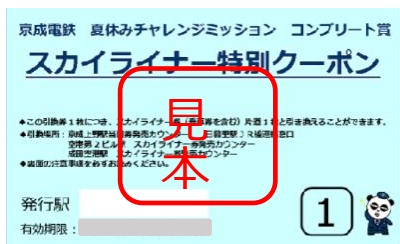

スカイライナー特別クーポン