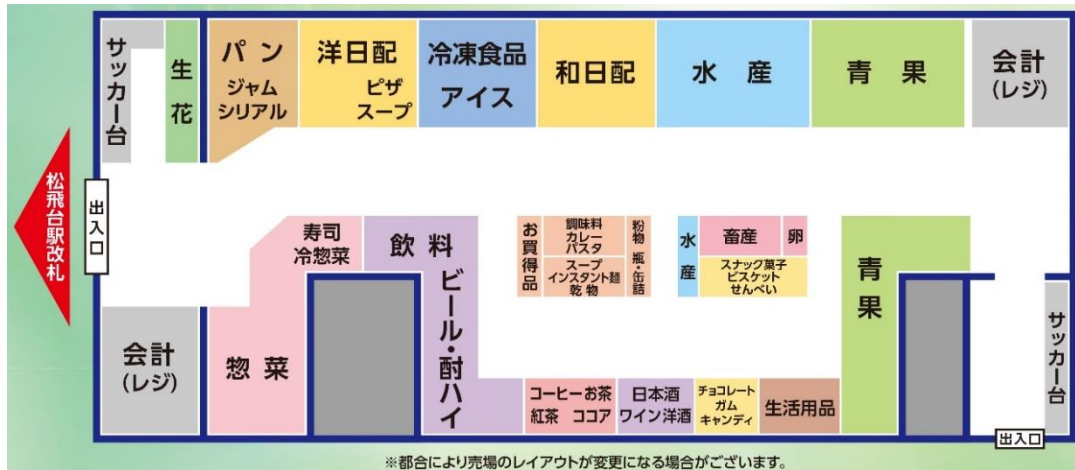

2021年 5月14日

株式会社京成ストア

～北総線「松飛台」駅前に新たに誕生！～ リブレ京成 松飛台店がオープンします

京成グループの京成ストア(本社:千葉県市川市、社長:谷田部 亮)は、北総線「松飛台」駅改札前に「リブレ京成松飛台店」(市川市大町)を2021年5月21日(金)にオープンいたします。

松飛台店は、市川市北東部の松戸市境に位置し、店舗北部には広大な八柱霊園、北東部には工業団地、南東部には市川市動植物園や名産の梨園も多くあり、緑豊かなエリアです。また、店舗周辺には住宅街や団地もあり、単身～ファミリー層まで多くの方が居住されております。

松飛台店は、駅をご利用の方や周辺にお住まいの方など地域のニーズにお応えし、良質な商品・サービスを提供し便利にご利用いただけるお店づくりを目指します。

リブレ京成 松飛台店 外観イメージ

松飛台の地名の由来は1960年代に工業団地が造成された際、旧松戸飛行場の名称から、「松」と「飛」を取って松飛台工業団地となりました。また、1991年3月に北総線が開業し松飛台駅が開設され、更に便利なエリアとなりました。

リブレ京成 松飛台店の概要については次の頁の通りです。

リブレ京成 松飛台の概要について

1. リブレ京成 松飛台店について

店 舗 名 : リブレ京成 松飛台店
 所 在 地 : 〒272-0801 千葉県市川市大町103
 電 話 番 号 : 047-710-6077
 オープン日 : 2021年5月21日(金) 朝9:00オープン
 営 業 時 間 : 9:00~21:00
 休 業 日 : 元旦(予定)
 売 場 面 積 : 347㎡(105坪)
 店 長 : 古山 一政

2. リブレ京成松飛台店 売場案内図

3. リブレ京成松飛台店 周辺地図

4. 店舗の特徴

(1)加工食品・日配食品

新商品や話題商品の早期展開を図り、簡便・即食・健康に配慮した商品を提供します。
併せてVマーク商品(私鉄系スーパー・プライベートブランド商品)をお求めやすい価格にて提供します。

(2)水産

旬の魚を各地から取り寄せ美味しさを食卓へお届けします。
店内で調理した、お魚屋さんのお寿司、お刺身を提供します。