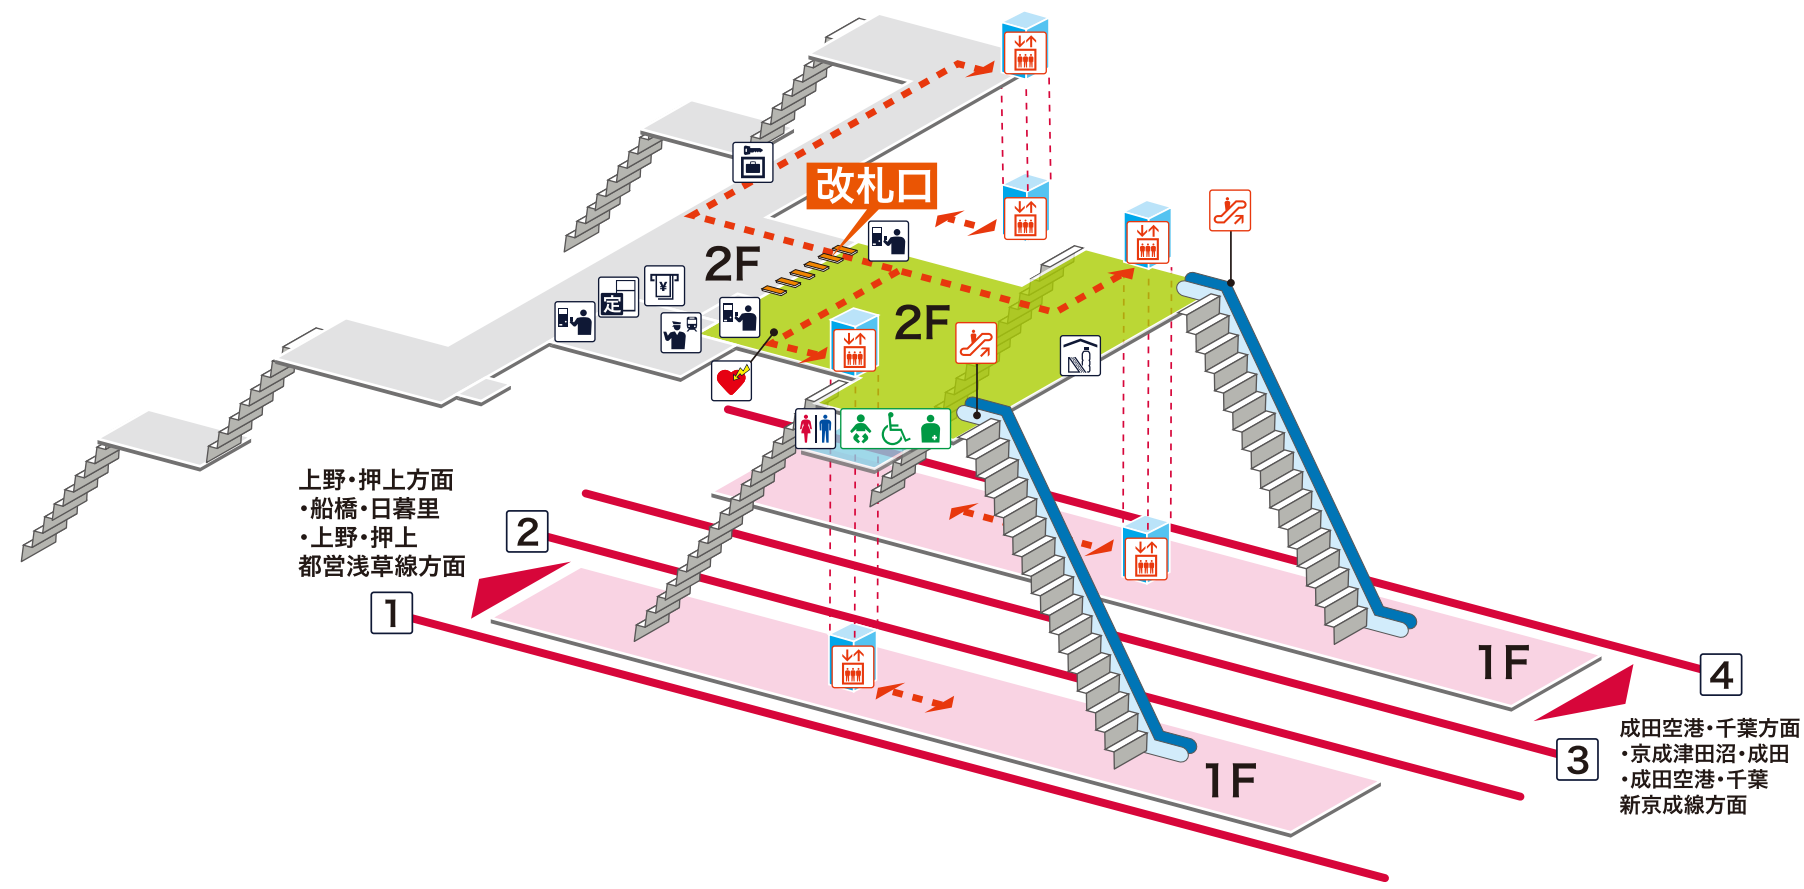

- 1 2** 上野・押上方面 船橋 日暮里 上野 押上
都営浅草線方面
- 3 4** 成田空港・千葉方面 京成津田沼 成田 成田空港 千葉
新京成線方面

凡例

- 駅事務室
- きっぷうりば／精算所
- 定期券発売所
- 特急券うりば
- 定期券券売機
- 特急券券売機
- エレベーター
- エスカレーター
- 階段昇降機
- スロープ
- トイレ
- ベビーシート
- 車いす対応トイレ
- オストメイト
- 店舗／売店
- コンビニエンスストア
- 待合室
- 忘れ物取扱所
- 喫茶・軽食
- AED (自動体外式除細動器)
- ATM
- コインロッカー
- バスのりば
- タクシーのりば
- 案内所
- インフォメーション

上野・押上方面
・船橋・日暮里
・上野・押上
都営浅草線方面

成田空港・千葉方面
・京成津田沼・成田
・成田空港・千葉
新京成線方面

- ホーム内
- 改札内
- 改札外
- バリアフリールート