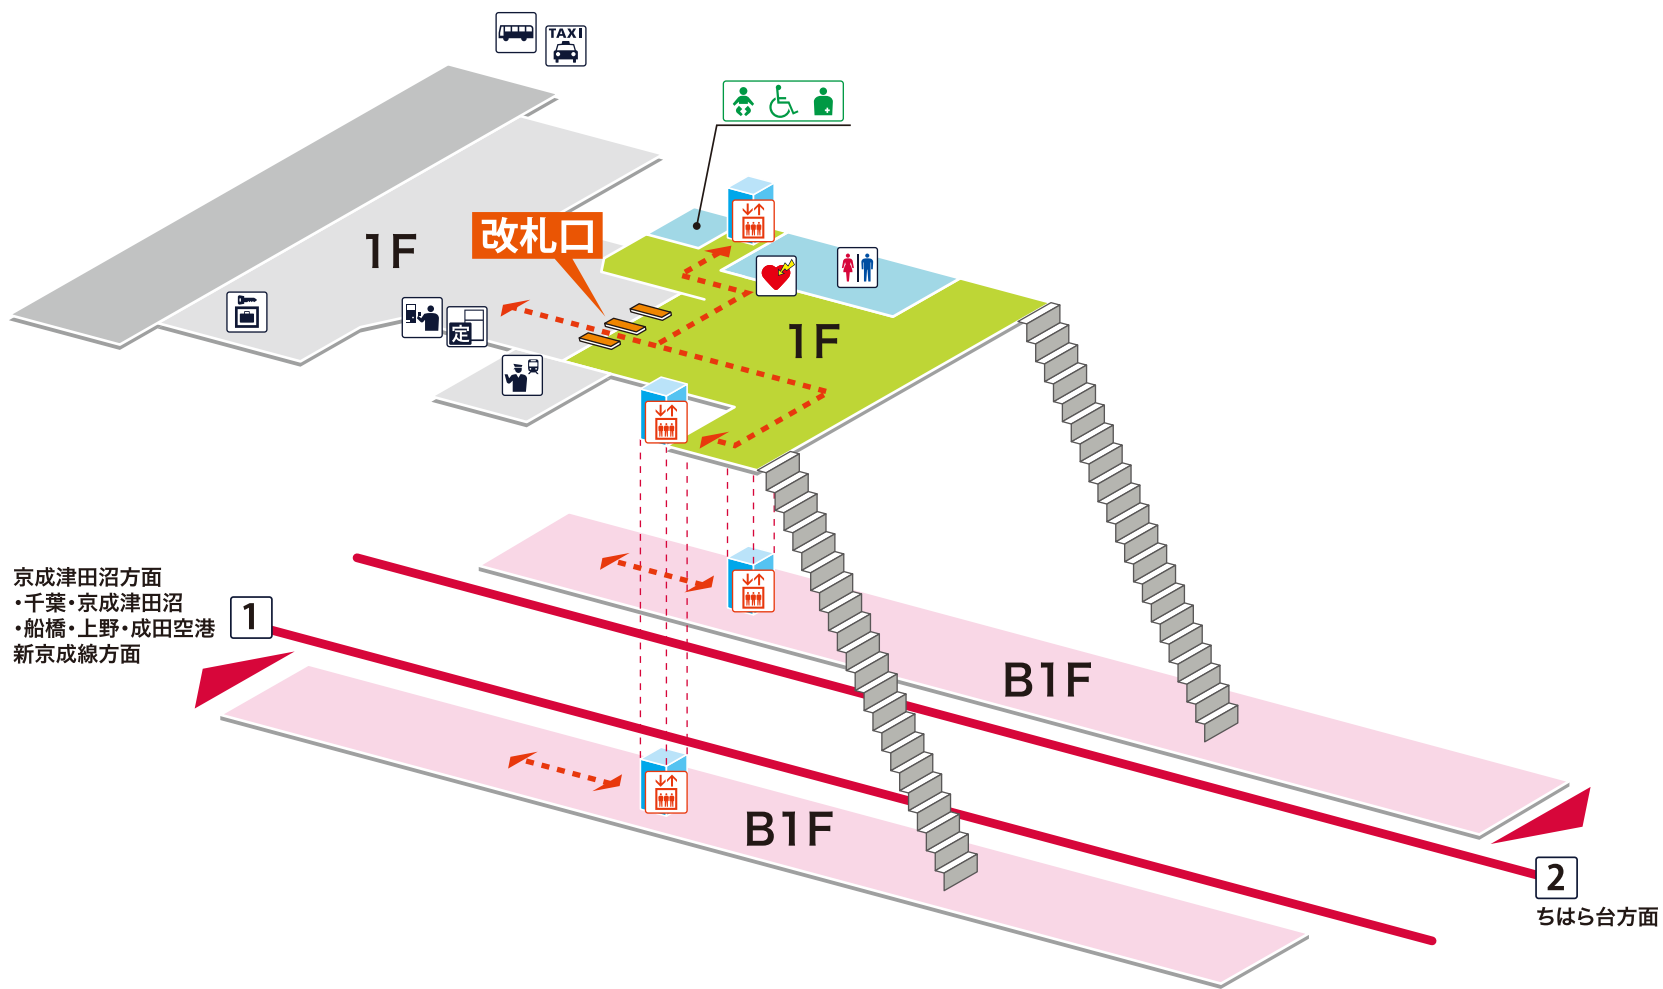

- 1 京成津田沼方面
千葉 京成津田沼 船橋 上野 成田空港 新京成線方面
- 2 ちはら台方面

京成津田沼方面
・千葉・京成津田沼
・船橋・上野・成田空港
新京成線方面

1

2

ちはら台方面

- ホーム内
- 改札内
- 改札外
- バリアフリールート

凡例

- 駅事務室
- きっぷうりば/精算所
- 定期券発売所
- 特 特急券うりば
- 定期券券売機
- 特 特急券券売機
- エレベーター
- エスカレーター
- 階段昇降機
- スロープ
- トイレ
- ベビーシート
- 車いす対応トイレ
- オストメイト
- 店舗/売店
- コンビニエンスストア
- 待合室
- 忘れ物取扱所
- 喫茶・軽食
- AED (自動体外式除細動器)
- ATM
- コインロッカー
- バスのりば
- タクシーのりば
- 案内所
- インフォメーション