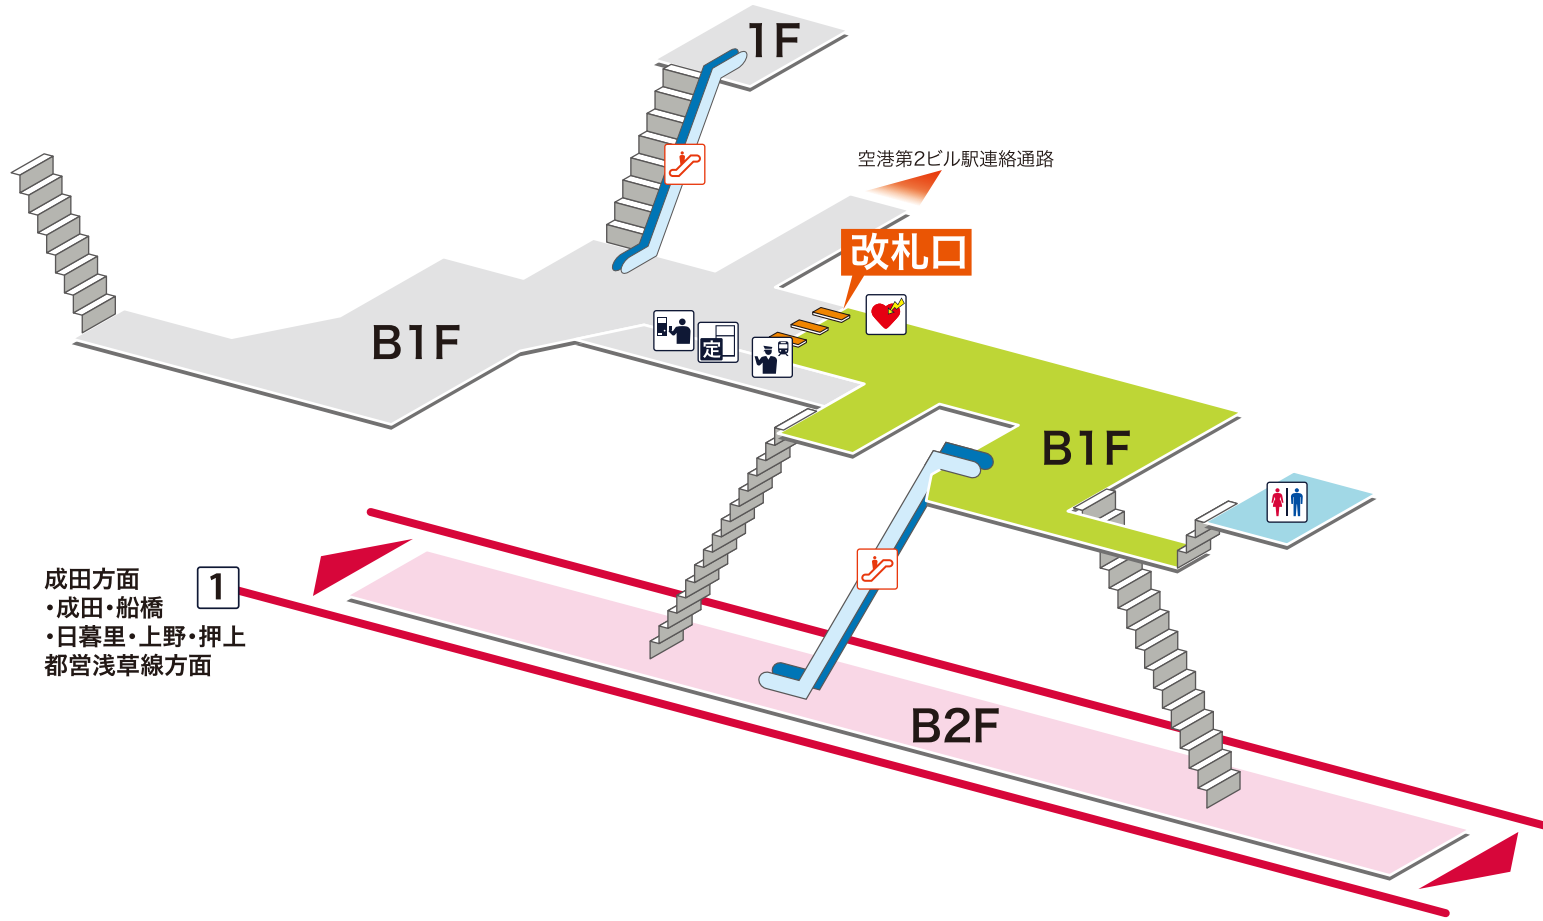

- 1 成田方面
成田 船橋 日暮里 上野 押上 都営浅草線方面
- 2 芝山千代田方面

凡例

- 駅事務室
- きっぷうりば/精算所
- 定期券発売所
- 特急券うりば
- 定期券券売機
- 特急券券売機
- エレベーター
- エスカレーター
- 階段昇降機
- スロープ
- トイレ
- ベビーシート
- 車いす対応トイレ
- オストメイト
- 店舗/売店
- コンビニエンスストア
- 待合室
- 忘れ物取扱所
- 喫茶・軽食
- AED (自動体外式除細動器)
- ATM
- コインロッカー
- バスのりば
- タクシーのりば
- 案内所
- インフォメーション

1 成田方面
・成田・船橋
・日暮里・上野・押上
都営浅草線方面

2 芝山千代田方面

- ホーム内
- 改札内
- 改札外
- バリアフリールート