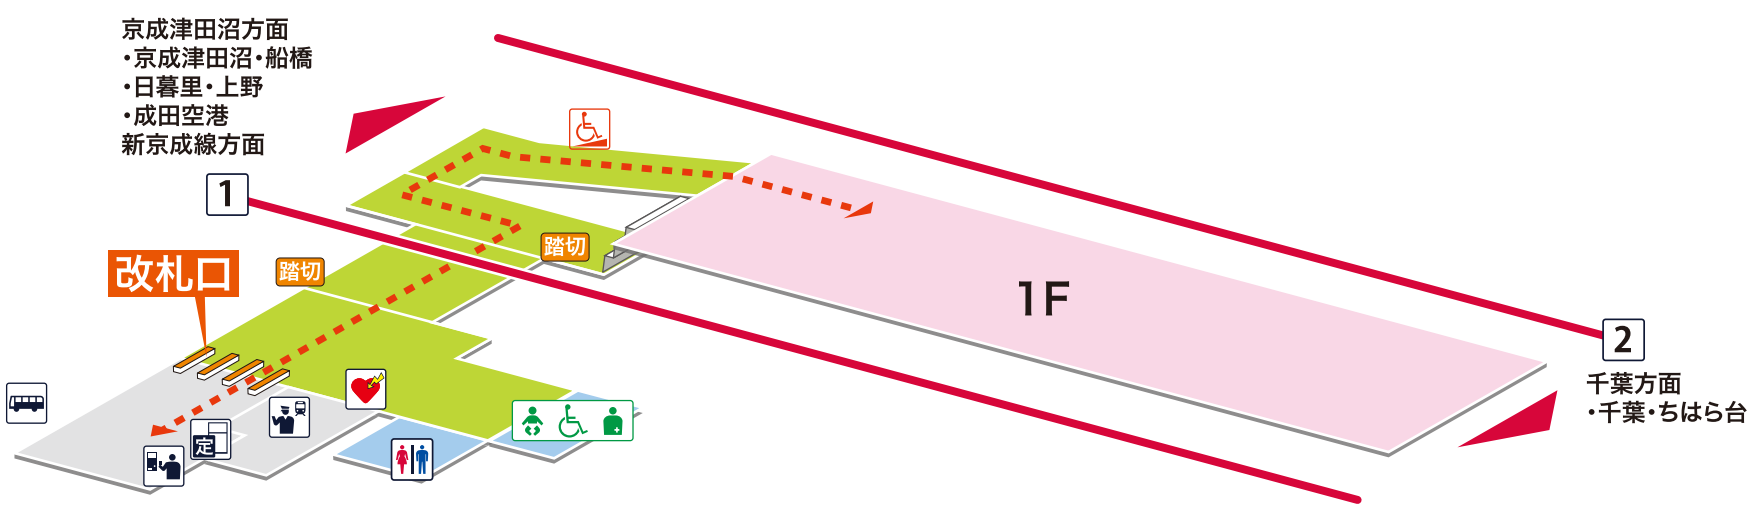

- 1** 京成津田沼方面 京成津田沼 船橋 日暮里 上野 成田空港
新京成線方面
- 2** 千葉方面 千葉 ちはら台

凡例

- 駅事務室
- きっぷうりば/精算所
- 定期券発売所
- 特** 特急券うりば
- 定期券券売機
- 特** 特急券券売機
- エレベーター
- エスカレーター
- 階段昇降機
- スロープ
- トイレ
- ベビーシート
- 車いす対応トイレ
- オストメイト
- 店舗/売店
- コンビニエンスストア
- 待合室
- 忘れ物取扱所
- 喫茶・軽食
- AED (自動体外式除細動器)
- ATM
- コインロッカー
- バスのりば
- タクシーのりば
- 案内所
- インフォメーション

- ホーム内
- 改札内
- 改札外
- バリアフリールート