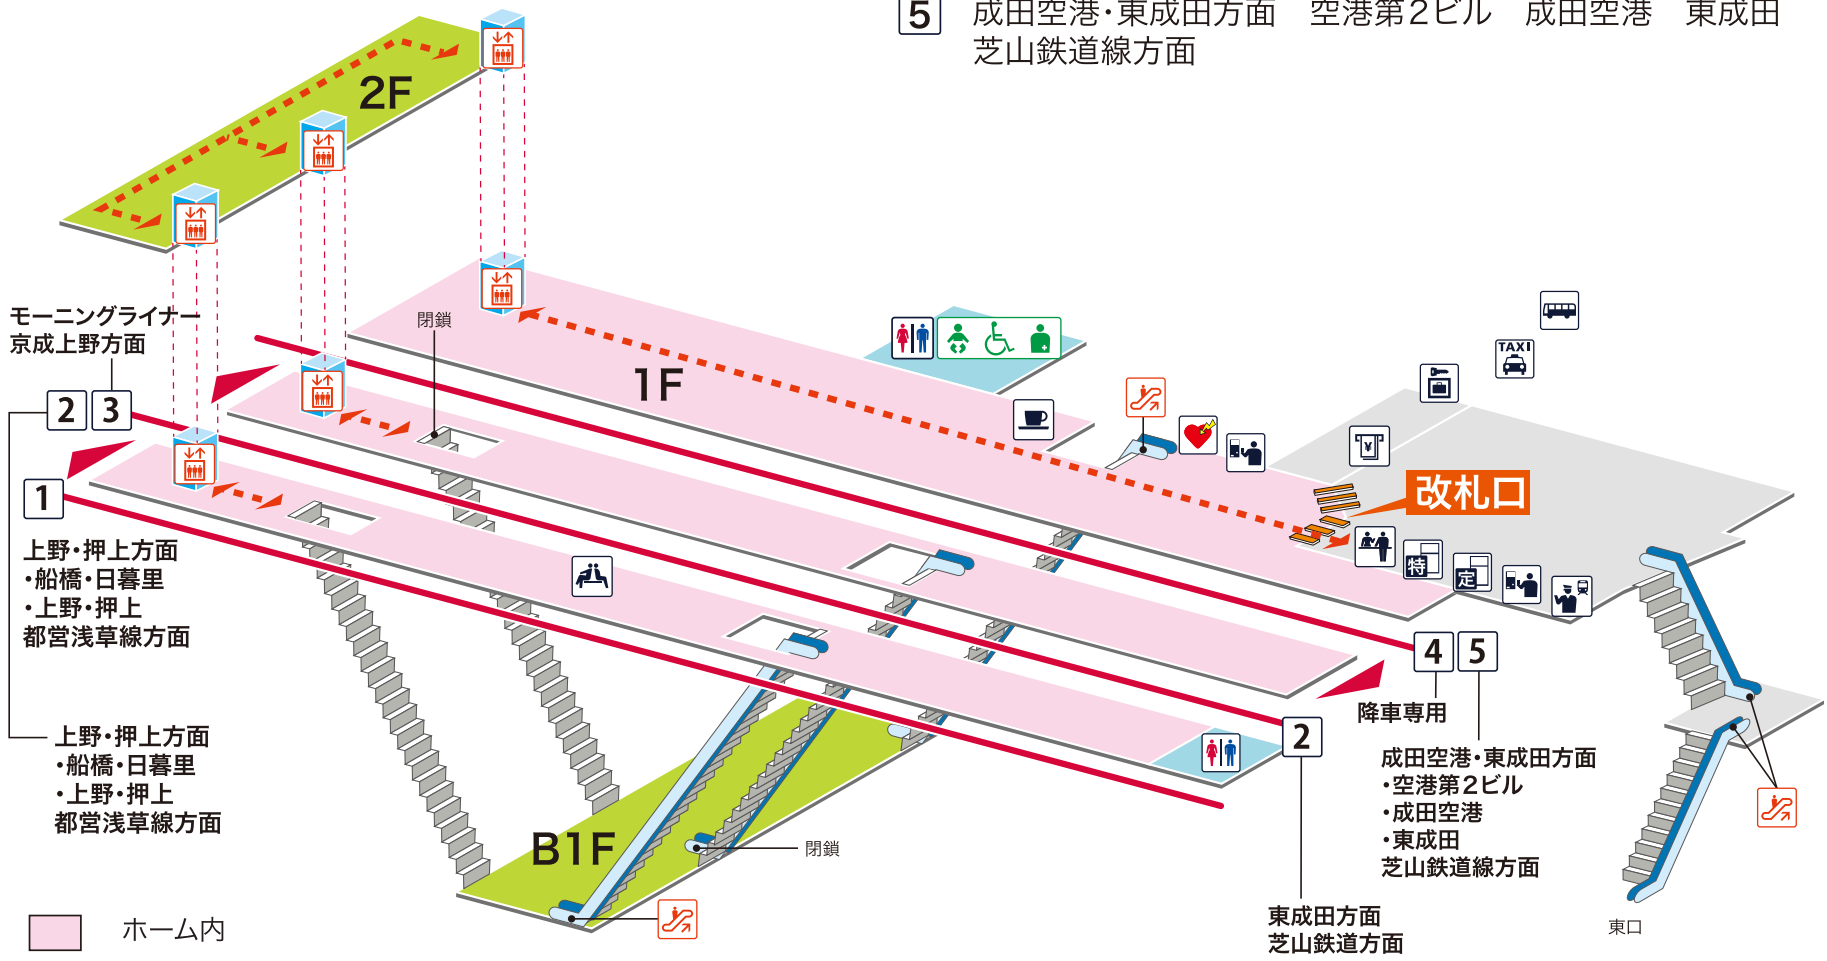

- 1 上野・押上方面 船橋 日暮里 上野 押上  
都営浅草線方面
- 2 上野・押上・東成田方面 船橋 日暮里 上野 押上  
都営浅草線方面  
芝山鉄道方面
- 3 京成本線 モーニングライナー 京成上野方面
- 4 降車専用
- 5 成田空港・東成田方面 空港第2ビル 成田空港 東成田  
芝山鉄道線方面

## 凡例

- 駅事務室
- きっぷうりば/精算所
- 定期券発売所
- 特急券うりば
- 定期券券売機
- 特急券券売機
- エレベーター
- エスカレーター
- 階段昇降機
- スロープ
- トイレ
- ベビーシート
- 車いす対応トイレ
- オストメイト
- 店舗/売店
- コンビニエンスストア
- 待合室
- 忘れ物取扱所
- 喫茶・軽食
- AED (自動体外式除細動器)
- ATM
- コインロッカー
- バスのりば
- タクシーのりば
- 案内所
- インフォメーション

- ホーム内
- 改札内
- 改札外
- バリアフリールート

東成田方面  
芝山鉄道方面

東口

2019.3.31