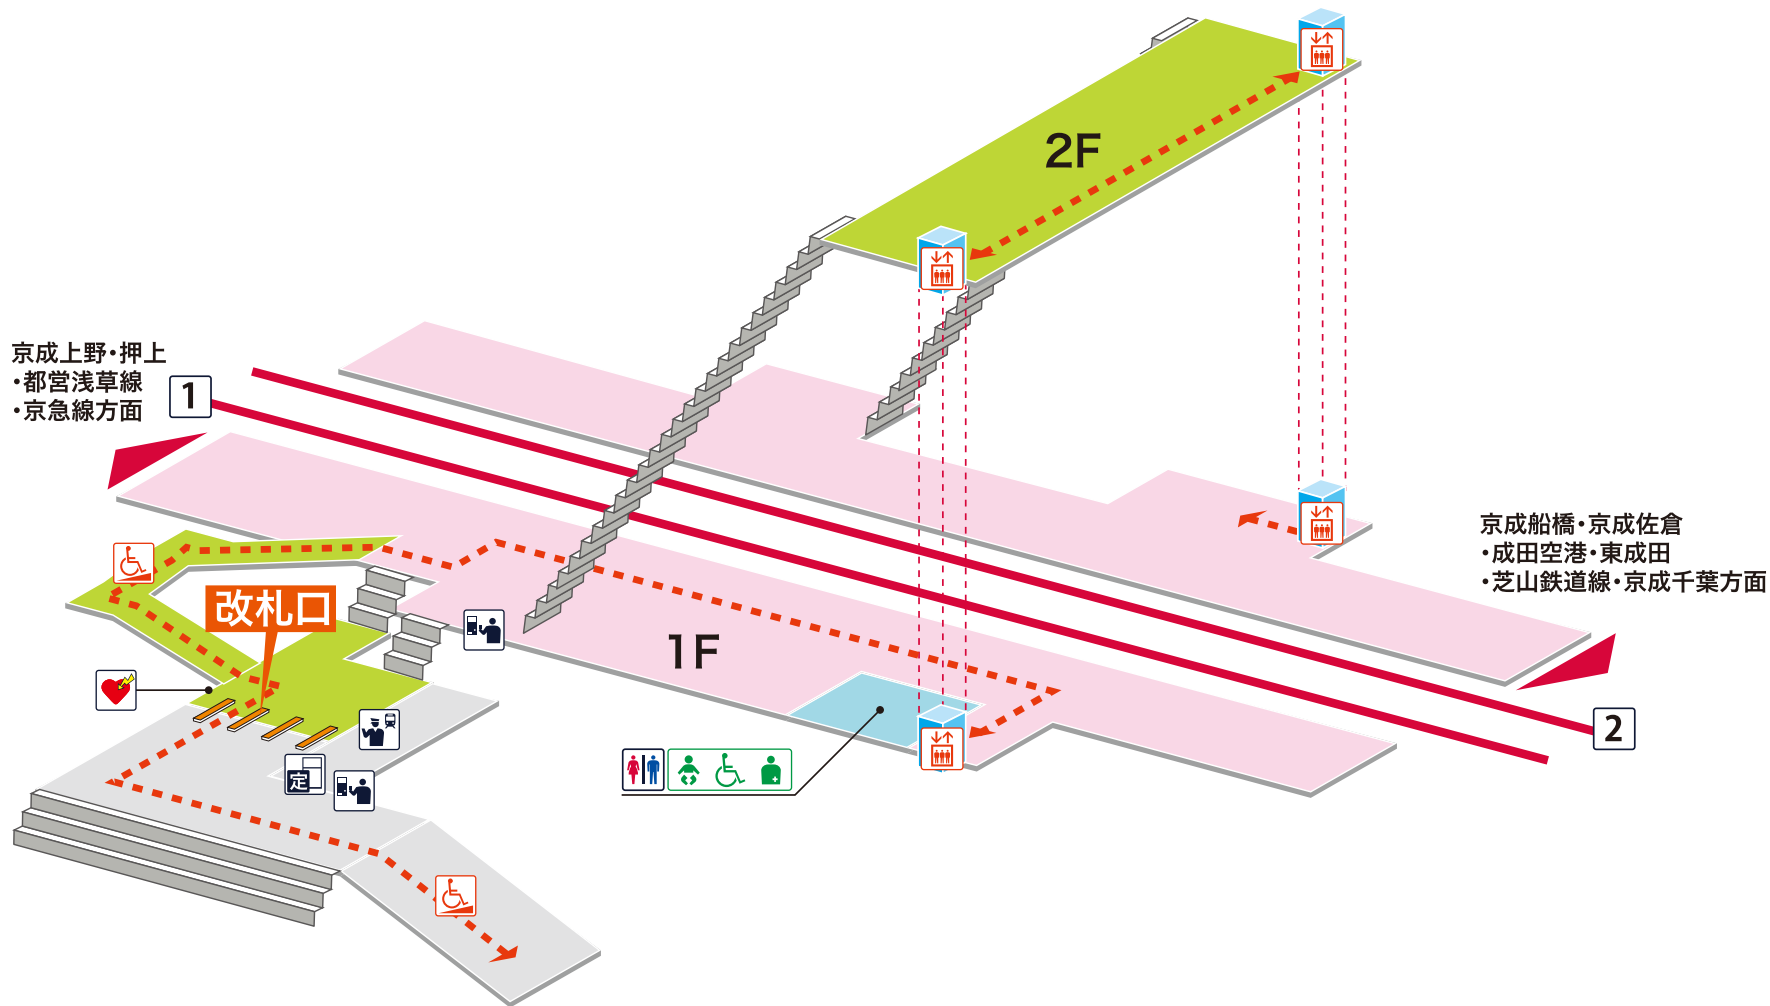

- 1 京成本線 京成上野・押上・都営浅草線・京急線方面
- 2 京成本線 京成船橋・京成佐倉・成田空港・東成田・芝山鉄道線・京成千葉方面

凡例

- 駅事務室
- きっぷうりば／精算所
- 定期券発売所
- 特急券うりば
- 定期券券売機
- 特急券券売機
- エレベーター
- エスカレーター
- 階段昇降機
- スロープ
- トイレ
- ベビーシート
- 車いす対応トイレ
- オストメイト
- 店舗／売店
- コンビニエンスストア
- 待合室
- 忘れ物取扱所
- 喫茶・軽食
- AED (自動体外式除細動器)
- ATM
- コインロッカー
- バスのりば
- タクシーのりば
- 案内所
- インフォメーション

- ホーム内
- 改札内
- 改札外
- バリアフリールート