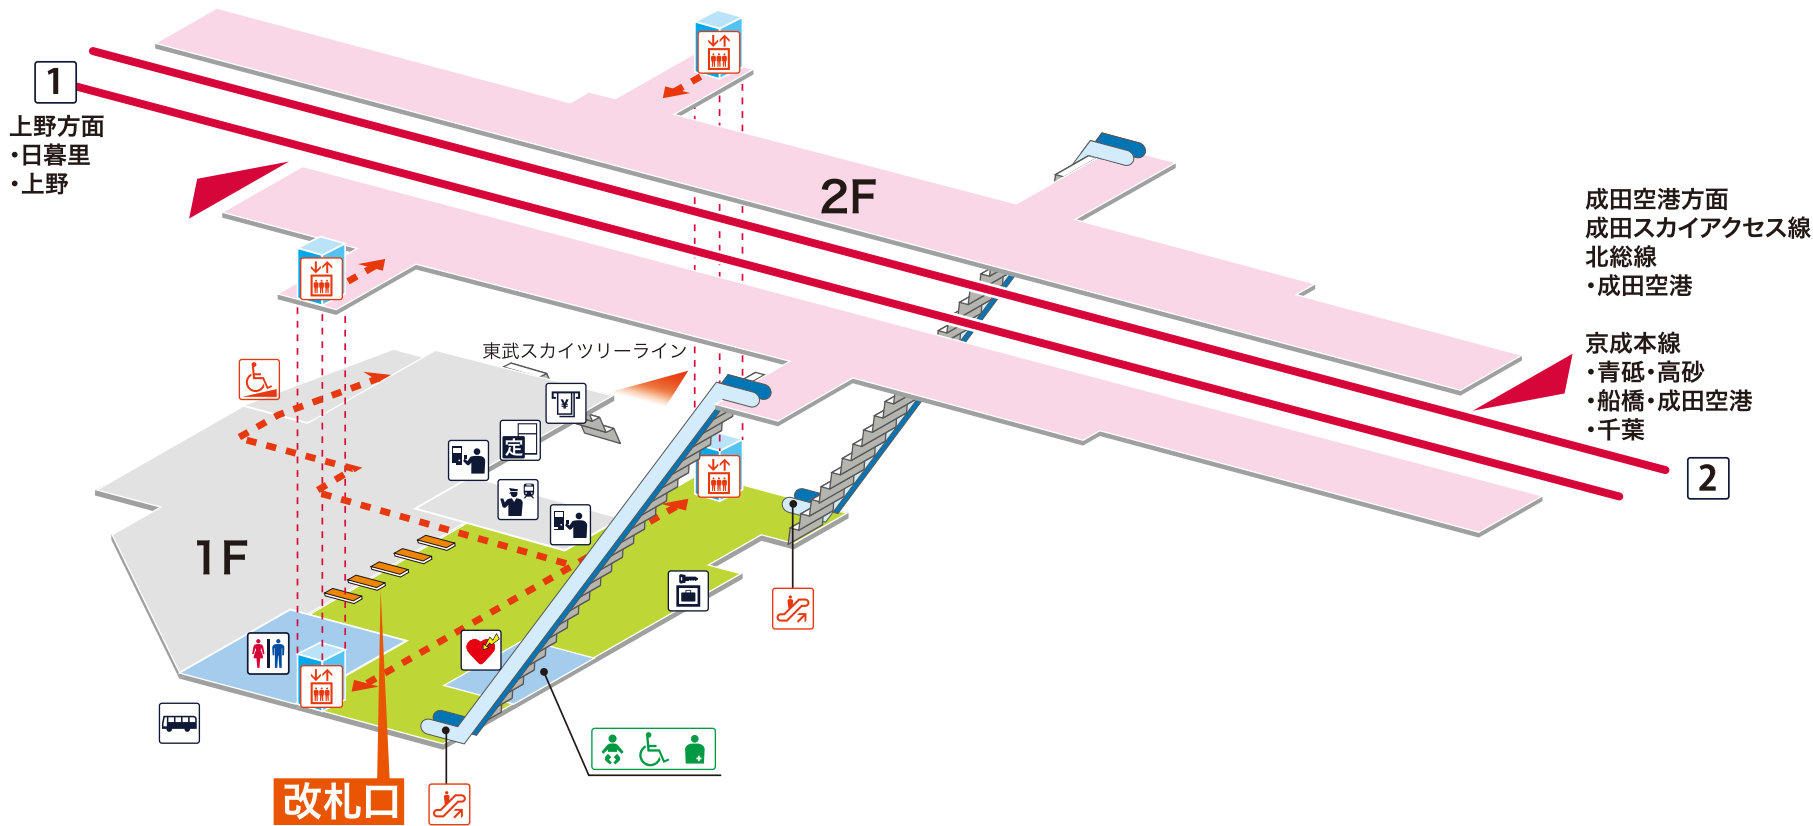

- 1 上野方面 日暮里 上野
- 2 成田空港方面 成田スカイアクセス線/北総線 成田空港
京成本線/青砥 高砂 船橋 成田空港 千葉

凡例

- 駅事務室
- きっぷうりば/精算所
- 定期券発売所
- 特急券うりば
- 定期券券売機
- 特急券券売機
- エレベーター
- エスカレーター
- 階段昇降機
- スロープ
- トイレ
- ベビーシート
- 車いす対応トイレ
- オストメイト
- 店舗/売店
- コンビニエンスストア
- 待合室
- 忘れ物取扱所
- 喫茶・軽食
- AED (自動体外式除細動器)
- ATM
- コインロッカー
- バスのりば
- タクシーのりば
- 案内所
- インフォメーション

- ホーム内
- 改札内
- 改札外
- バリアフリールート