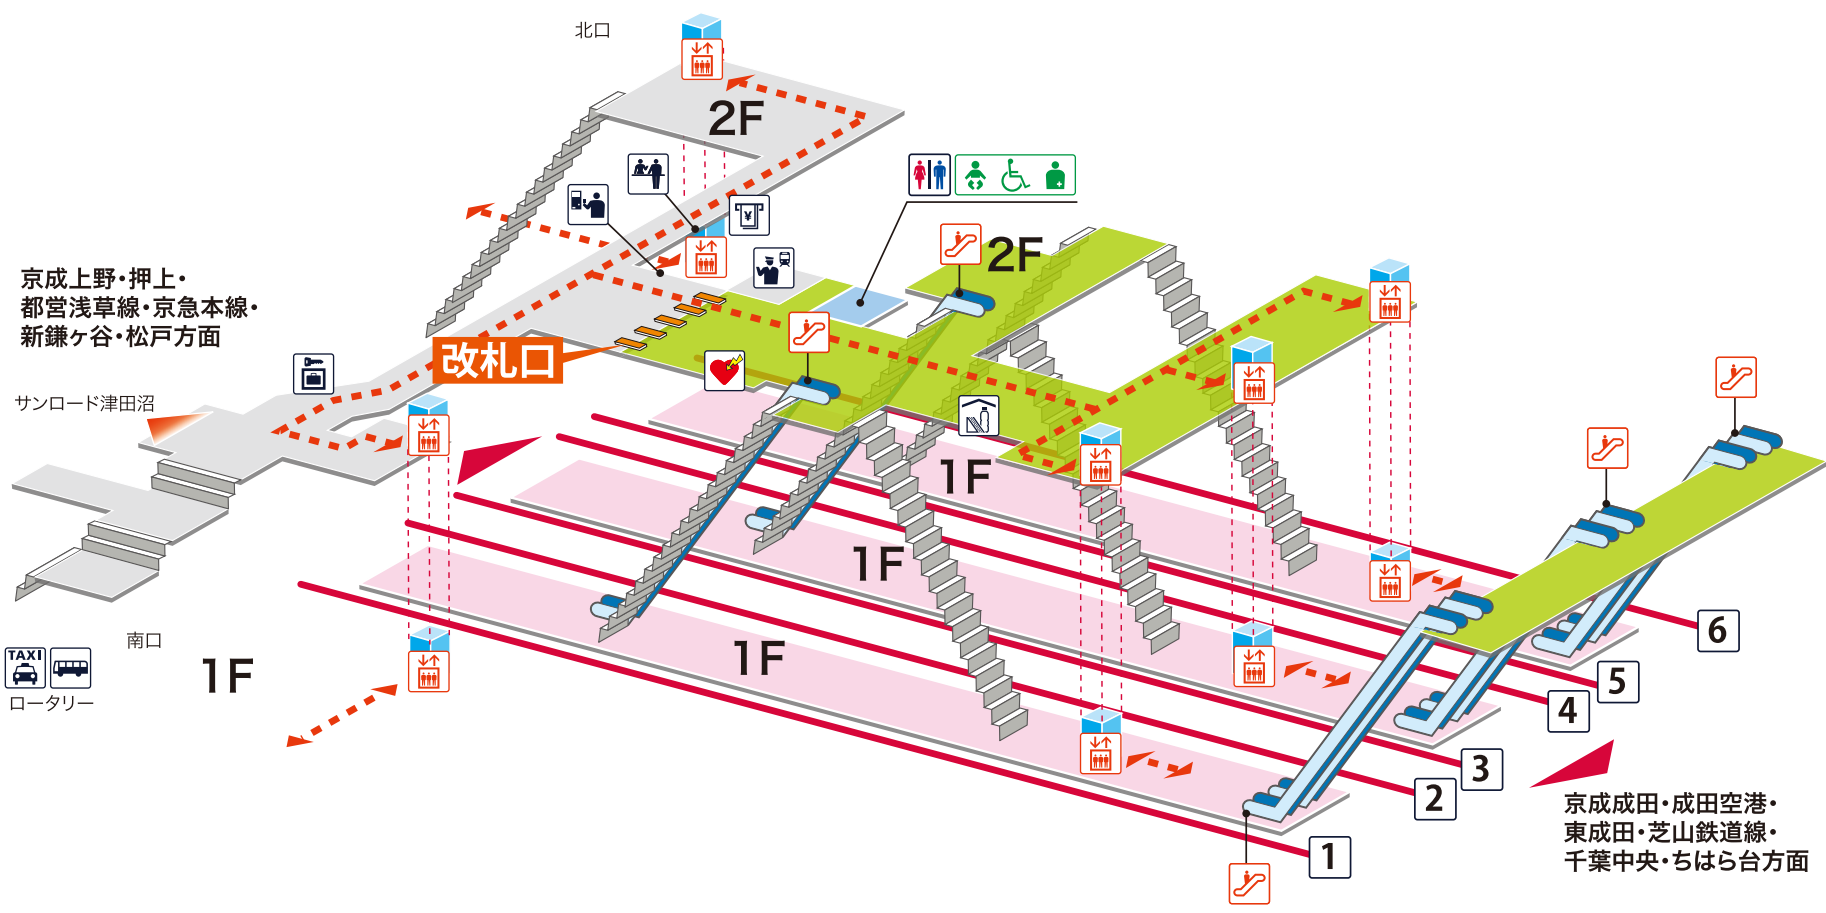

- 1 2** 京成本線 京成上野・押上・都営浅草線・京急本線方面
- 3 4** 京成本線 京成成田・成田空港・東成田・芝山鉄道線方面
- 千葉線 千葉中央・ちはら台方面
- 5** 千葉線 千葉中央・ちはら台方面
- 5 6** 新京成線 新鎌ヶ谷・松戸方面

## 凡例

- 駅事務室
- きっぷうりば/精算所
- 定期券発売所
- 特急券うりば
- 定期券券売機
- 特急券券売機
- エレベーター
- エスカレーター
- 階段昇降機
- スロープ
- トイレ
- ベビーシート
- 車いす対応トイレ
- オストメイト
- 店舗/売店
- コンビニエンスストア
- 待合室
- 忘れ物取扱所
- 喫茶・軽食
- AED (自動体外式除細動器)
- ATM
- コインロッカー
- バスのりば
- タクシーのりば
- 案内所
- インフォメーション

京成上野・押上・都営浅草線・京急本線・新鎌ヶ谷・松戸方面

サンロード津田沼

南口

TAXI  
ロータリー

改札口

京成成田・成田空港・東成田・芝山鉄道線・千葉中央・ちはら台方面

- ホーム内
- 改札内
- 改札外
- バリアフリールート