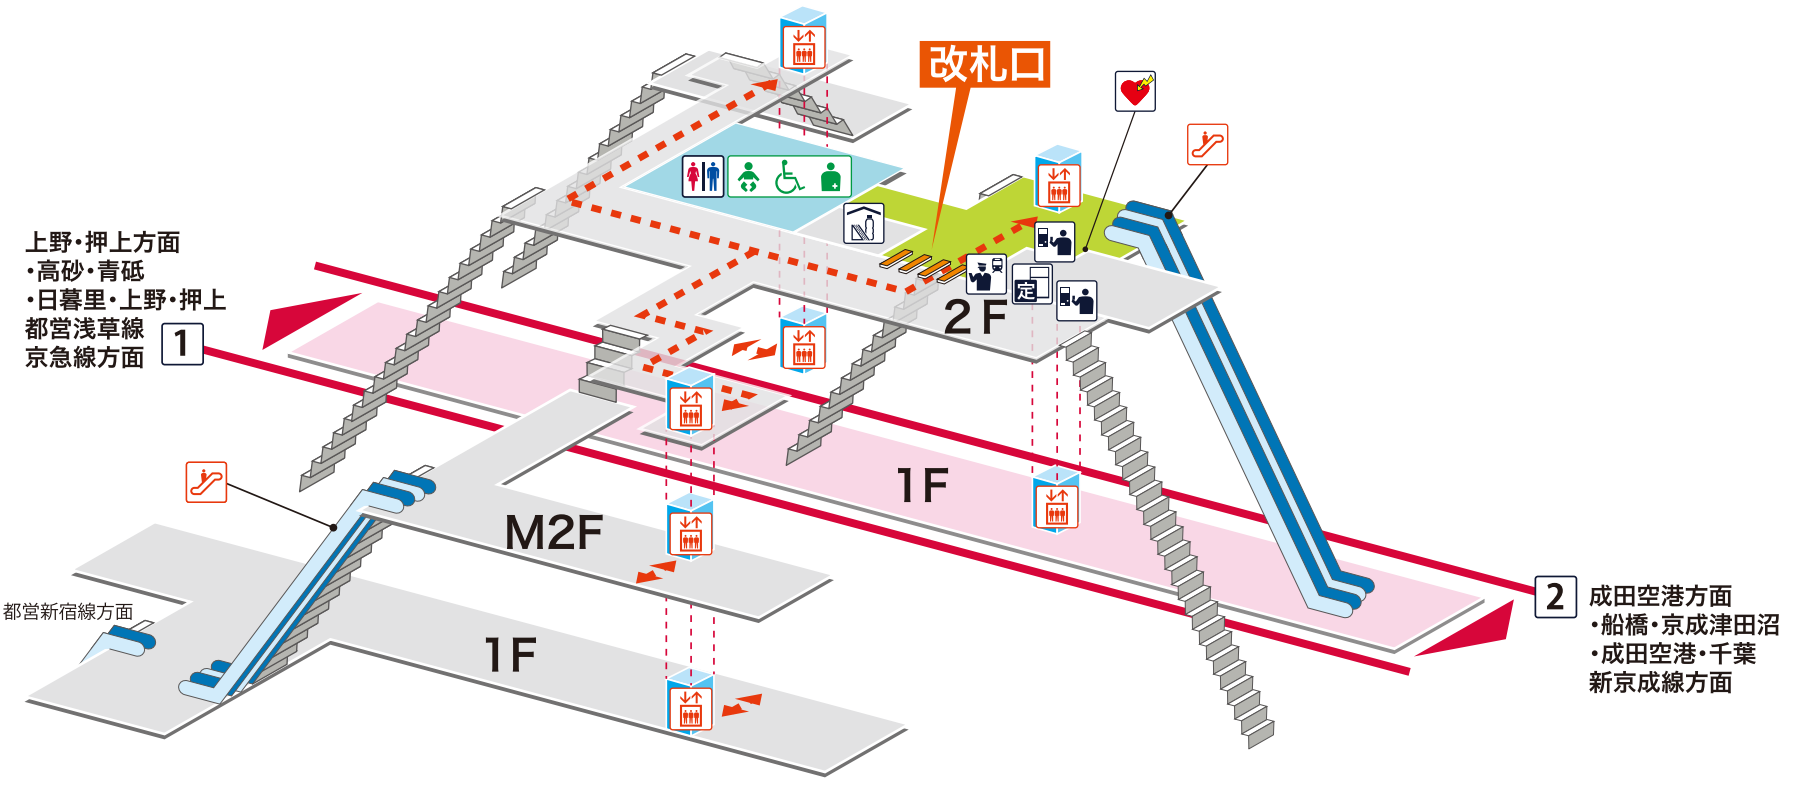

- 1 上野・押上方面 高砂 青砥 日暮里 上野 押上  
都営浅草線・京急線方面
- 2 成田空港方面 船橋 京成津田沼 成田空港 千葉  
新京成線方面

## 凡例

- 駅事務室
- きっぷうりば/精算所
- 定期券発売所
- 特急券うりば
- 定期券券売機
- 特急券券売機
- エレベーター
- エスカレーター
- 階段昇降機
- スロープ
- トイレ
- ベビーシート
- 車いす対応トイレ
- オストメイト
- 店舗/売店
- コンビニエンスストア
- 待合室
- 忘れ物取扱所
- 喫茶・軽食
- AED (自動体外式除細動器)
- ATM
- コインロッカー
- バスのりば
- タクシーのりば
- 案内所
- インフォメーション

上野・押上方面  
・高砂・青砥  
・日暮里・上野・押上  
都営浅草線  
京急線方面 1

2 成田空港方面  
・船橋・京成津田沼  
・成田空港・千葉  
新京成線方面

- ホーム内
- 改札内
- 改札外
- バリアフリールート