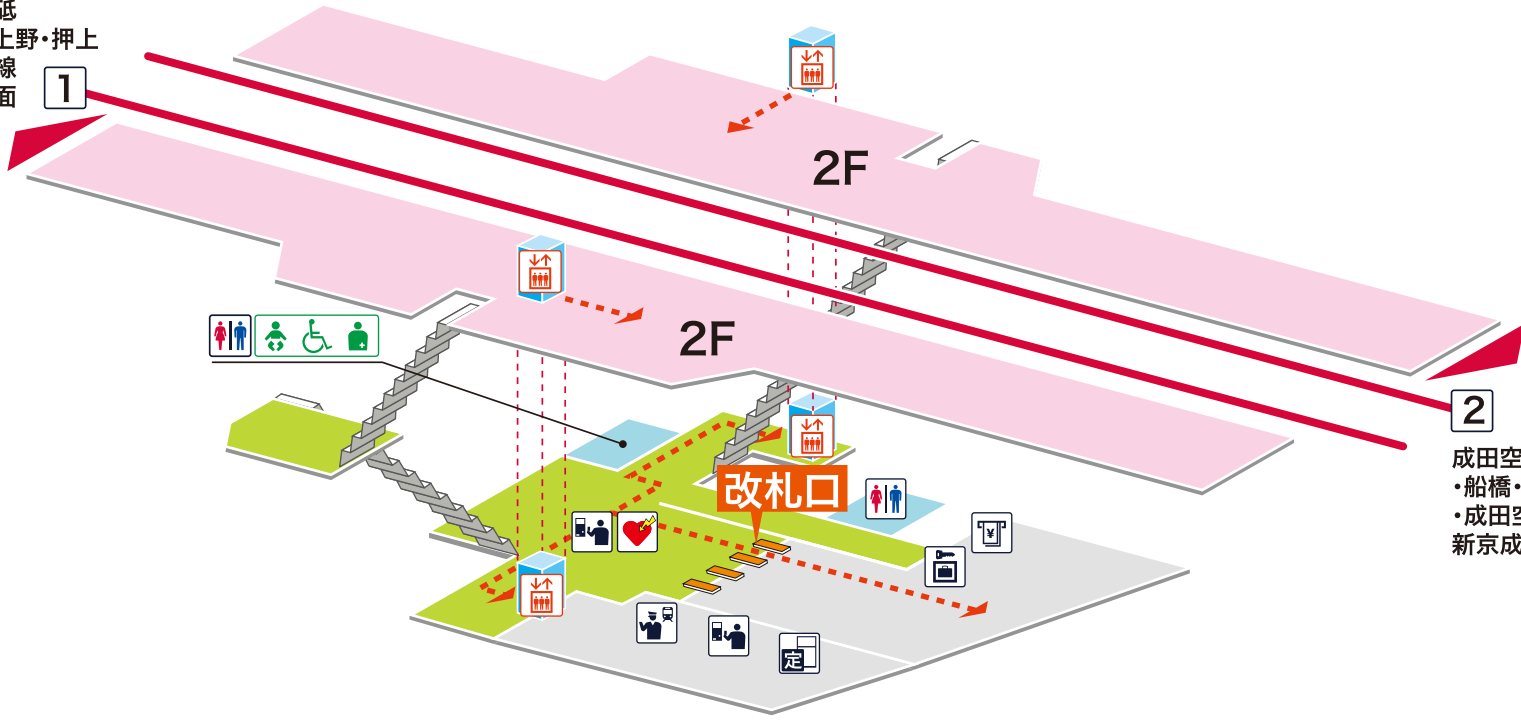

- 1 上野・押上方面 高砂 青砥 日暮里 上野 押上
都営浅草線・京急線方面
- 2 成田空港方面 船橋 京成津田沼 成田空港 千葉
新京成線方面

上野・押上方面
・高砂・青砥
・日暮里・上野・押上
都営浅草線
京急線方面

1

2

成田空港方面
・船橋・京成津田沼
・成田空港・千葉
新京成線方面

- ホーム内
- 改札内
- 改札外

◀---▶ バリアフリールート

凡例

- 駅事務室
- きっぷうりば／精算所
- 定期券発売所
- 特急券うりば
- 定期券券売機
- 特急券券売機
- エレベーター
- エスカレーター
- 階段昇降機
- スロープ
- トイレ
- ベビーシート
- 車いす対応トイレ
- オストメイト
- 店舗／売店
- コンビニエンスストア
- 待合室
- 忘れ物取扱所
- 喫茶・軽食
- AED (自動体外式除細動器)
- ATM
- コインロッカー
- バスのりば
- タクシーのりば
- 案内所
- インフォメーション