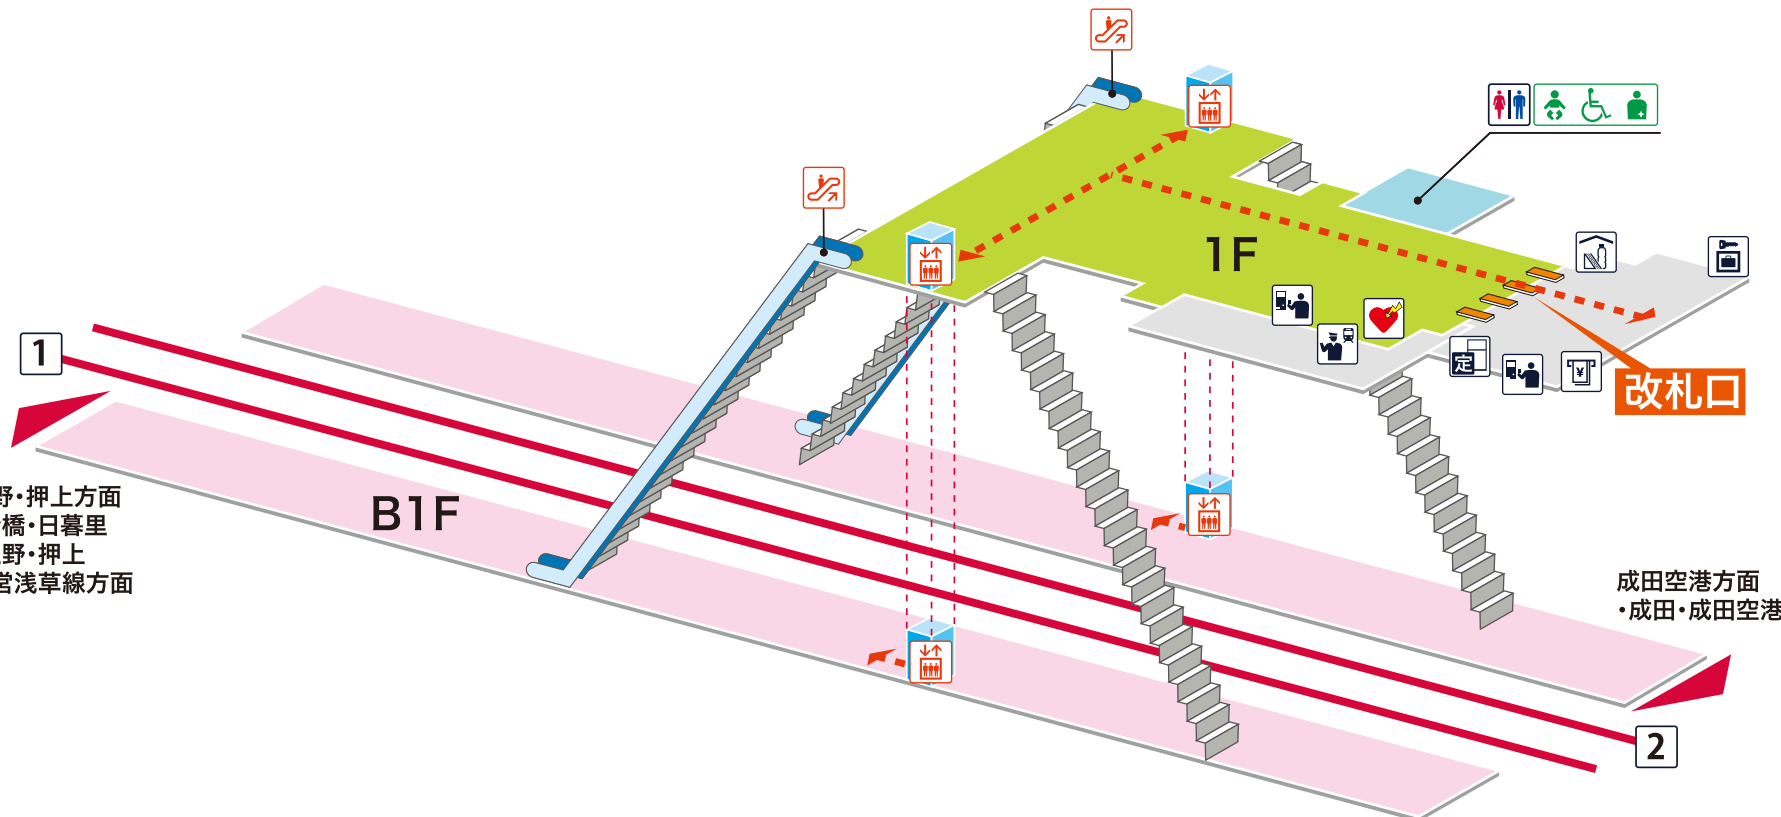

- 1 上野・押上方面 船橋 日暮里 上野 押上
都営浅草線方面
- 2 成田空港方面 成田 成田空港

凡例

- 駅事務室
- きっぷうりば/精算所
- 定期券発売所
- 特 特急券うりば
- 定期券券売機
- 特 特急券券売機
- エレベーター
- エスカレーター
- 階段昇降機
- スロープ
- トイレ
- ベビーシート
- 車いす対応トイレ
- オストメイト
- 店舗/売店
- コンビニエンスストア
- 待合室
- 忘れ物取扱所
- 喫茶・軽食
- AED (自動体外式除細動器)
- ATM
- コインロッカー
- バスのりば
- タクシーのりば
- 案内所
- インフォメーション

1
上野・押上方面
・船橋・日暮里
・上野・押上
都営浅草線方面

2
成田空港方面
・成田・成田空港

B1F

1F

改札口

- ホーム内
- 改札内
- 改札外
- バリアフリールート