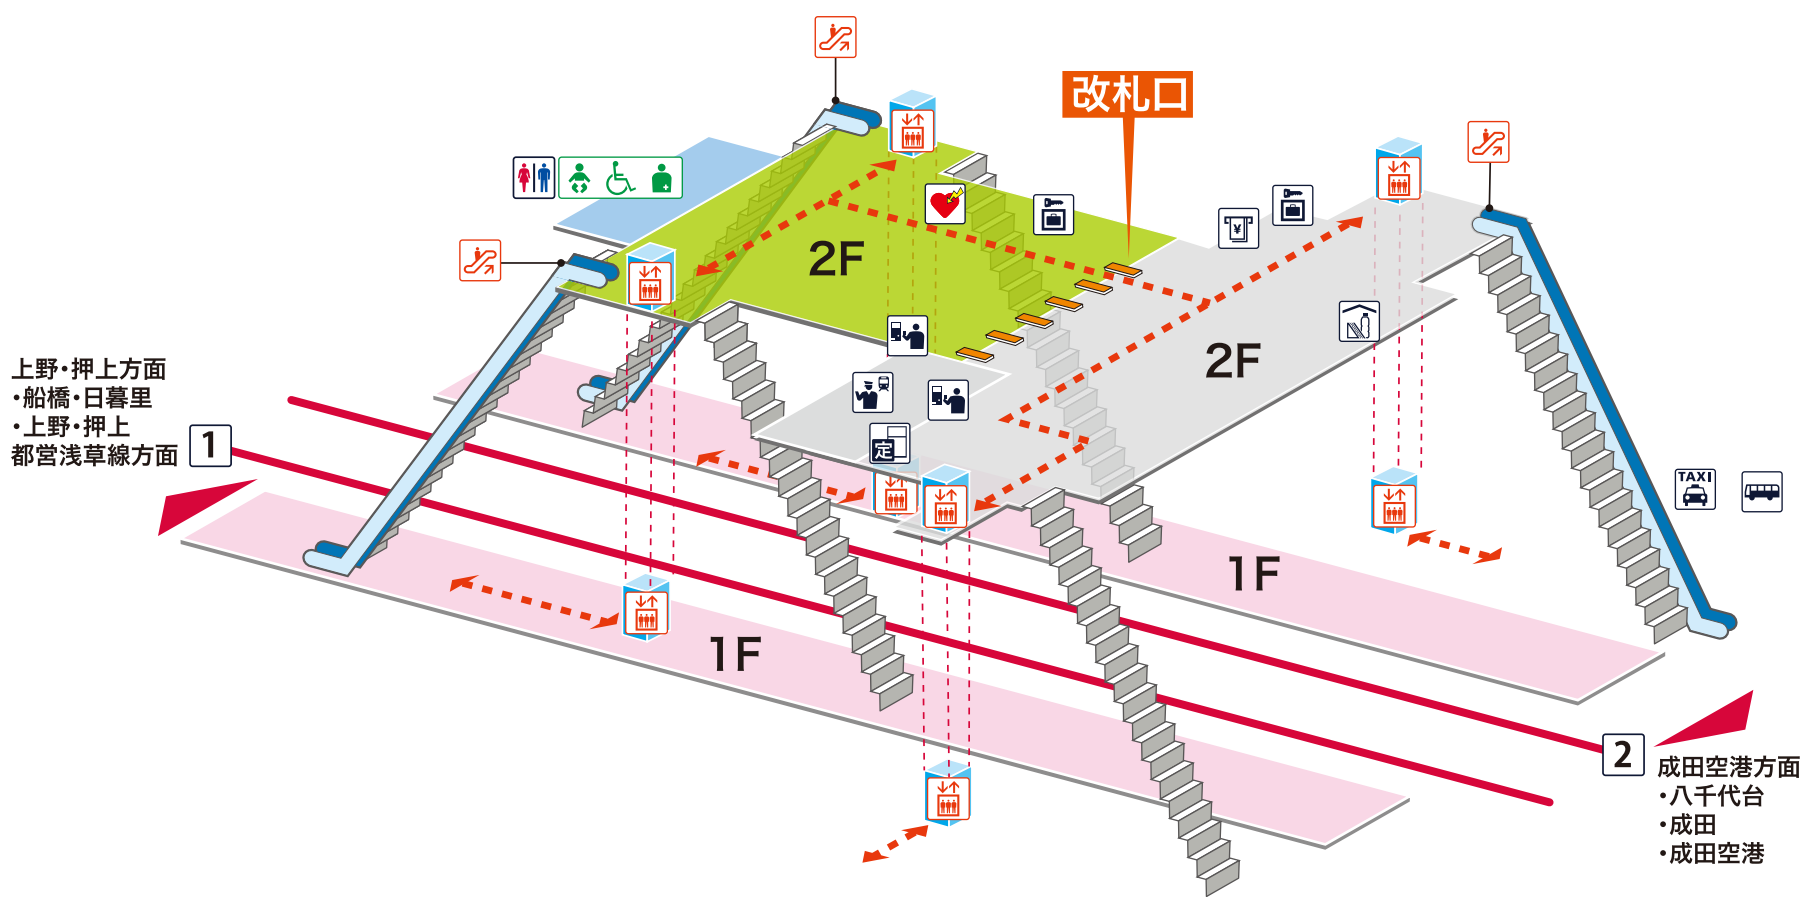

- 1 上野・押上方面 船橋 日暮里 上野 押上
都営浅草線方面
- 2 成田空港方面 八千代台 成田 成田空港

凡例

- 駅事務室
- きっぷうりば/精算所
- 定期券発売所
- 特 特急券うりば
- 定 定期券券売機
- 特 特急券券売機
- エレベーター
- エスカレーター
- 階段昇降機
- スロープ
- トイレ
- ベビーシート
- 車いす対応トイレ
- オストメイト
- 店舗/売店
- コンビニエンスストア
- 待合室
- 忘れ物取扱所
- 喫茶・軽食
- AED (自動体外式除細動器)
- ATM
- コインロッカー
- バスのりば
- タクシーのりば
- 案内所
- インフォメーション

上野・押上方面
・船橋・日暮里
・上野・押上
都営浅草線方面

2 成田空港方面
・八千代台
・成田
・成田空港

- ホーム内
- 改札内
- 改札外
- バリアフリールート