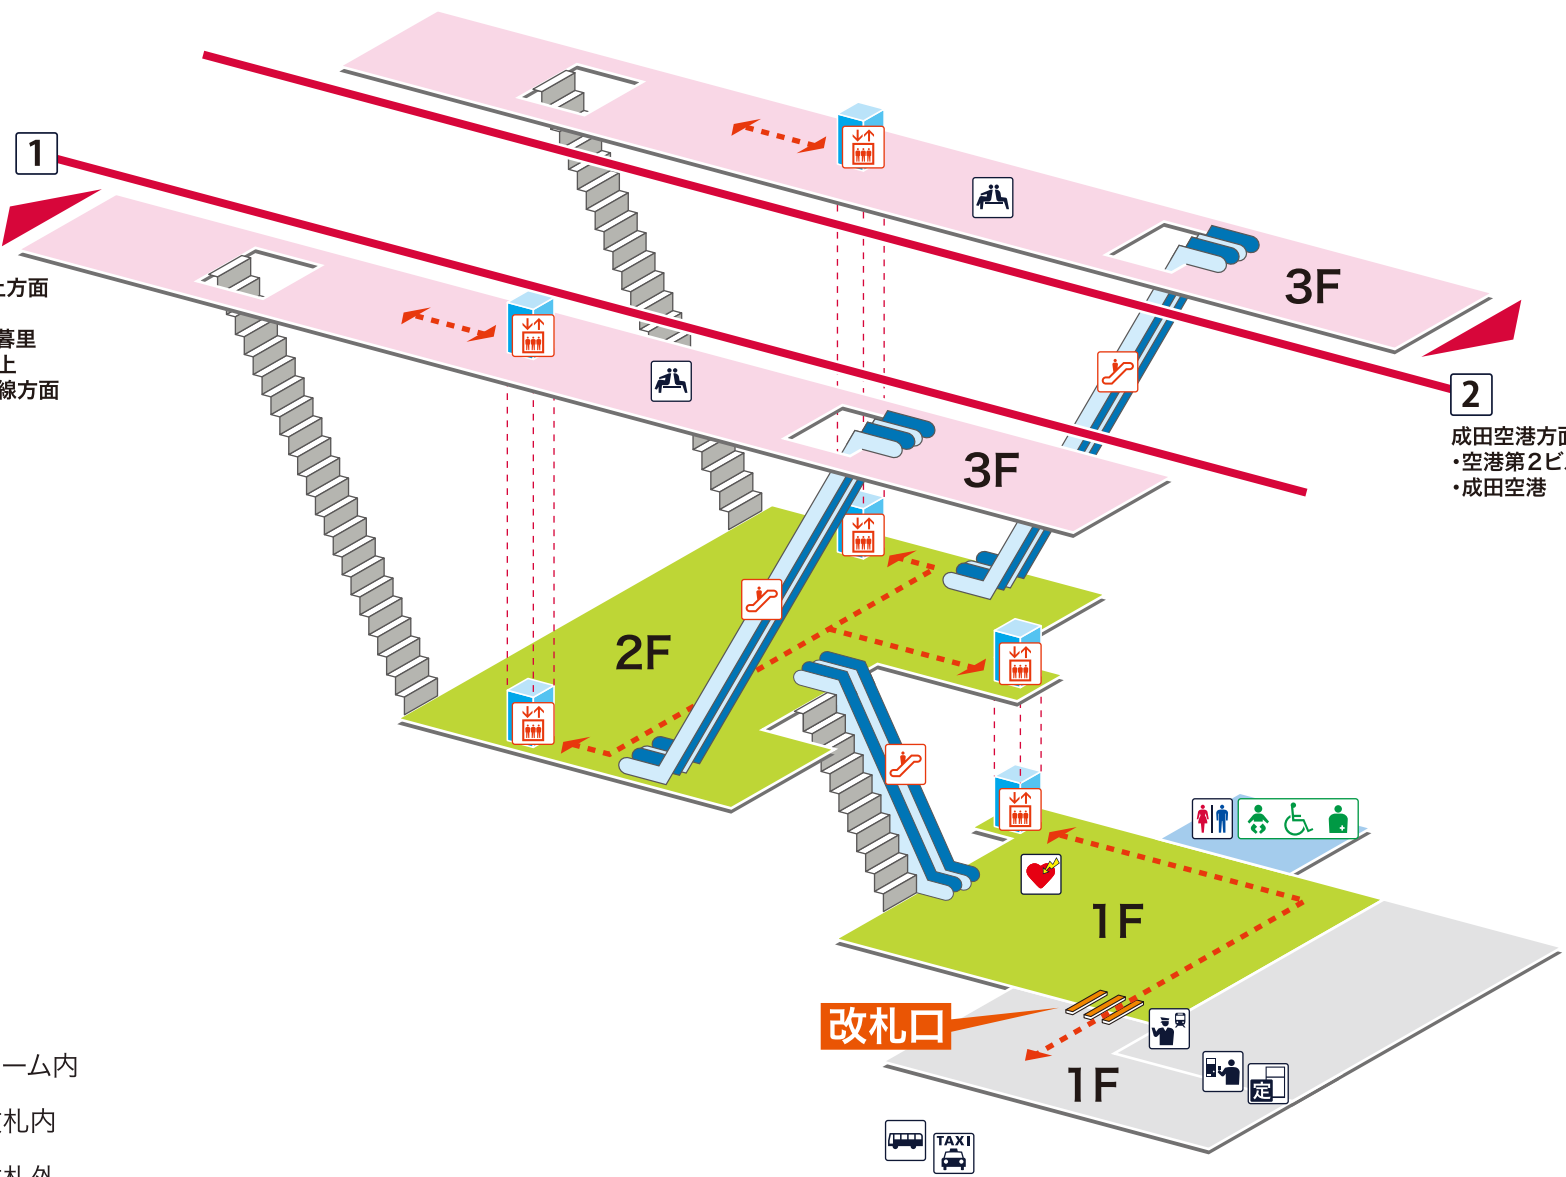

- 1 上野・押上方面  
北総線 青砥 日暮里 上野 押上 都営浅草線方面
- 2 成田空港方面  
空港第2ビル 成田空港

### 凡例

- 駅事務室
- きっぷうりば/精算所
- 定期券発売所
- 特急券うりば
- 定期券券売機
- 特急券券売機
- エレベーター
- エスカレーター
- 階段昇降機
- スロープ
- トイレ
- ベビーシート
- 車いす対応トイレ
- オストメイト
- 店舗/売店
- コンビニエンスストア
- 待合室
- 忘れ物取扱所
- 喫茶・軽食
- AED (自動体外式除細動器)
- ATM
- コインロッカー
- バスのりば
- タクシーのりば
- 案内所
- インフォメーション

- ホーム内
- 改札内
- 改札外
- バリアフリールート