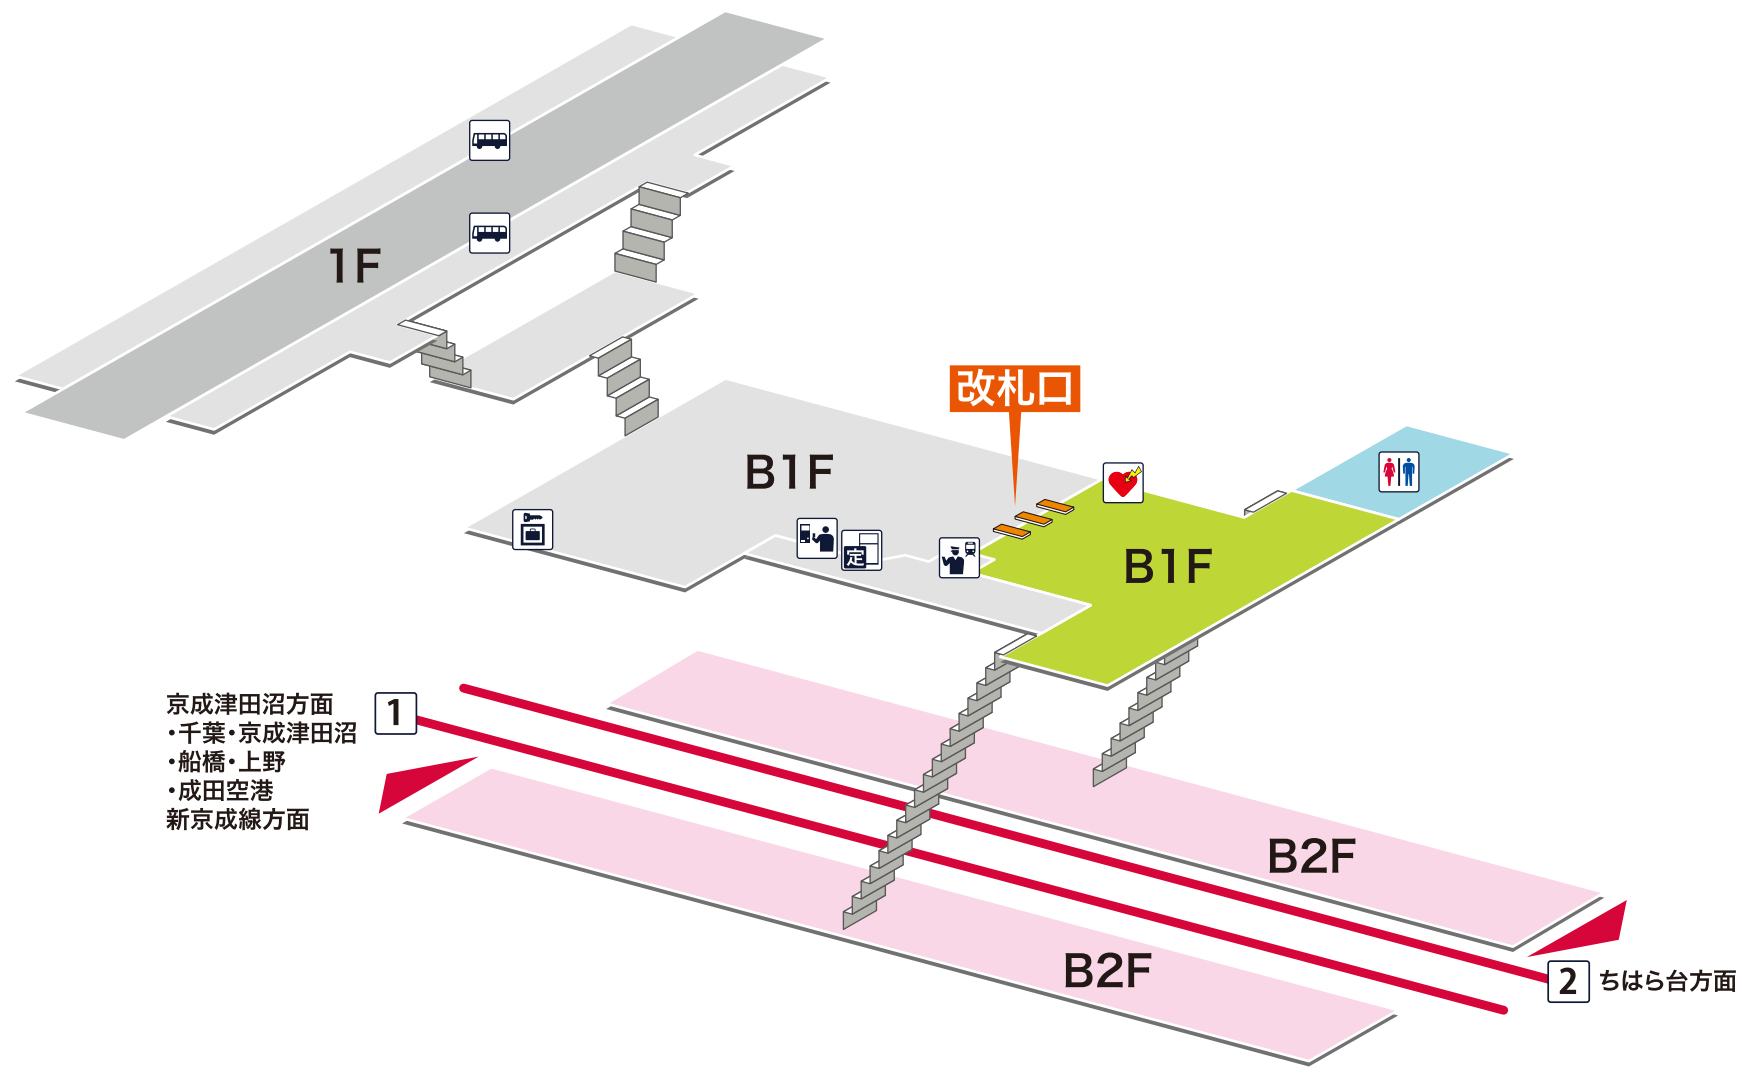

- 1 京成津田沼方面
千葉 京成津田沼 船橋 上野 成田空港 新京成線方面
- 2 ちはら台方面

1 京成津田沼方面
・千葉・京成津田沼
・船橋・上野
・成田空港
新京成線方面

2 ちはら台方面

- ホーム内
- 改札内
- 改札外
- バリアフリールート

凡例

- 駅事務室
- きっぷうりば／精算所
- 定期券発売所
- 特急券うりば
- 定期券券売機
- 特急券券売機
- エレベーター
- エスカレーター
- 階段昇降機
- スロープ
- トイレ
- ベビーシート
- 車いす対応トイレ
- オストメイト
- 店舗／売店
- コンビニエンスストア
- 待合室
- 忘れ物取扱所
- 喫茶・軽食
- AED (自動体外式除細動器)
- ATM
- コインロッカー
- バスのりば
- タクシーのりば
- 案内所
- インフォメーション