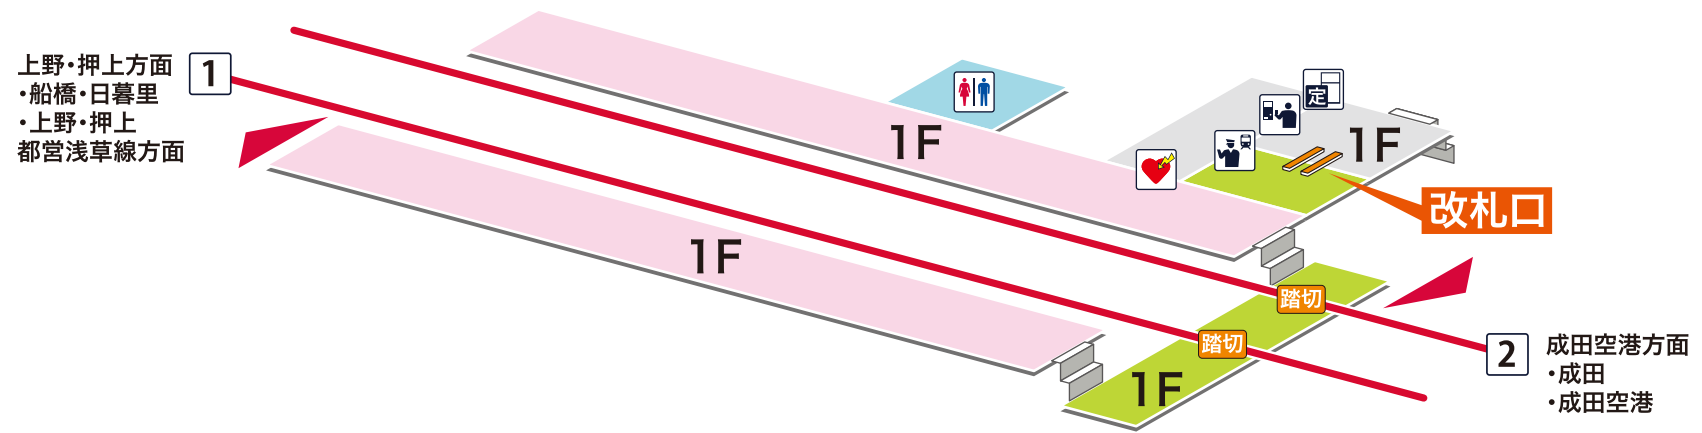

- 1 上野・押上方面
船橋 日暮里 上野 押上 都営浅草線方面
- 2 成田空港方面 成田 成田空港

凡例

- 駅事務室
- きっぷうりば/精算所
- 定期券発売所
- 特 特急券うりば
- 定 定期券券売機
- 特 特急券券売機
- エレベーター
- エスカレーター
- 階段昇降機
- スロープ
- トイレ
- ベビーシート
- 車いす対応トイレ
- オストメイト
- 店舗/売店
- コンビニエンスストア
- 待合室
- 忘れ物取扱所
- 喫茶・軽食
- AED (自動体外式除細動器)
- ATM
- コインロッカー
- バスのりば
- タクシーのりば
- 案内所
- インフォメーション

- ホーム内
- 改札内
- 改札外
- バリアフリールート