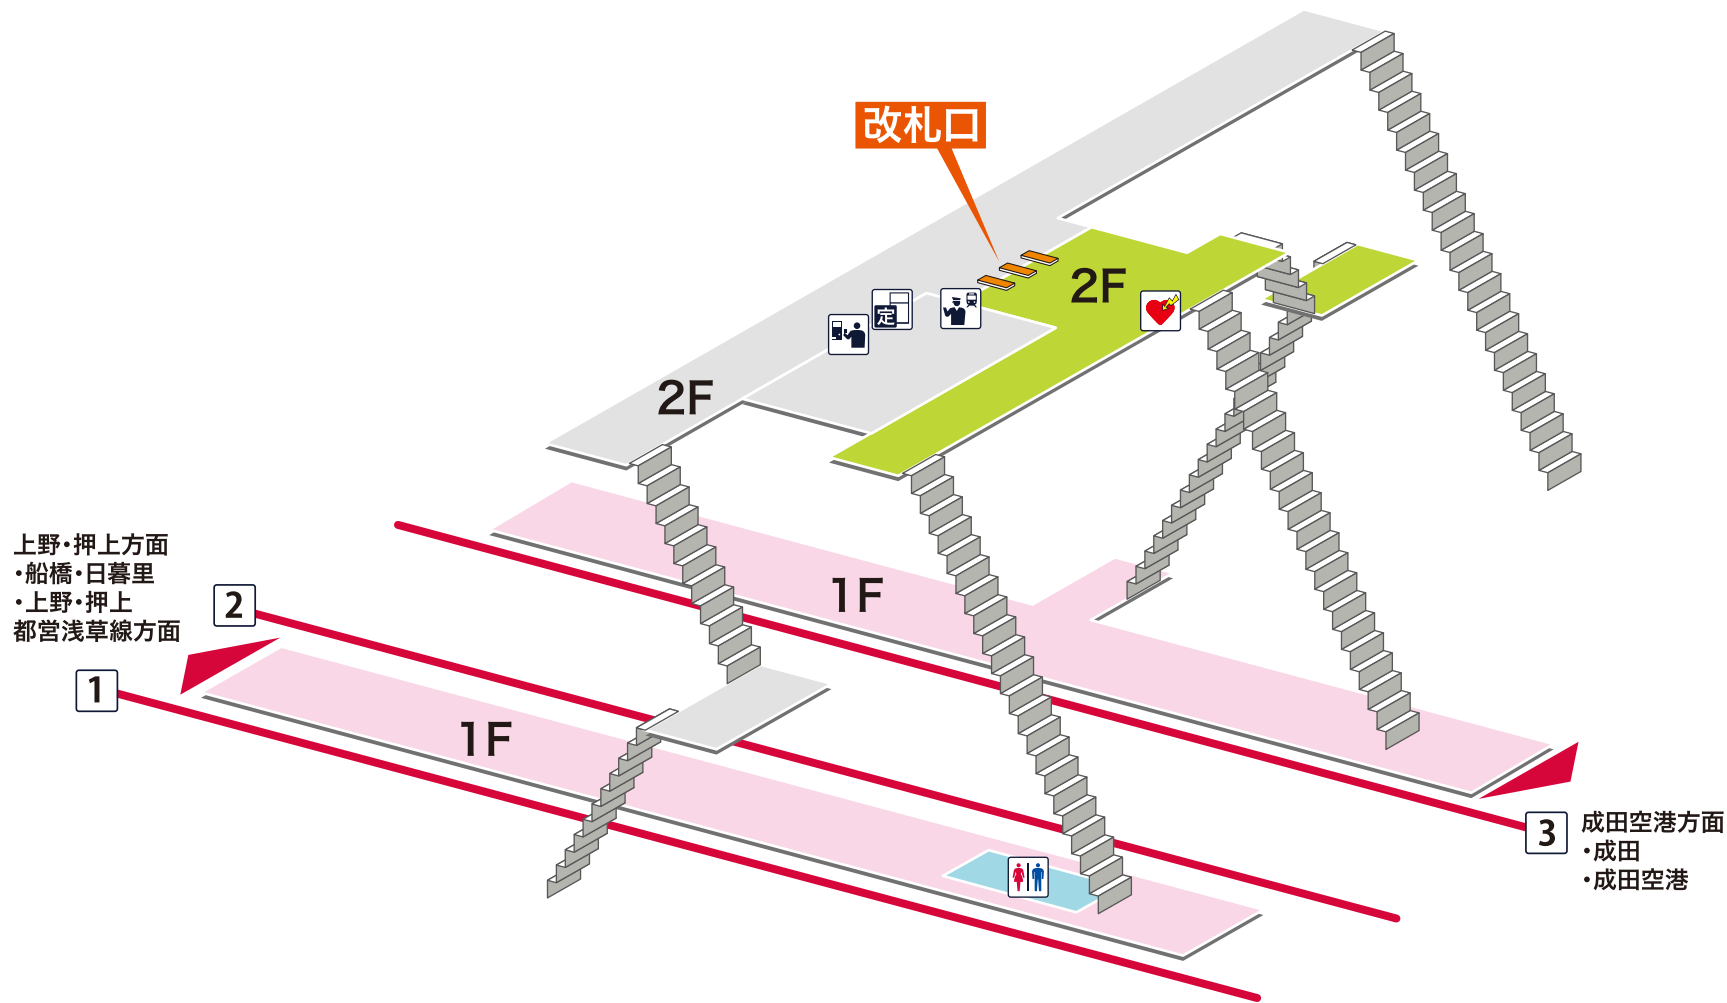

- 1** **2** 上野・押上方面
船橋 日暮里 上野 押上 都営浅草線方面
- 3** 成田空港方面 成田 成田空港

改札口

- ホーム内
- 改札内
- 改札外
- バリアフリールート

凡例

-  駅事務室
-  きっぷうりば/精算所
-  定期券発売所
-  特急券うりば
-  定期券券売機
-  特急券券売機
-  エレベーター
-  エスカレーター
-  階段昇降機
-  スロープ
-  トイレ
-  ベビーシート
-  車いす対応トイレ
-  オストメイト
-  店舗/売店
-  コンビニエンスストア
-  待合室
-  忘れ物取扱所
-  喫茶・軽食
-  AED (自動体外式除細動器)
-  ATM
-  コインロッカー
-  バスのりば
-  タクシーのりば
-  案内所
-  インフォメーション