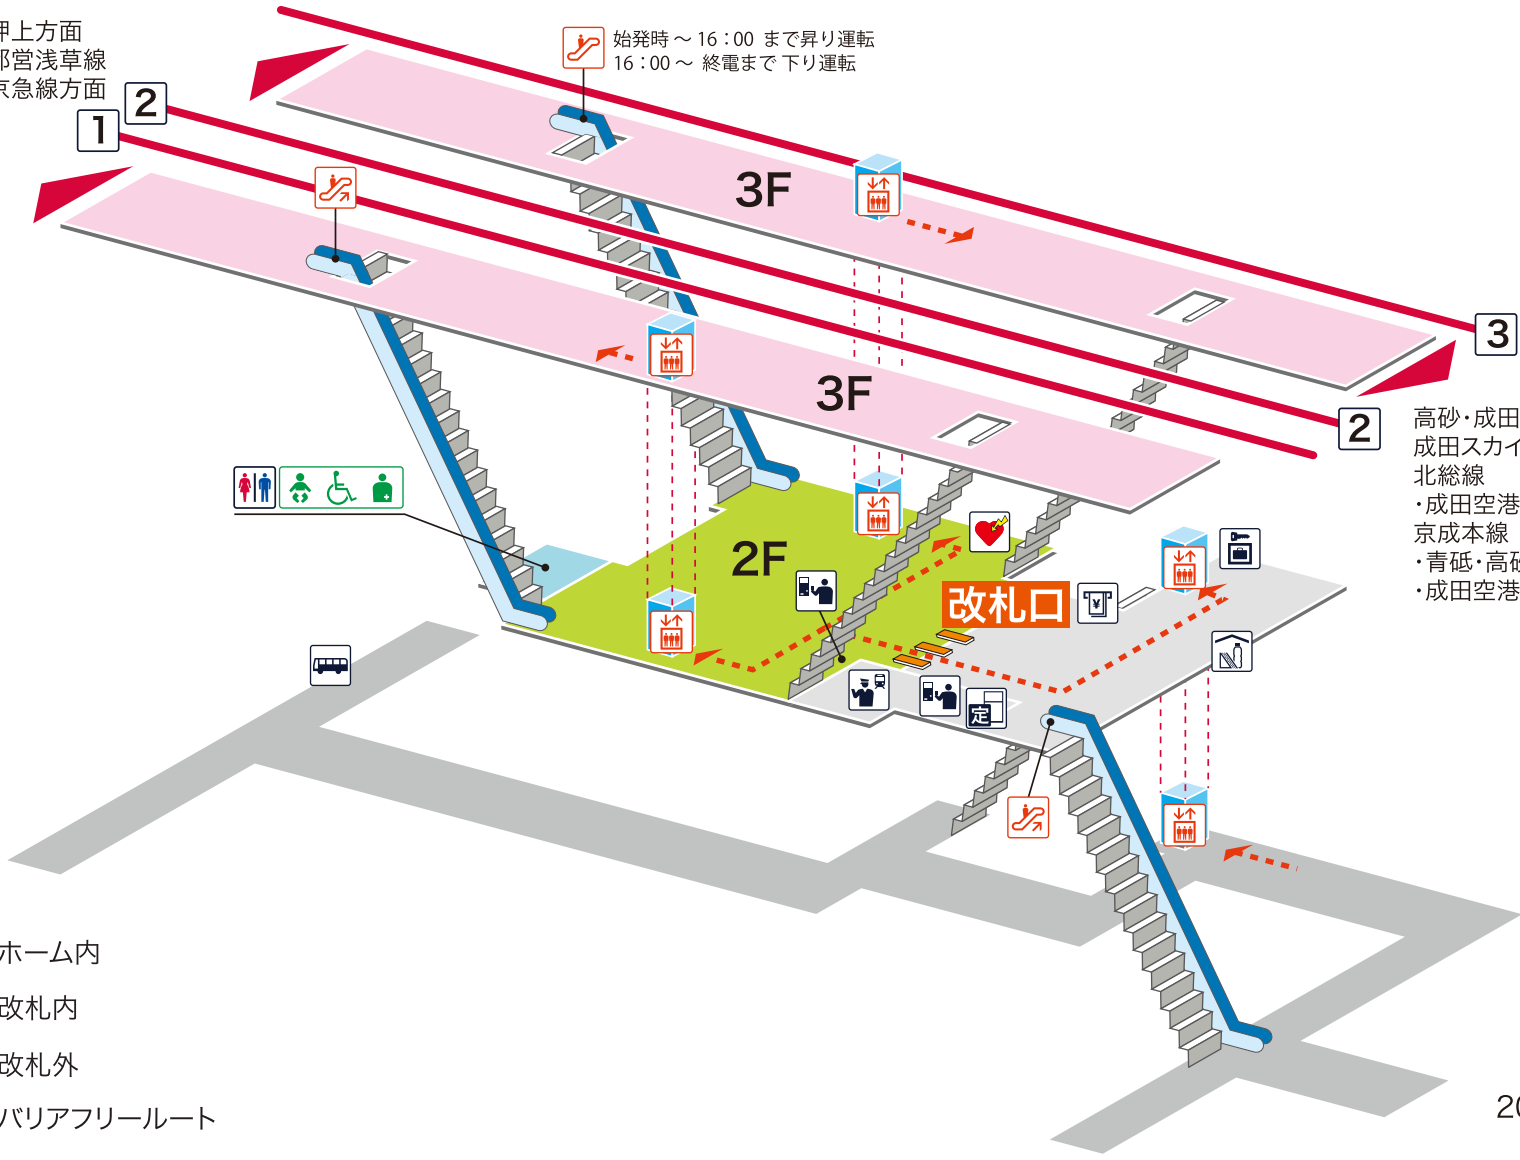

- 1 押上方面 都営浅草線・京急線方面
- 2 高砂・成田空港方面 成田スカイアクセス線/北総線 成田空港
京成本線/青砥 高砂 船橋 成田空港 千葉
押上方面 都営浅草線・京急線方面
- 3 高砂・成田空港方面 成田スカイアクセス線/北総線 成田空港
京成本線/青砥 高砂 船橋 成田空港 千葉

凡例

- 駅事務室
- きっぷうりば/精算所
- 定期券発売所
- 特急券うりば
- 定期券券売機
- 特急券券売機
- エレベーター
- エスカレーター
- 階段昇降機
- スロープ
- トイレ
- ベビーシート
- 車いす対応トイレ
- オストメイト
- 店舗/売店
- コンビニエンスストア
- 待合室
- 忘れ物取扱所
- 喫茶・軽食
- AED (自動体外式除細動器)
- ATM
- コインロッカー
- バスのりば
- タクシーのりば
- 案内所
- インフォメーション

押上方面
都営浅草線
京急線方面

始発時～16:00 まで昇り運転
16:00～ 終電まで下り運転

高砂・成田空港方面
成田スカイアクセス線
北総線
・成田空港
京成本線
・青砥・高砂・船橋
・成田空港・千葉

- ホーム内
- 改札内
- 改札外
- バリアフリールート