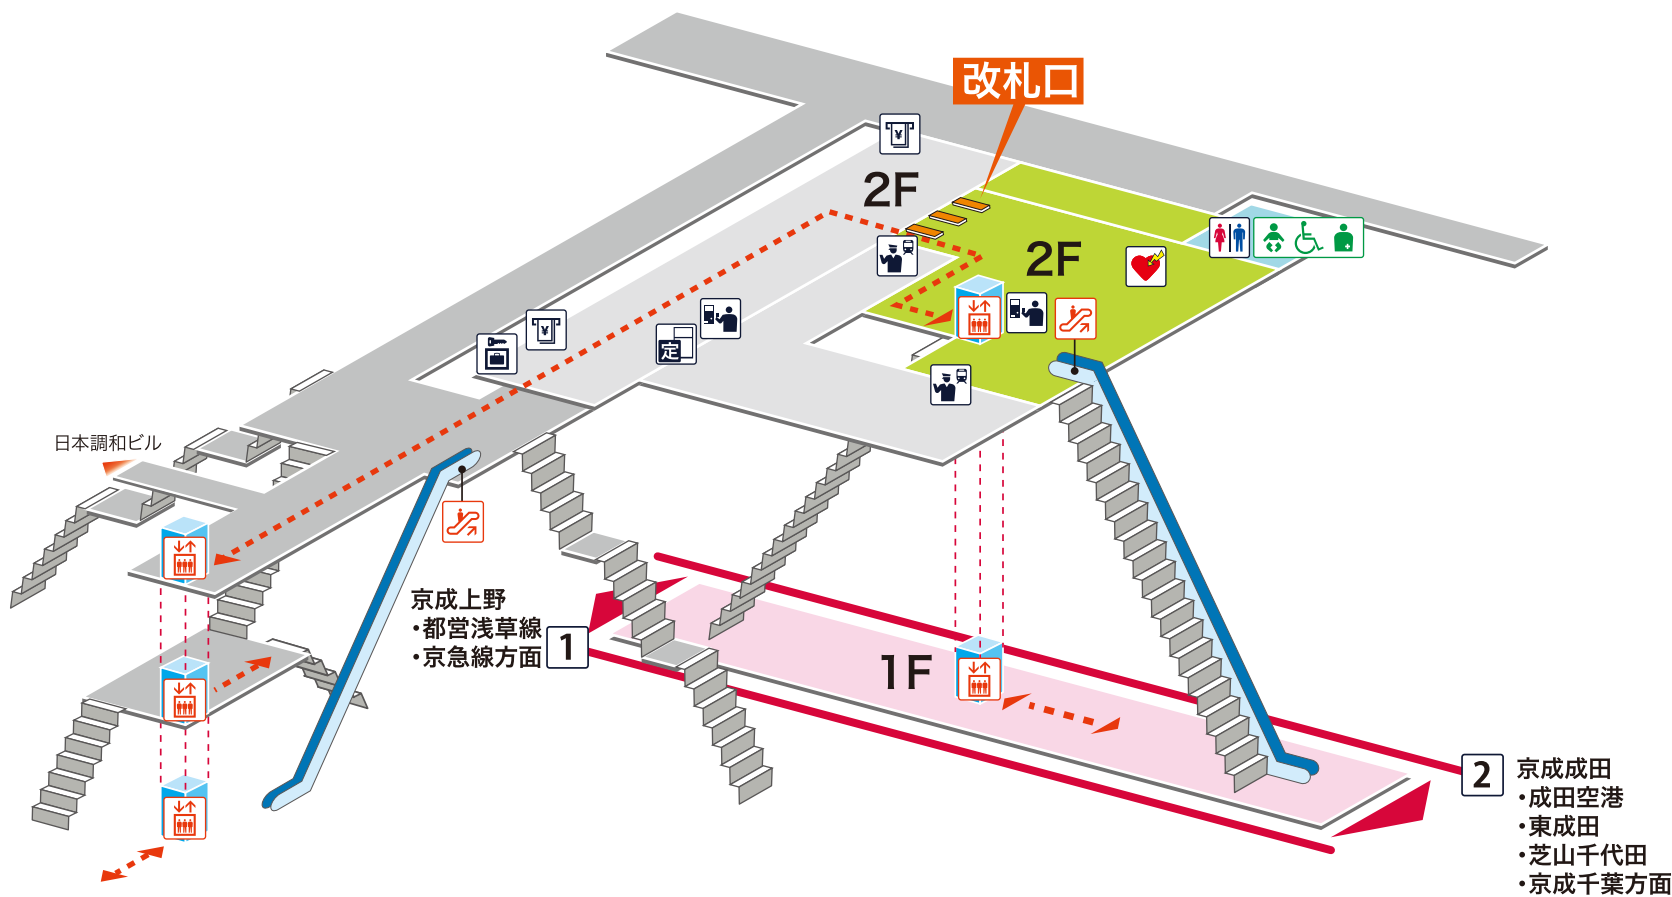

- 1 京成本線 京成上野・都営浅草線・京急線方面
- 2 京成本線 京成成田・成田空港・東成田・芝山千代田・京成千葉方面

凡例

- 駅事務室
- きっぷうりば/精算所
- 定期券発売所
- 特急券うりば
- 定期券券売機
- 特急券券売機
- エレベーター
- エスカレーター
- 階段昇降機
- スロープ
- トイレ
- ベビーシート
- 車いす対応トイレ
- オストメイト
- 店舗/売店
- コンビニエンスストア
- 待合室
- 忘れ物取扱所
- 喫茶・軽食
- AED (自動体外式除細動器)
- ATM
- コインロッカー
- バスのりば
- タクシーのりば
- 案内所
- インフォメーション

- ホーム内
- 改札内
- 改札外
- バリアフリールート