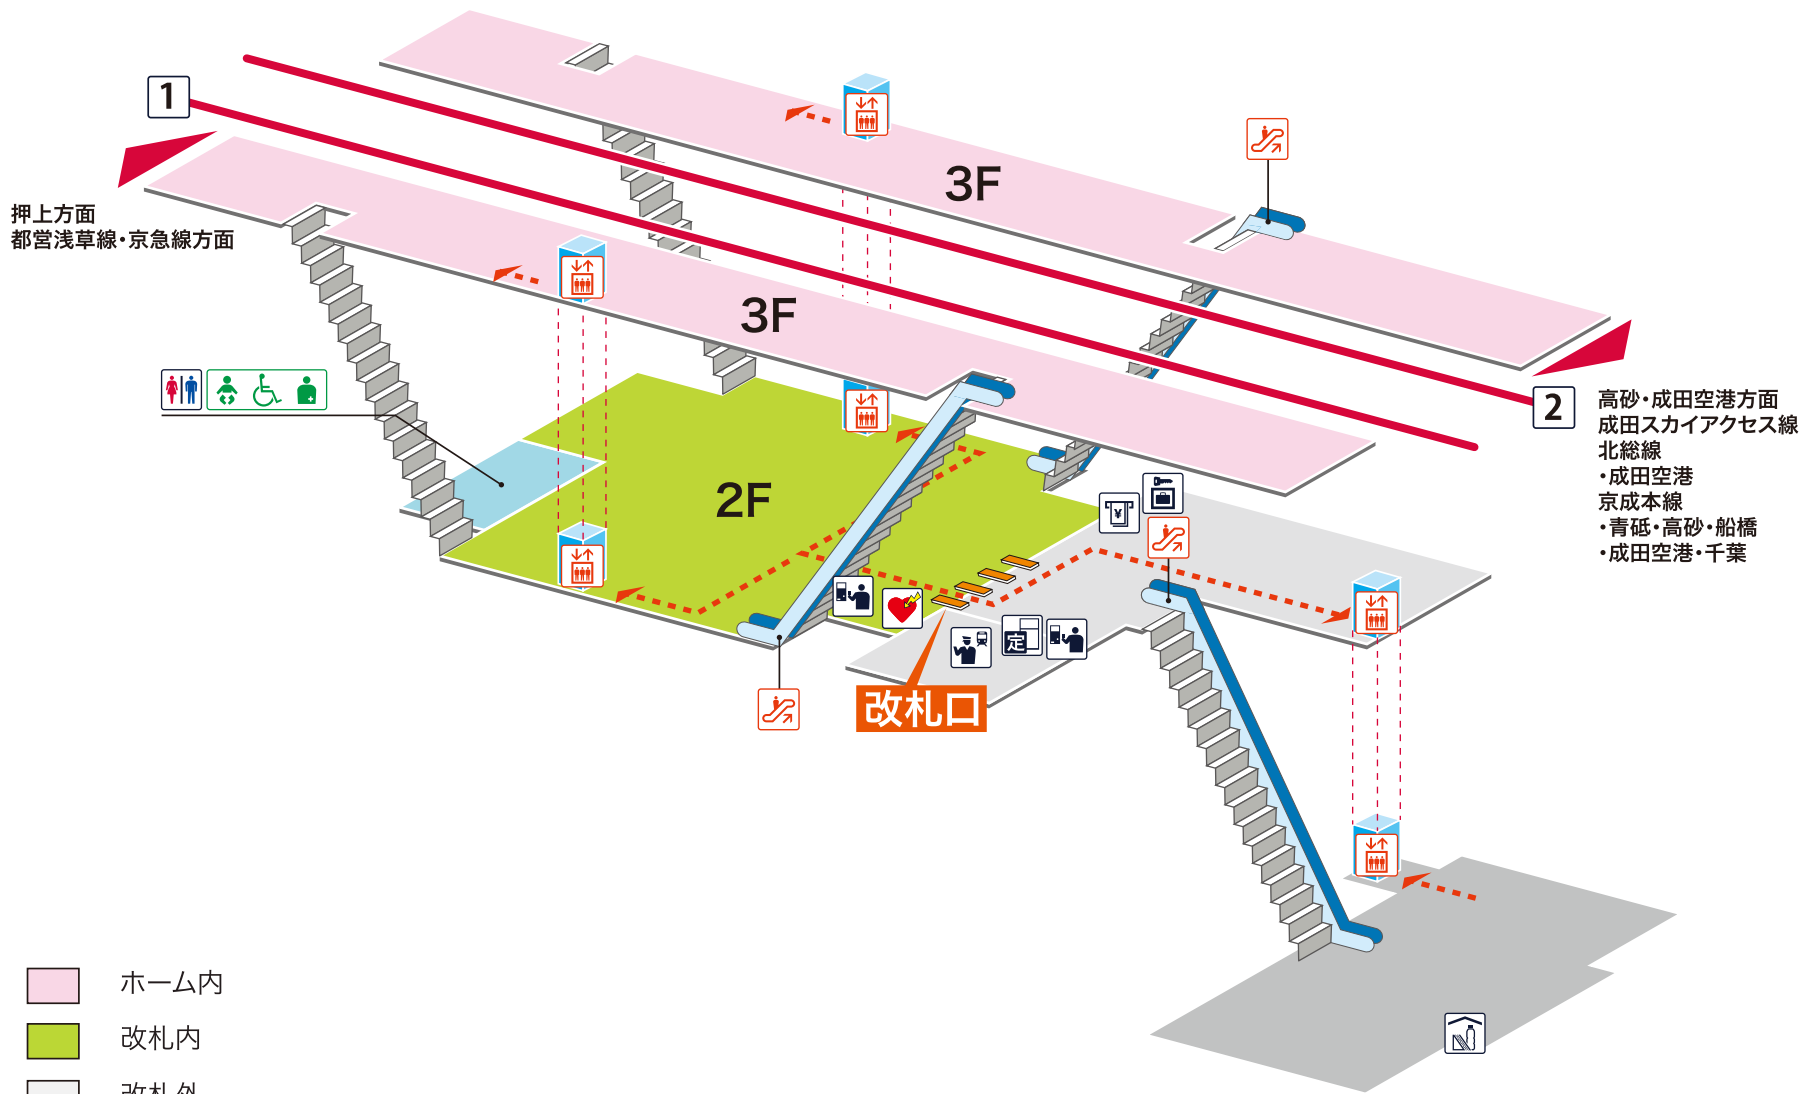

- 1 押上方面 都営浅草線・京急線方面
- 2 高砂・成田空港方面 成田スカイアクセス線/北総線 成田空港
京成本線/青砥 高砂 船橋 成田空港 千葉

- ホーム内
- 改札内
- 改札外
- ← - - - - - → バリアフリールート

凡例

- 駅事務室
- きっぷうりば/精算所
- 定期券発売所
- 特急券うりば
- 定期券券売機
- 特急券券売機
- エレベーター
- エスカレーター
- 階段昇降機
- スロープ
- トイレ
- ベビーシート
- 車いす対応トイレ
- オストメイト
- 店舗/売店
- コンビニエンスストア
- 待合室
- 忘れ物取扱所
- 喫茶・軽食
- AED (自動体外式除細動器)
- ATM
- コインロッカー
- バスのりば
- タクシーのりば
- 案内所
- インフォメーション