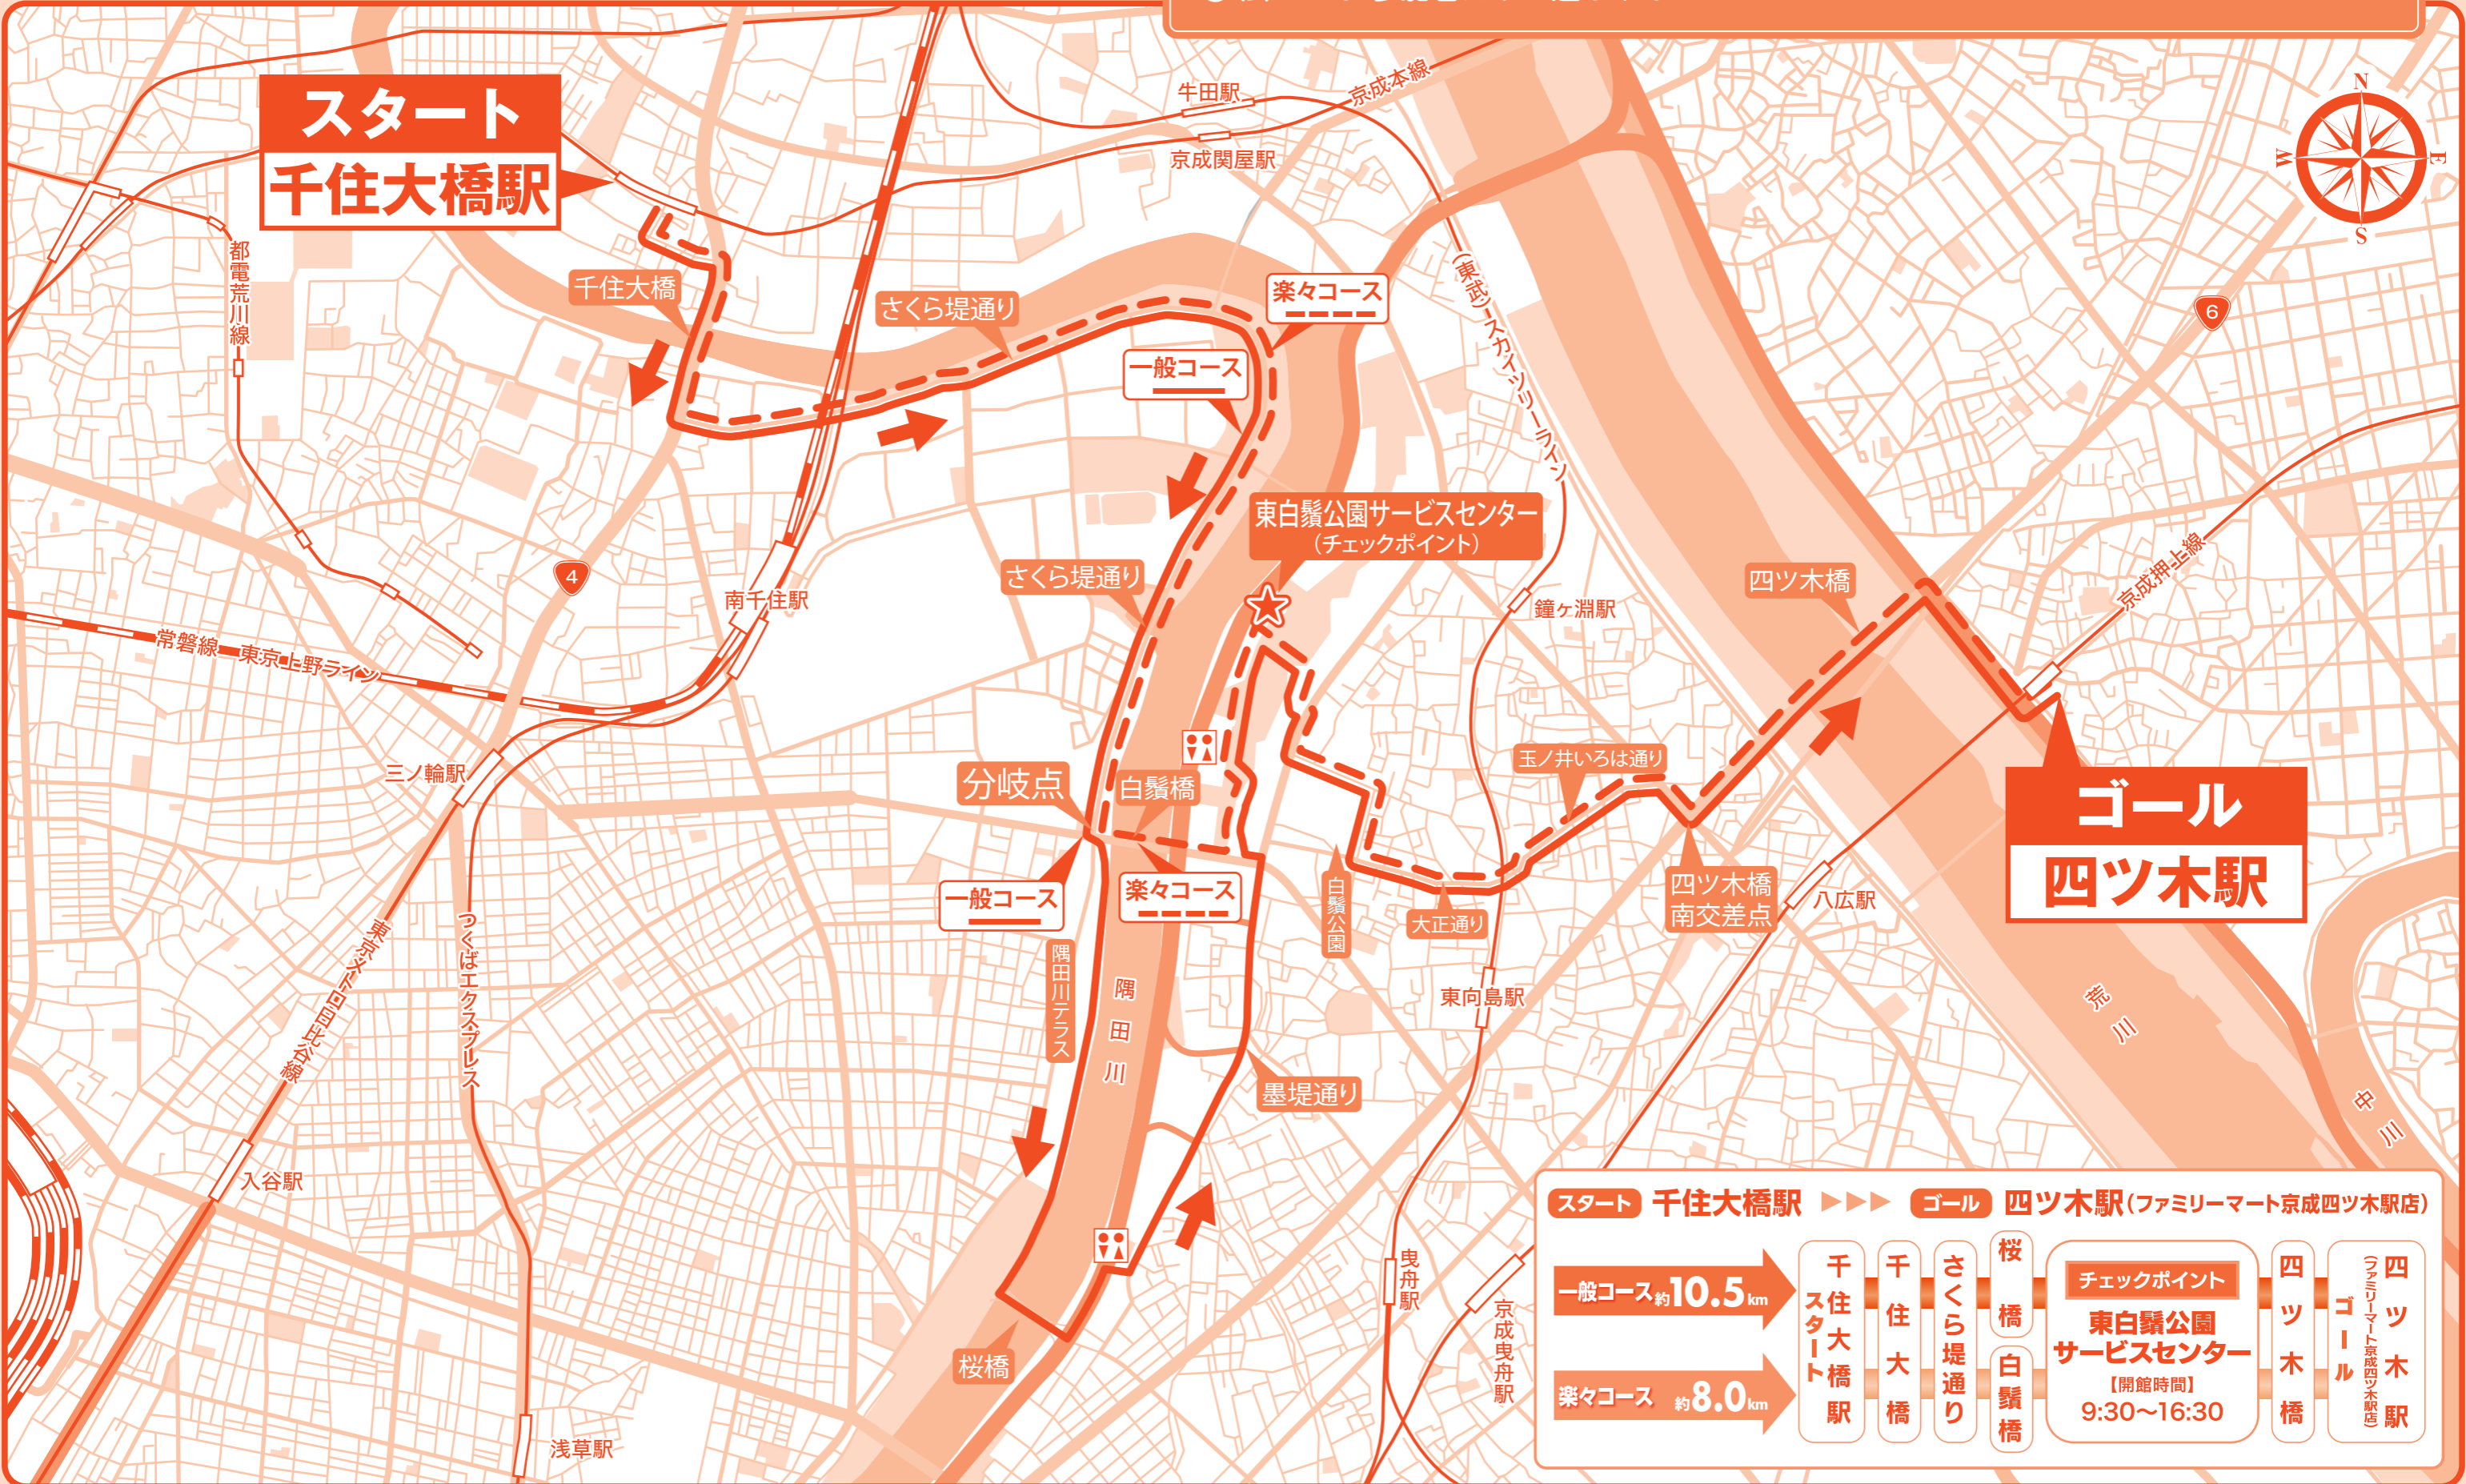

スタート 千住大橋駅 ▶▶▶ ゴール 四ツ木駅(ファミリーマート京成四ツ木駅店)

歩いて貰える特典

先着 1,500 名様

さわやかウォークスタンプシール帳、参加シール配布および記念品の交換は終了しました。

① ドリンク

② オリジナル缶バッジ

※デザインはゴールしてからの楽しみ!

【参加のご注意】

- ▶参加者1名様につき、京成線各駅に置いてあるマップ付きチラシを1枚持ってご参加ください。(スタート受付はありません。)
- ▶コース途中に案内看板、案内スタッフの配置はありません。地図でコースを確認して歩行してください。
- ▶交通法規は必ずお守りください。
- ▶当日は万全な健康管理のもとご参加ください。
- ▶こまめに休憩と水分補給を行い、危険を感じたらすぐに休憩、または中止してください。
- ▶歩行時は横に広がらず、他の歩行者、自転車、自動車等にご配慮ください。
- ▶歩きやすい靴・服装で参加しましょう。帽子や雨具のご持参をお勧めいたします。
- ▶病気、怪我、事故、盗難、物品紛失、その他参加者トラブル等についての責任は負いかねます。
- ▶天候による中止はありませんが、荒天時、日没後の歩行はおやめください。
- ▶ゴミはご自宅までお持ち帰りください。
- ▶住宅街を通る箇所があります。大声を出すなどの行為はおやめください。
- ▶寺社敷地や私有地での飲食はしないでください。
- ▶喫煙時はマナーをお守りください。
- ▶各施設の開館日、開館時間にご注意ください。

お問い合わせ 京成お客様ダイヤル TEL.0570-081-160

主催 京成電鉄株式会社 協力 船橋歩こう会 / 株式会社コミュニティー京成

開催期間
3/19火~5/12日

- ウォーキングマナー5ヶ条**
- ① やぁ！お早う 明るい挨拶 さわやかに
 - ② 信号であわてず あせらず 待つ余裕
 - ③ 広がるな 参加者だけの道じゃない
 - ④ 自分のゴミ 自分の責任 持ち帰り
 - ⑤ 歩かせていただく土地に感謝して

スタート
千住大橋駅

ゴール
四ツ木駅

スタート 千住大橋駅 ▶▶▶ **ゴール** 四ツ木駅(ファミリーマート京成四ツ木駅店)

一般コース 約10.5 km	千住大橋駅	千住大橋	さくら堤通り	桜橋	白鬚橋	四ツ木橋	四ツ木駅
楽々コース 約8.0 km	千住大橋駅	千住大橋	さくら堤通り	桜橋	白鬚橋	四ツ木橋	四ツ木駅

チェックポイント
東白鬚公園サービスセンター
 【開館時間】 9:30~16:30