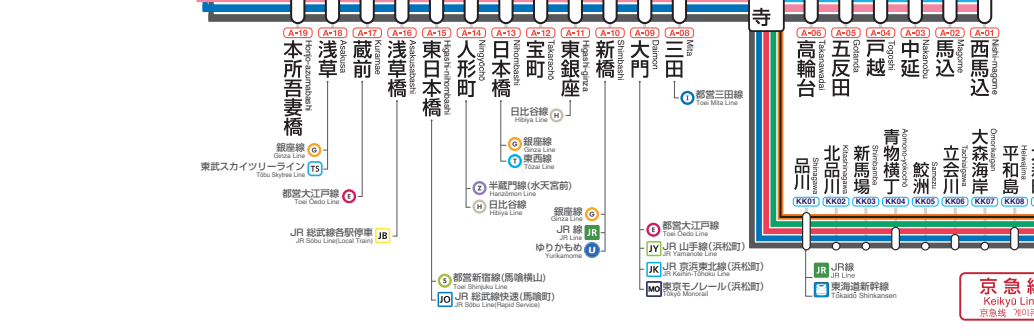

KEISEI GROUP 停車駅ご案内 Guide on stops 停車站指南 정차역 안내

京京線のご案内 Guide on KeiKei Line

京京線 京京線

- ✕ エアポート快特 Limited Exp. 快特 羽田線
- 快特 Limited Express 快車特快 羽田線
- 特急 Limited Exp. 特快 羽田線
- 急行 Express 急行 羽田線
- 普通 Local 普通 羽田線

京京線・北総線・芝山鉄道線のご案内 Guide on Keisei Line, Hokusai Line and Shibayama Line

京京線・北総線・芝山鉄道線 京京線 北総線 芝山鉄道線

みどり Green 快速特急 Limited Express	あか Red 特急 Limited Express	ピンク Pink 快速 Rapid	黒 Black 快車 羽田線	青 Blue 普通 Local
オレンジ Orange アクセス特急 Access Express	そらいろ Light blue 通勤特急 Commuter Express			