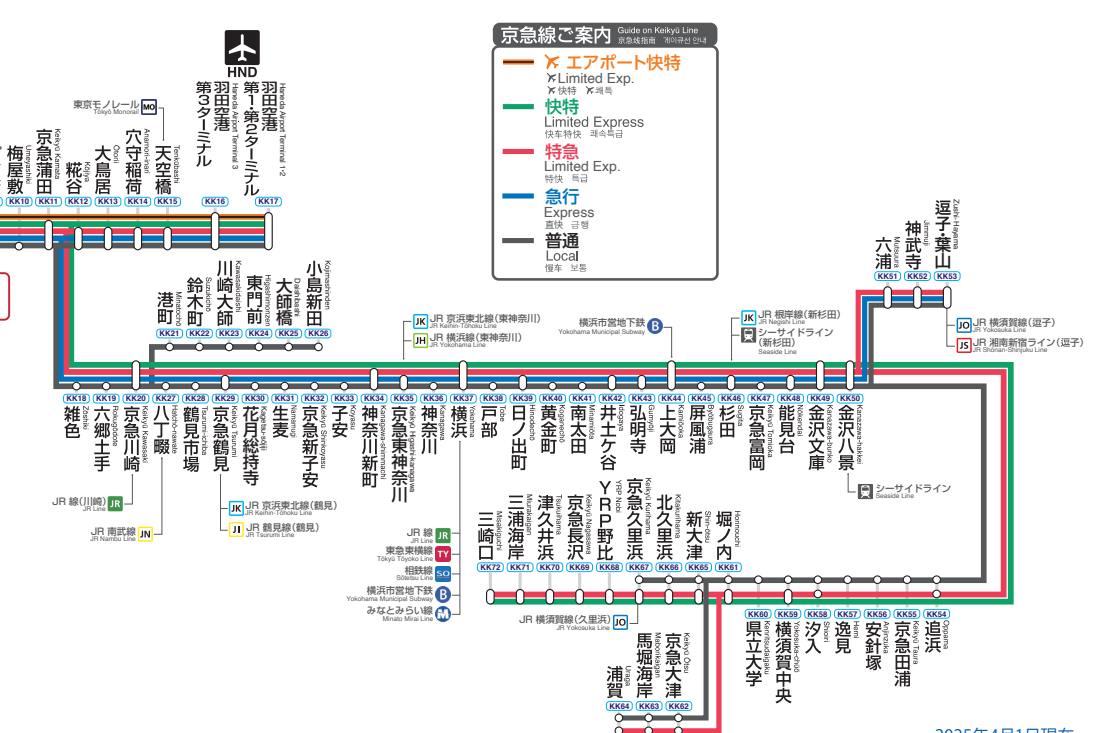

KEISEI GROUP 停車駅ご案内 Guide on stops 停車站指南 정차역 안내

京京線のご案内 Guide on KeiKei Line

京京線 京京線

- ✕ エアポート快特 Limited Exp. 快特 羽田線
- 快特 Limited Express 快車特快 羽田線
- 特急 Limited Exp. 特快 羽田線
- 急行 Express 急行 羽田線
- 普通 Local 普通 羽田線

京京線・北総線・芝山鉄道線のご案内 Guide on Keisei Line, Hokusai Line and Shibayama Line

京京線・北総線・芝山鉄道線 京京線 北総線 芝山鉄道線

みどり Green 快速特急 Limited Express	あか Red 特急 Limited Express	ピンク Pink 快速 Rapid	黒 Black 快車 羽田線	青 Blue 普通 Local
オレンジ Orange アクセス特急 Access Express	そらいろ Light blue 通勤特急 Commuter Express			