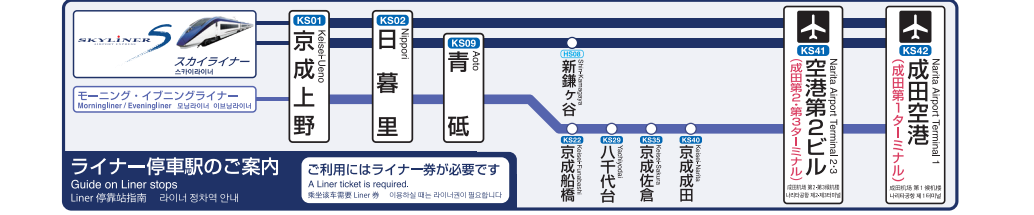

KEISEI GROUP 停車駅ご案内 Guide on stops 停車站指南 정차역 안내

京京線のご案内 Guide on KeiKei Line

京京線 京京線

- ✕ エアポート快特 Limited Exp. 快特 羽田線
- 快特 Limited Express 快車特快 羽田線
- 特急 Limited Exp. 特快 羽田線
- 急行 Express 急行 羽田線
- 普通 Local 普通 羽田線

京京線・北総線・芝山鉄道線のご案内 Guide on Keisei Line, Hokusai Line and Shibayama Line

京京線・北総線・芝山鉄道線 京京線 北総線 芝山鉄道線

みどり Green 快速特急 Limited Express	あか Red 特急 Limited Express	ピンク Pink 快速 Rapid	黒 Black 快車 羽田線	青 Blue 普通 Local
オレンジ Orange アクセス特急 Access Express	そらいろ Light blue 通勤特急 Commuter Express			