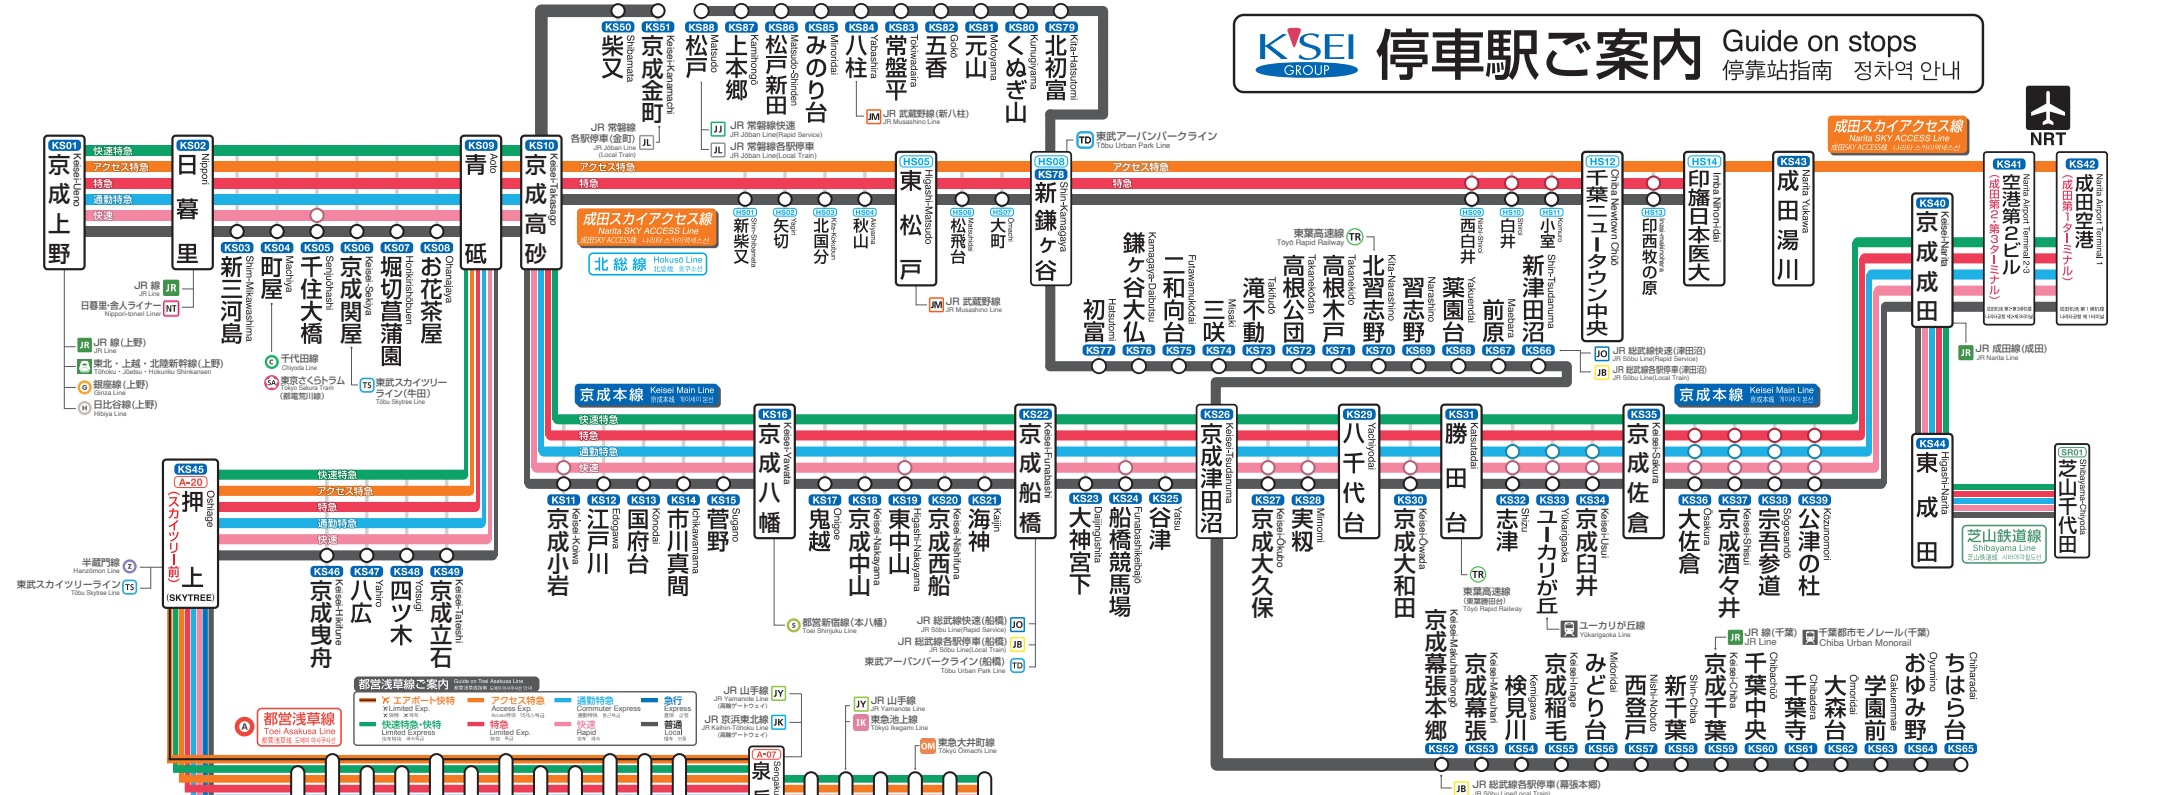

KEISEI GROUP 停車駅ご案内 Guide on stops 停車站指南 정차역 안내

京京線のご案内 Guide on KeiKei Line

京京線 京京線

- ✕ エアポート快特 Limited Exp. 快特 羽田線
- 快特 Limited Express 快車特快 羽田線
- 特急 Limited Exp. 特快 羽田線
- 急行 Express 急行 羽田線
- 普通 Local 普通 羽田線

京京線・北総線・芝山鉄道線のご案内 Guide on Keisei Line, Hokusai Line and Shibayama Line

京京線・北総線・芝山鉄道線 京京線 北総線 芝山鉄道線

みどり Green 快速特急 Limited Express	あか Red 特急 Limited Express	ピンク Pink 快速 Rapid	黒 Black 快車 羽田線	青 Blue 普通 Local
オレンジ Orange アクセス特急 Access Express	そらいろ Light blue 通勤特急 Commuter Express			