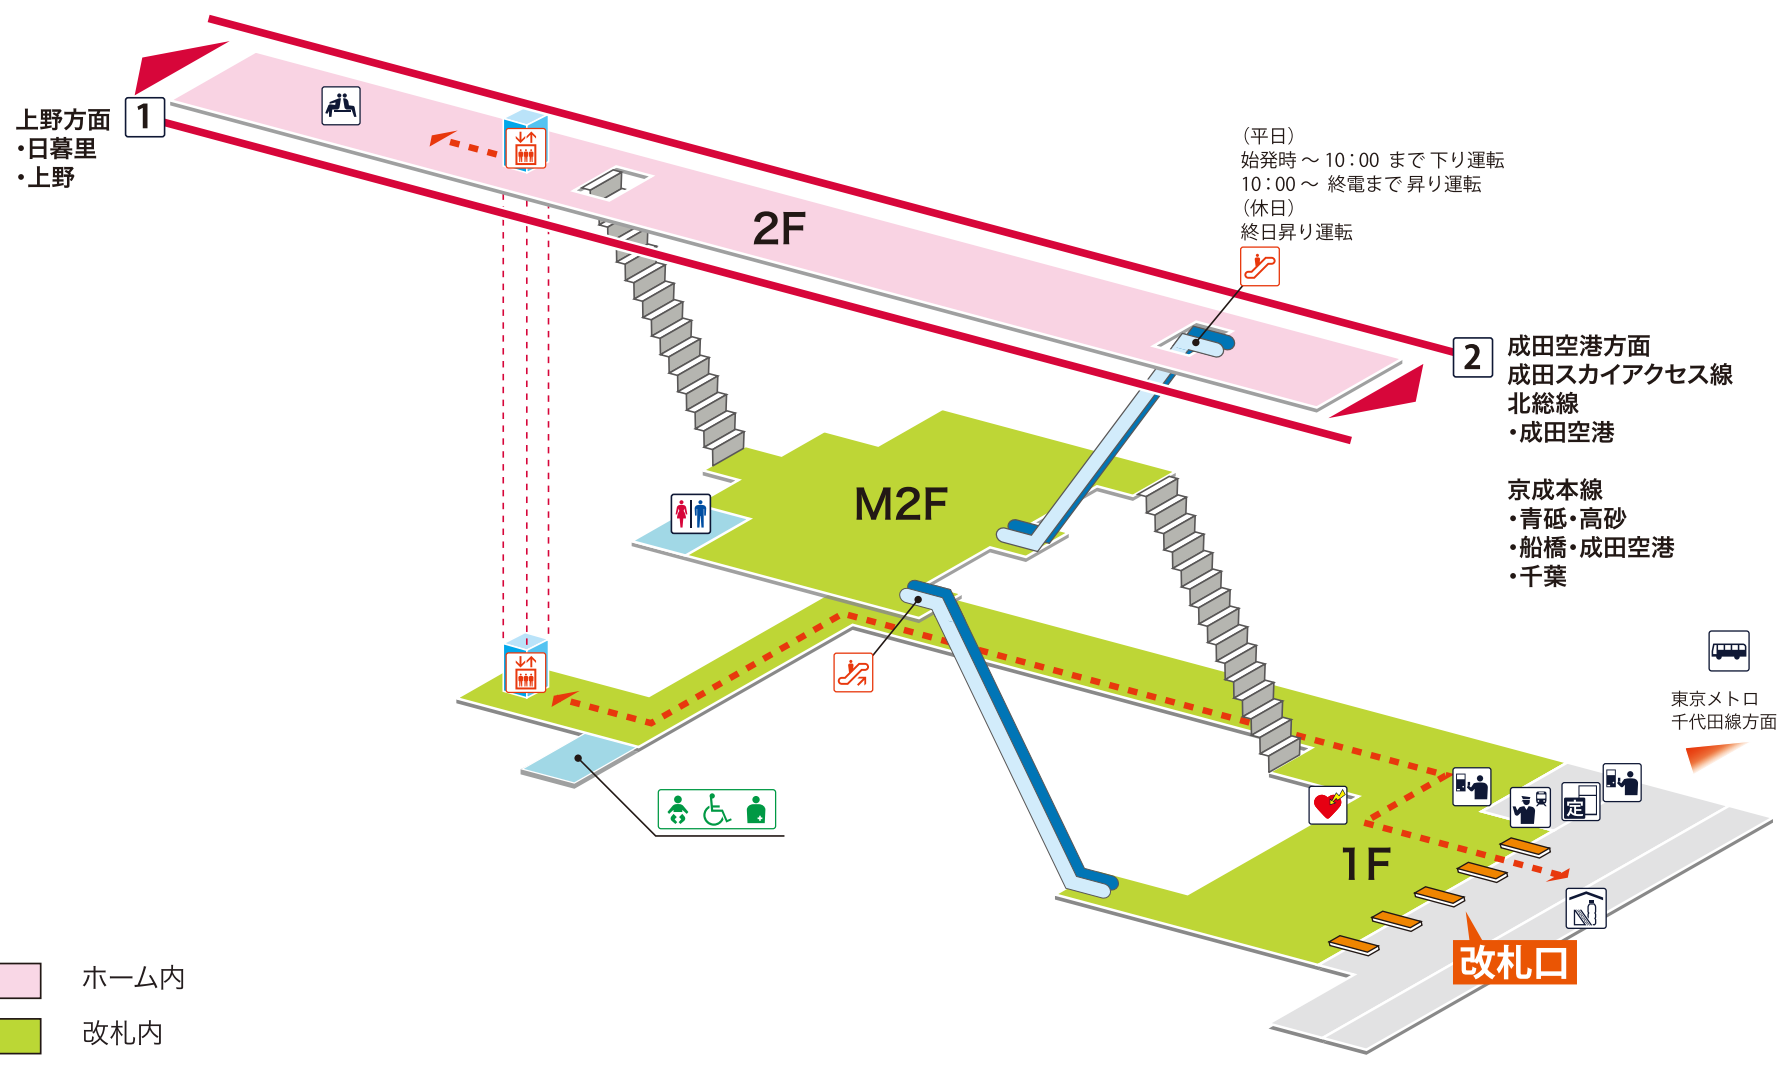

- 1 上野方面 日暮里 上野
- 2 成田空港方面 成田スカイアクセス線/北総線 成田空港
京成本線/青砥 高砂 船橋 成田空港 千葉

- ### 凡例
- 駅事務室
 - きっぷうりば/精算所
 - 定期券発売所
 - 特急券うりば
 - 定期券券売機
 - 特急券券売機
 - エレベーター
 - エスカレーター
 - 階段昇降機
 - スロープ
 - トイレ
 - ベビーシート
 - 車いす対応トイレ
 - オストメイト
 - 店舗/売店
 - コンビニエンスストア
 - 待合室
 - 忘れ物取扱所
 - 喫茶・軽食
 - AED (自動体外式除細動器)
 - ATM
 - コインロッカー
 - バスのりば
 - タクシーのりば
 - 案内所
 - インフォメーション

- ホーム内
- 改札内
- 改札外
- バリアフリールート