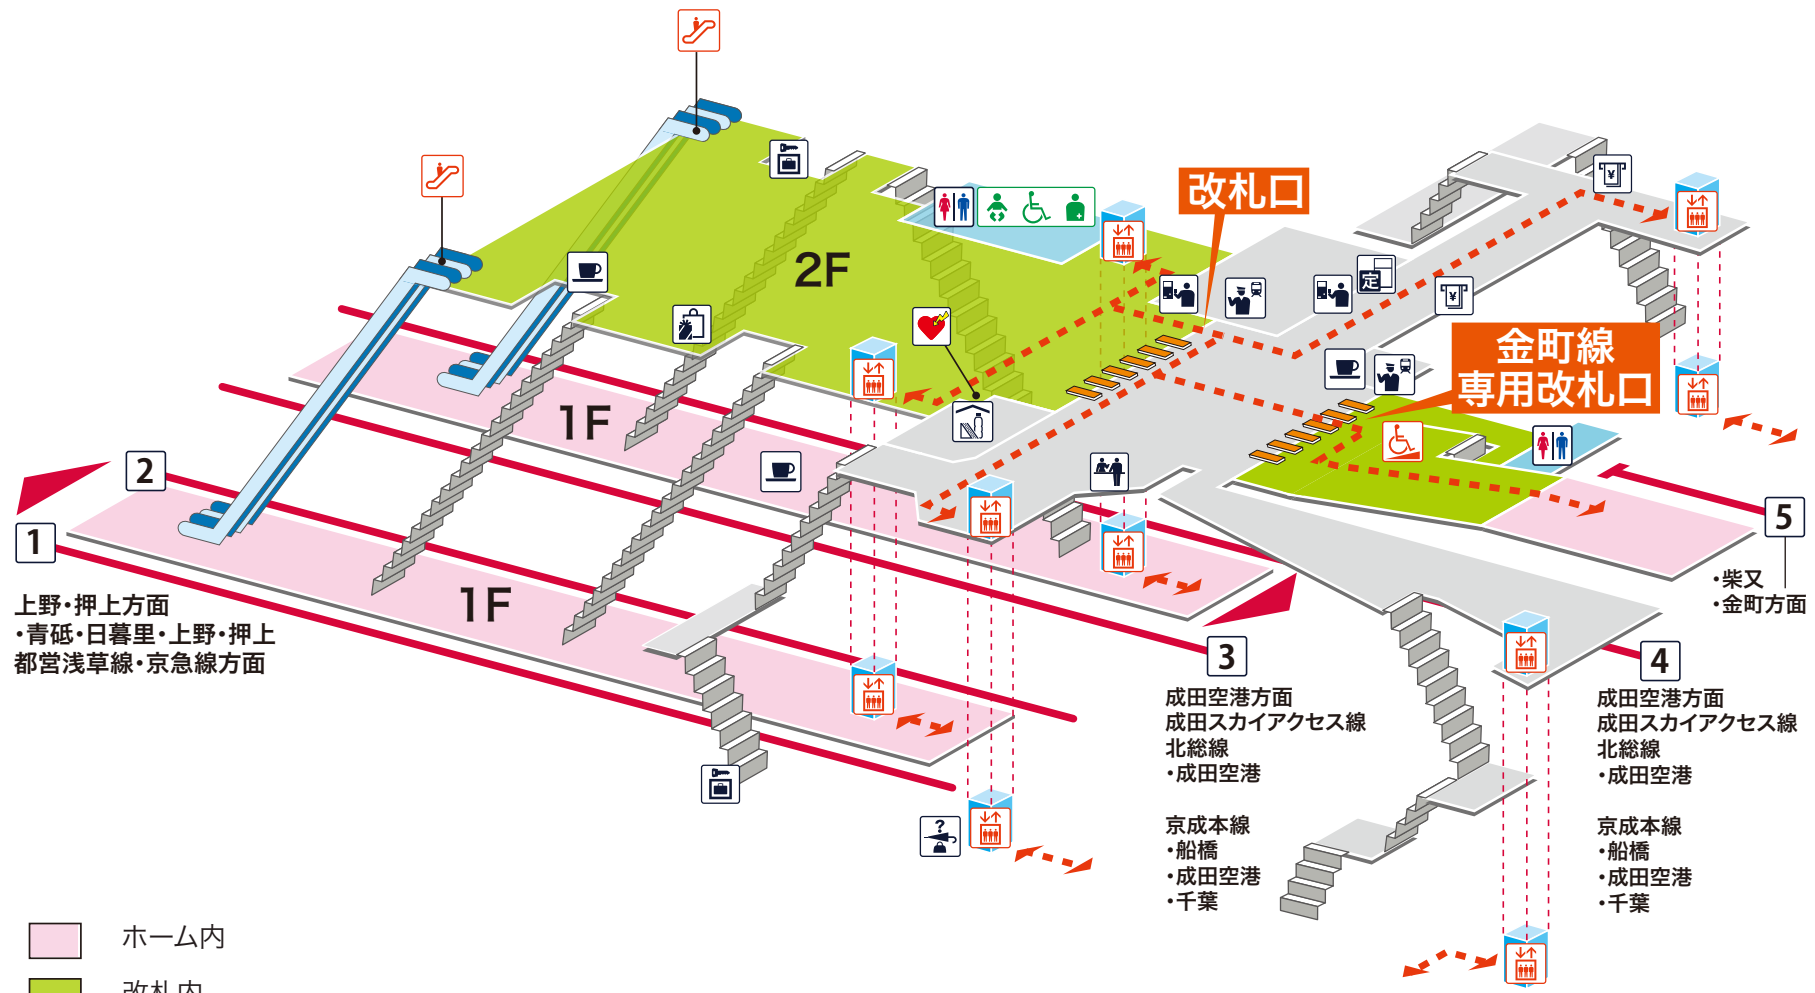

- 1 2 上野・押上方面 青砥 日暮里 上野 押上  
都営浅草線・京急線方面
- 3 4 成田空港方面 成田スカイアクセス線/北総線 成田空港  
京成本線/船橋 成田空港 千葉
- 5 金町線 金町線/柴又 金町

## 凡例

- 駅事務室
- きっぷうりば/精算所
- 定期券発売所
- 特急券うりば
- 定期券券売機
- 特急券券売機
- エレベーター
- エスカレーター
- 階段昇降機
- スロープ
- トイレ
- ベビーシート
- 車いす対応トイレ
- オストメイト
- 店舗/売店
- コンビニエンスストア
- 待合室
- 忘れ物取扱所
- 喫茶・軽食
- AED (自動体外式除細動器)
- ATM
- コインロッカー
- バスのりば
- タクシーのりば
- 案内所
- インフォメーション

1  
上野・押上方面  
・青砥・日暮里・上野・押上  
都営浅草線・京急線方面

改札口

金町線  
専用改札口

5  
柴又  
・金町方面

3  
成田空港方面  
成田スカイアクセス線  
北総線  
・成田空港

京成本線  
・船橋  
・成田空港  
・千葉

4  
成田空港方面  
成田スカイアクセス線  
北総線  
・成田空港

京成本線  
・船橋  
・成田空港  
・千葉

- ホーム内
- 改札内
- 改札外
- バリアフリールート