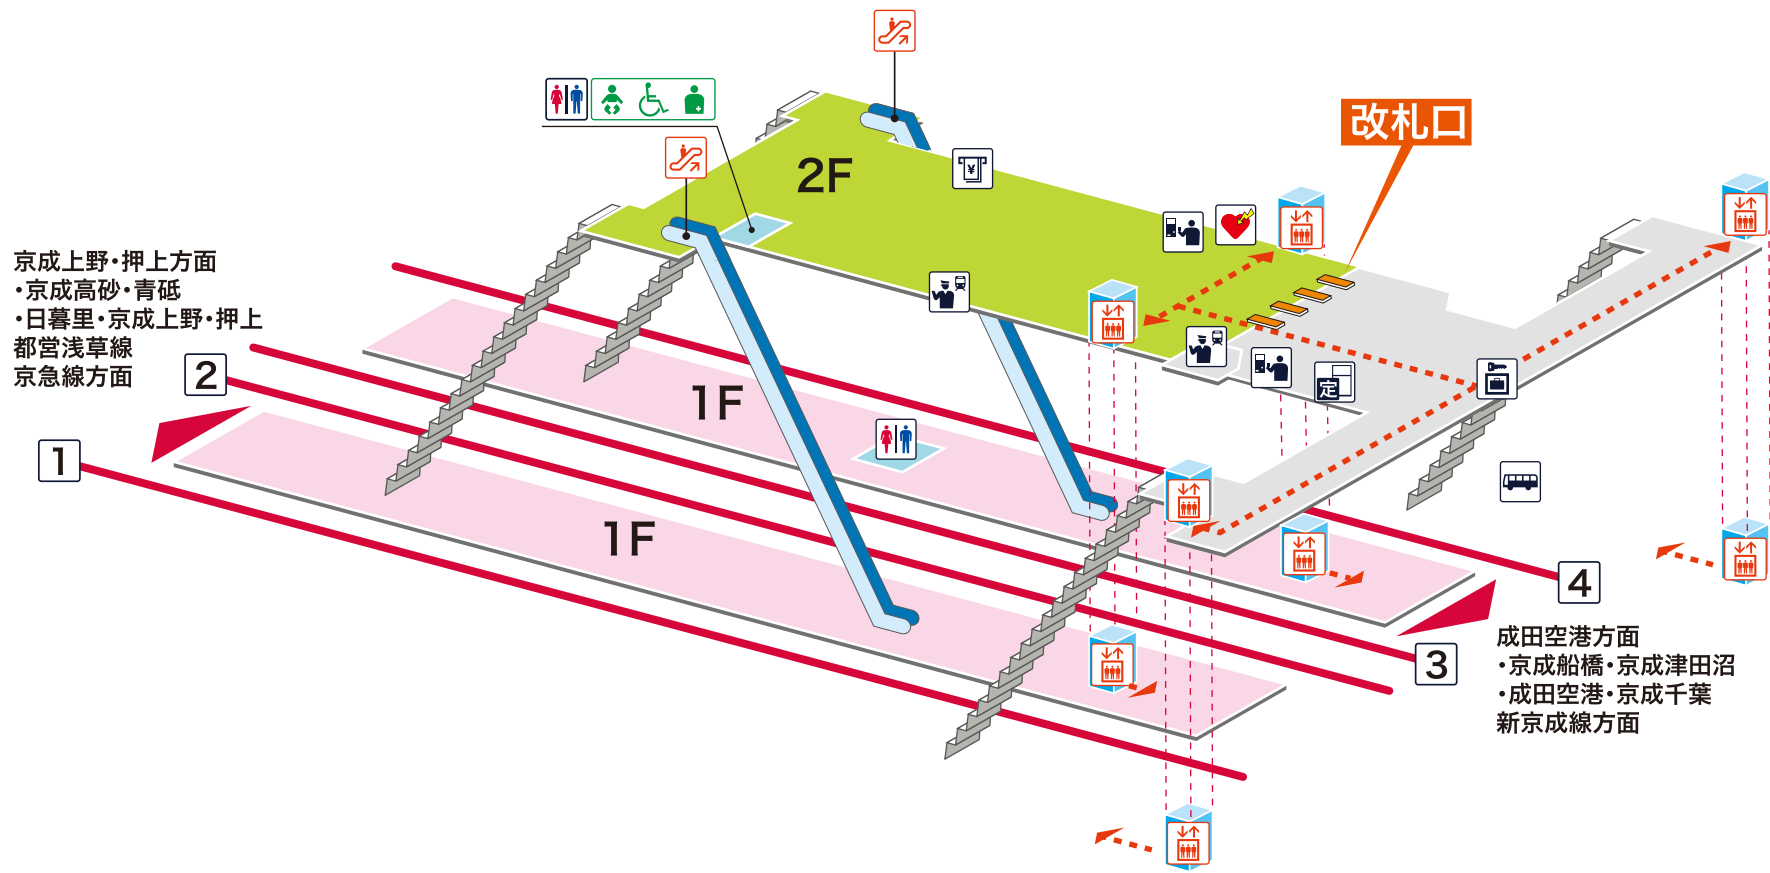

- 1 2** 京成上野・押上方面 京成高砂 青砥 日暮里 京成上野 押上
都営浅草線・京急線方面
- 3 4** 成田空港方面 京成船橋 京成津田沼 成田空港 京成千葉
新京成線方面

京成上野・押上方面
・京成高砂・青砥
・日暮里・京成上野・押上
都営浅草線
京急線方面

成田空港方面
・京成船橋・京成津田沼
・成田空港・京成千葉
新京成線方面

- ホーム内
- 改札内
- 改札外
- バリアフリールート

凡例

- 駅事務室
- きっぷうりば／精算所
- 定期券発売所
- 特** 特急券うりば
- 定期券券売機
- 特** 特急券券売機
- エレベーター
- エスカレーター
- 階段昇降機
- スロープ
- トイレ
- ベビーシート
- 車いす対応トイレ
- オストメイト
- 店舗／売店
- コンビニエンスストア
- 待合室
- 忘れ物取扱所
- 喫茶・軽食
- AED (自動体外式除細動器)
- ATM
- コインロッカー
- バスのりば
- タクシーのりば
- 案内所
- インフォメーション