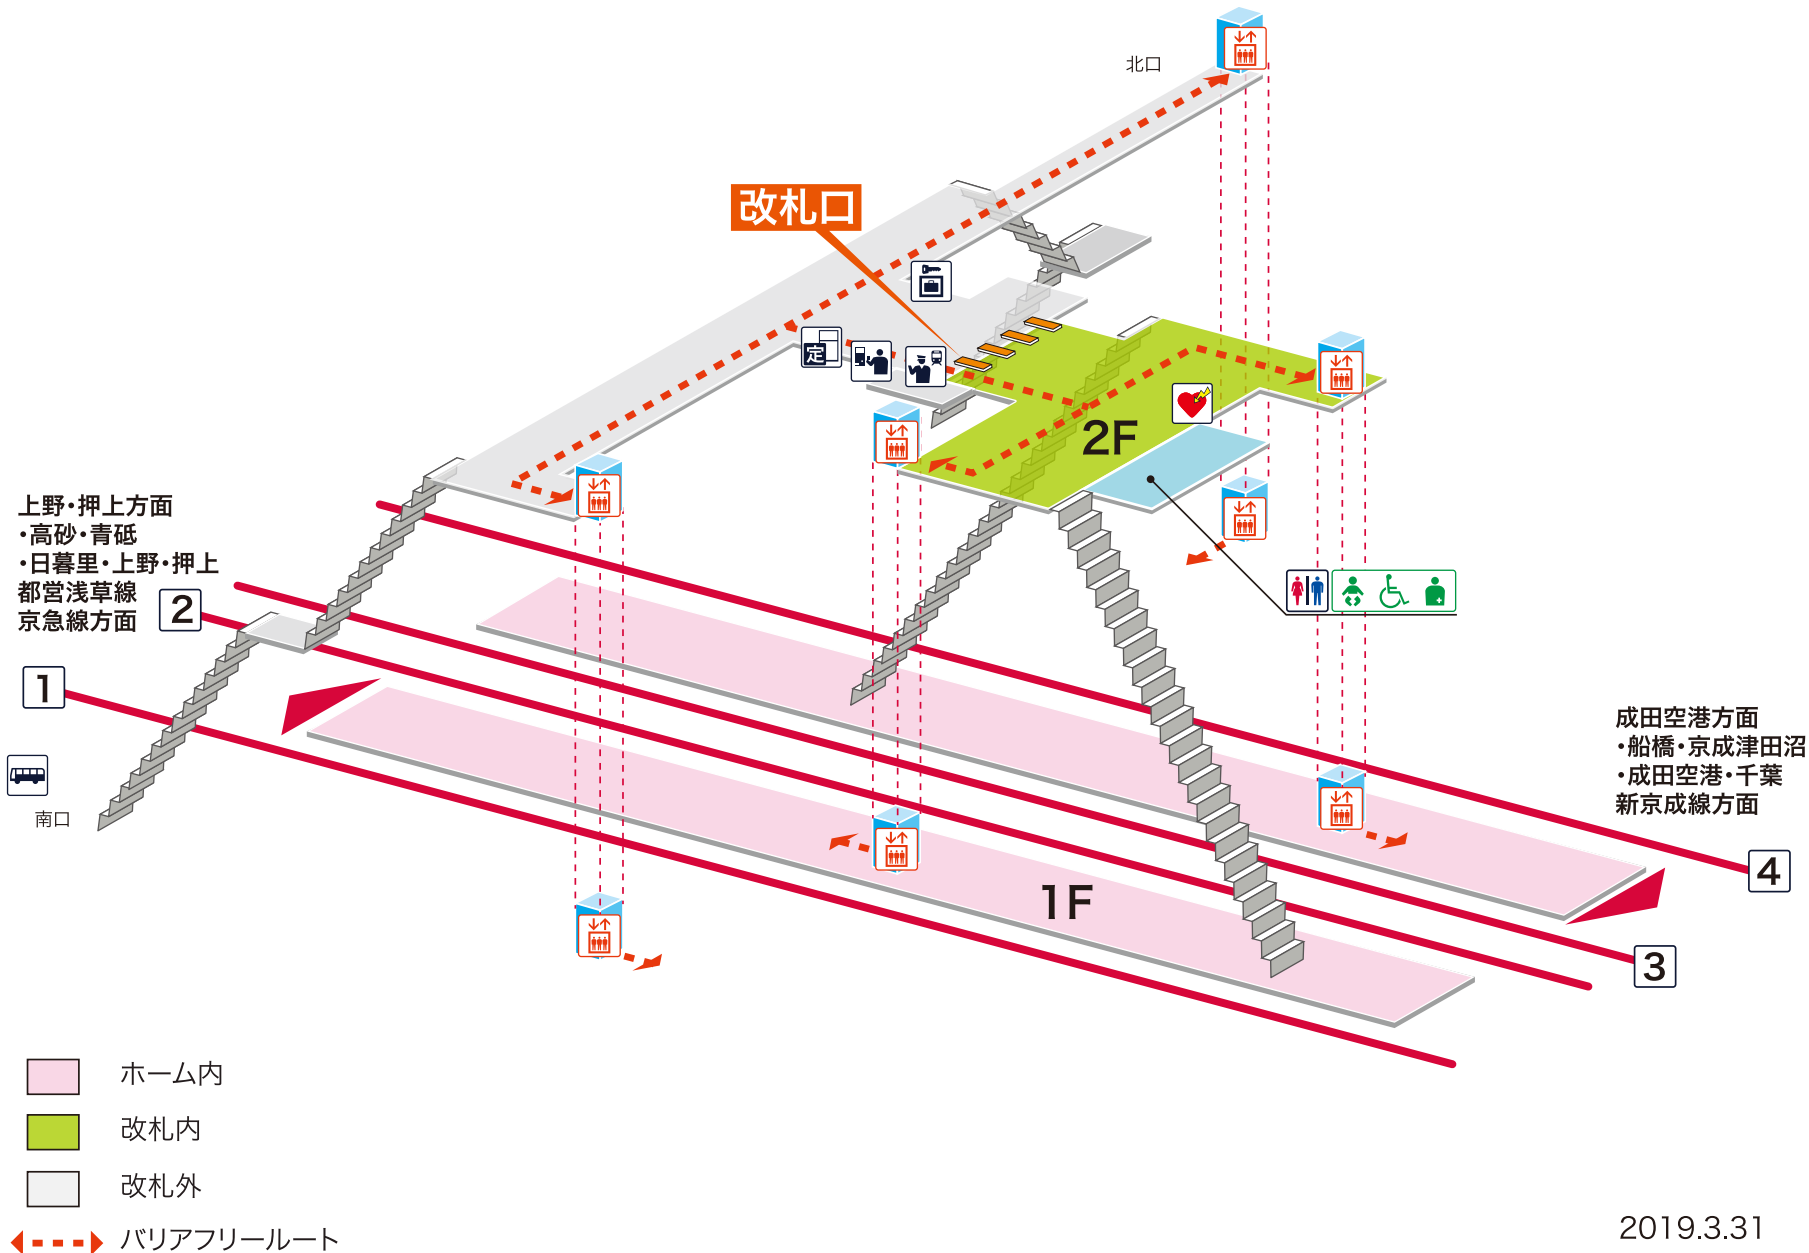

1 2 上野・押上方面 高砂 青砥 日暮里 上野 押上
都営浅草線・京急線方面

3 4 成田空港方面 船橋 京成津田沼 成田空港 千葉
新京成線方面

凡例

- 駅事務室
- きっぷうりば/精算所
- 定期券発売所
- 特急券うりば
- 定期券券売機
- 特急券券売機
- エレベーター
- エスカレーター
- 階段昇降機
- スロープ
- トイレ
- ベビーシート
- 車いす対応トイレ
- オストメイト
- 店舗/売店
- コンビニエンスストア
- 待合室
- 忘れ物取扱所
- 喫茶・軽食
- AED (自動体外式除細動器)
- ATM
- コインロッカー
- バスのりば
- タクシーのりば
- 案内所
- インフォメーション

- ホーム内
- 改札内
- 改札外

バリアフリールート