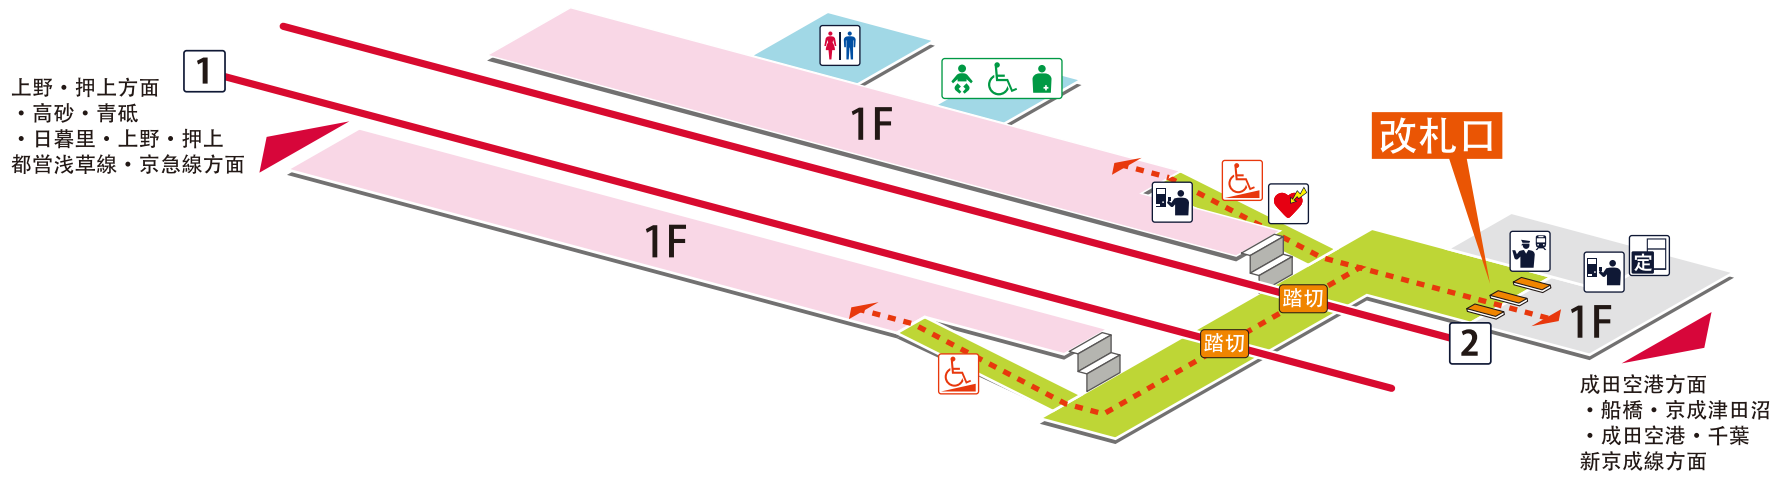

- 1 上野・押上方面
高砂 青砥 日暮里 上野 押上 都営浅草線・京急線方面
- 2 成田空港方面
船橋 京成津田沼 成田空港 千葉 新京成線方面

凡例

- 駅事務室
- きっぷうりば／精算所
- 定期券発売所
- 特急券うりば
- 定期券券売機
- 特急券券売機
- エレベーター
- エスカレーター
- 階段昇降機
- スロープ
- トイレ
- ベビーシート
- 車いす対応トイレ
- オストメイト
- 店舗／売店
- コンビニエンスストア
- 待合室
- 忘れ物取扱所
- 喫茶・軽食
- AED (自動体外式除細動器)
- ATM
- コインロッカー
- バスのりば
- タクシーのりば
- 案内所
- インフォメーション

- ホーム内
- 改札内
- 改札外
- バリアフリールート