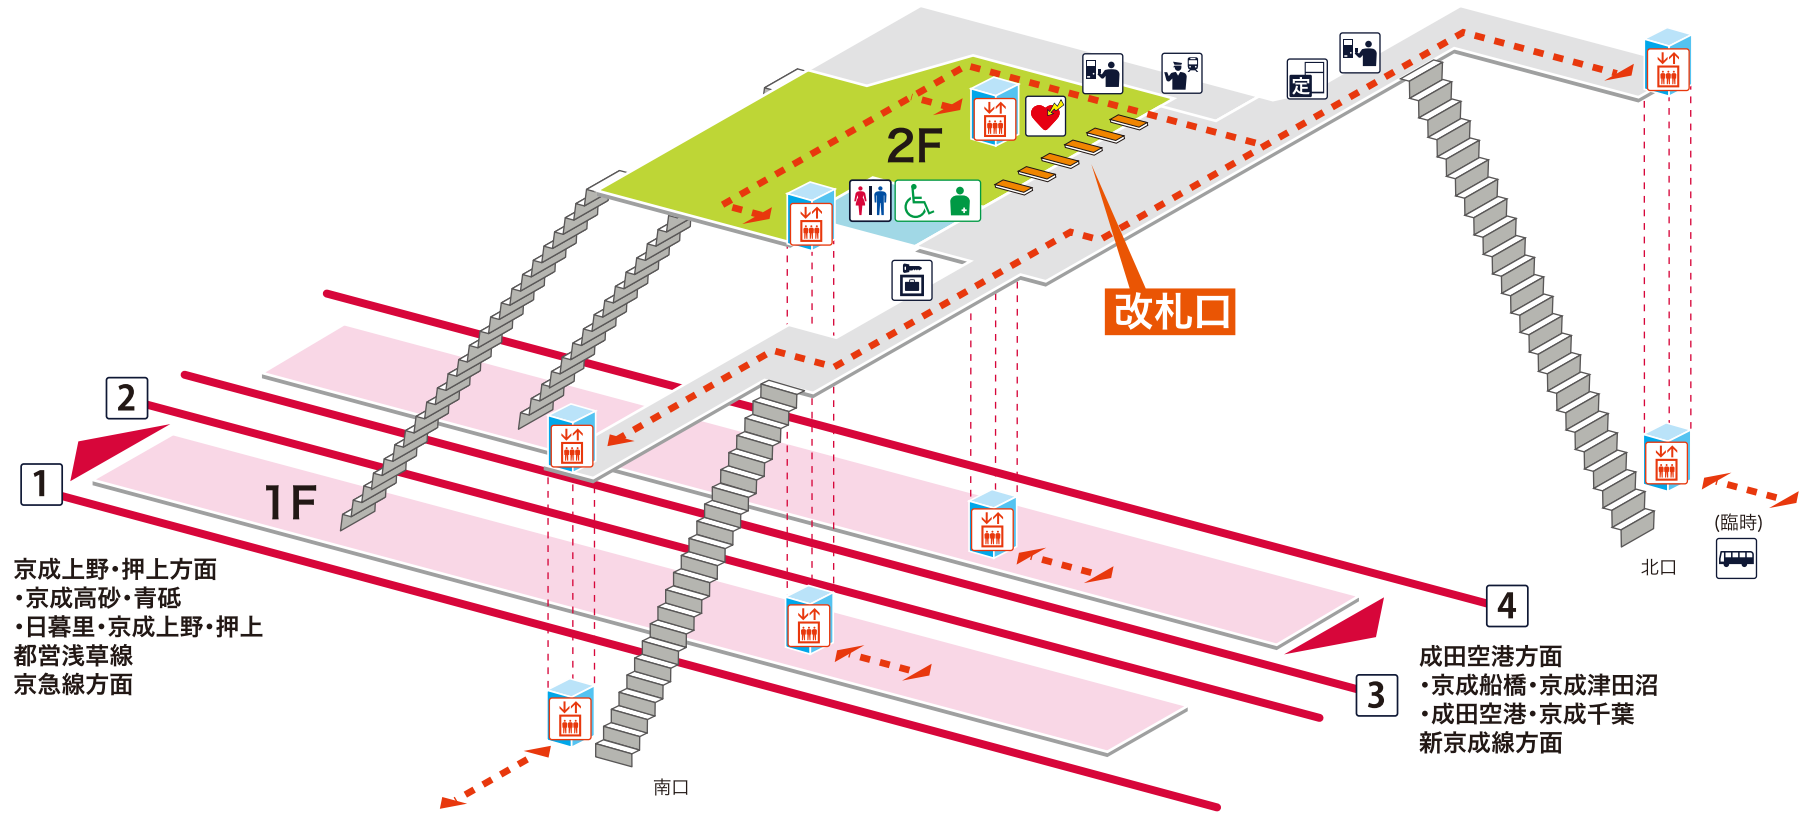

- 1 2** 京成上野・押上方面 京成高砂 青砥 日暮里 京成上野 押上
都営浅草線・京急線方面
- 3 4** 成田空港方面 京成船橋 京成津田沼 成田空港 京成千葉
新京成線方面

凡例

- 駅事務室
- きっぷうりば／精算所
- 定期券発売所
- 特急券うりば
- 定期券券売機
- 特急券券売機
- エレベーター
- エスカレーター
- 階段昇降機
- スロープ
- トイレ
- ベビーシート
- 車いす対応トイレ
- オストメイト
- 店舗／売店
- コンビニエンスストア
- 待合室
- 忘れ物取扱所
- 喫茶・軽食
- AED (自動体外式除細動器)
- ATM
- コインロッカー
- バスのりば
- タクシーのりば
- 案内所
- インフォメーション

京成上野・押上方面
・京成高砂・青砥
・日暮里・京成上野・押上
都営浅草線
京急線方面

成田空港方面
・京成船橋・京成津田沼
・成田空港・京成千葉
新京成線方面

- ホーム内
- 改札内
- 改札外
- バリアフリールート