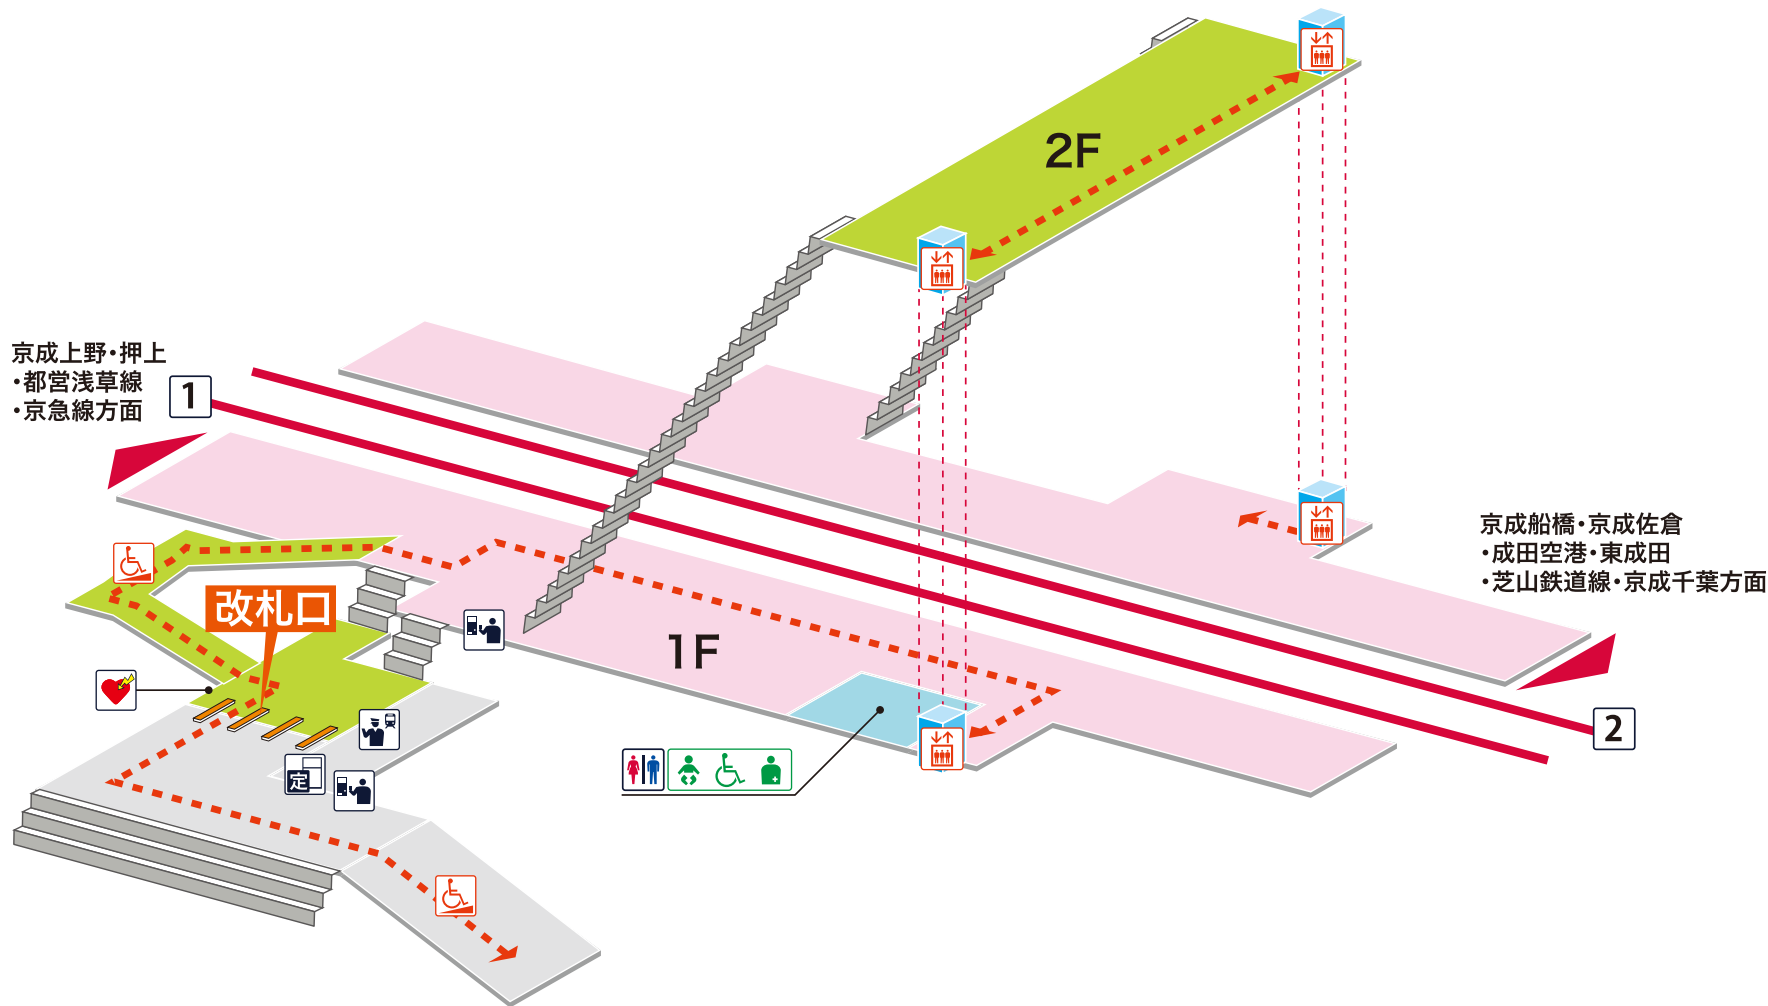

- 1 京成本線 京成上野・押上・都営浅草線・京急線方面
- 2 京成本線 京成船橋・京成佐倉・成田空港・東成田・芝山鉄道線・京成千葉方面

## 凡例

- 駅事務室
- きっぷうりば／精算所
- 定期券発売所
- 特急券うりば
- 定期券券売機
- 特急券券売機
- エレベーター
- エスカレーター
- 階段昇降機
- スロープ
- トイレ
- ベビーシート
- 車いす対応トイレ
- オストメイト
- 店舗／売店
- コンビニエンスストア
- 待合室
- 忘れ物取扱所
- 喫茶・軽食
- AED (自動体外式除細動器)
- ATM
- コインロッカー
- バスのりば
- タクシーのりば
- 案内所
- インフォメーション

- ホーム内
- 改札内
- 改札外
- バリアフリールート