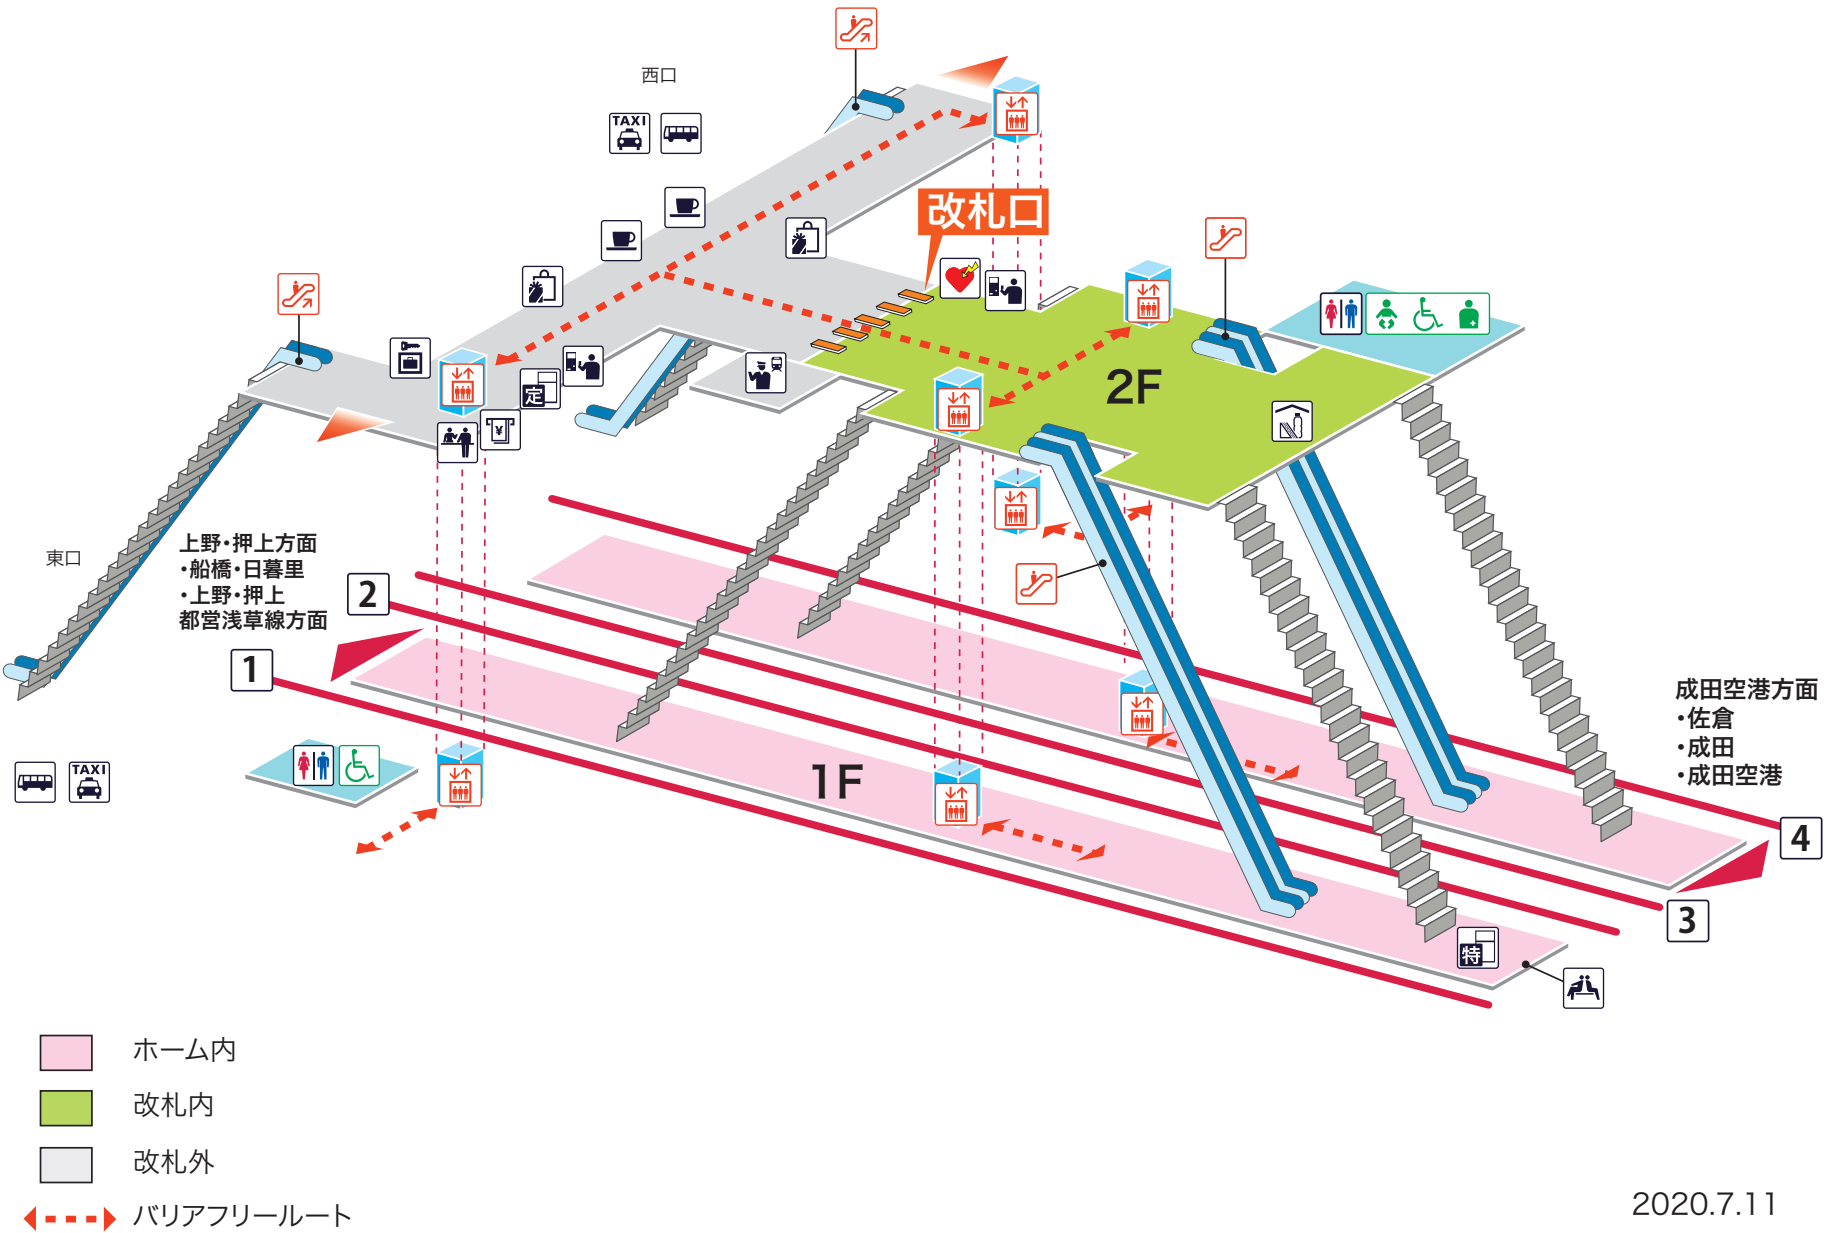

- 1 2 上野・押上方面 船橋 日暮里 上野 押上
都営浅草線方面
- 3 4 成田空港方面 佐倉 成田 成田空港

凡例

- 駅事務室
- きっぷうりば/精算所
- 定期券発売所
- 特急券うりば
- 定期券券売機
- 特急券券売機
- エレベーター
- エスカレーター
- 階段昇降機
- スロープ
- トイレ
- ベビーシート
- 車いす対応トイレ
- オストメイト
- 店舗/売店
- コンビニエンスストア
- 待合室
- 忘れ物取扱所
- 喫茶・軽食
- AED (自動体外式除細動器)
- ATM
- コインロッカー
- バスのりば
- タクシーのりば
- 案内所
- インフォメーション