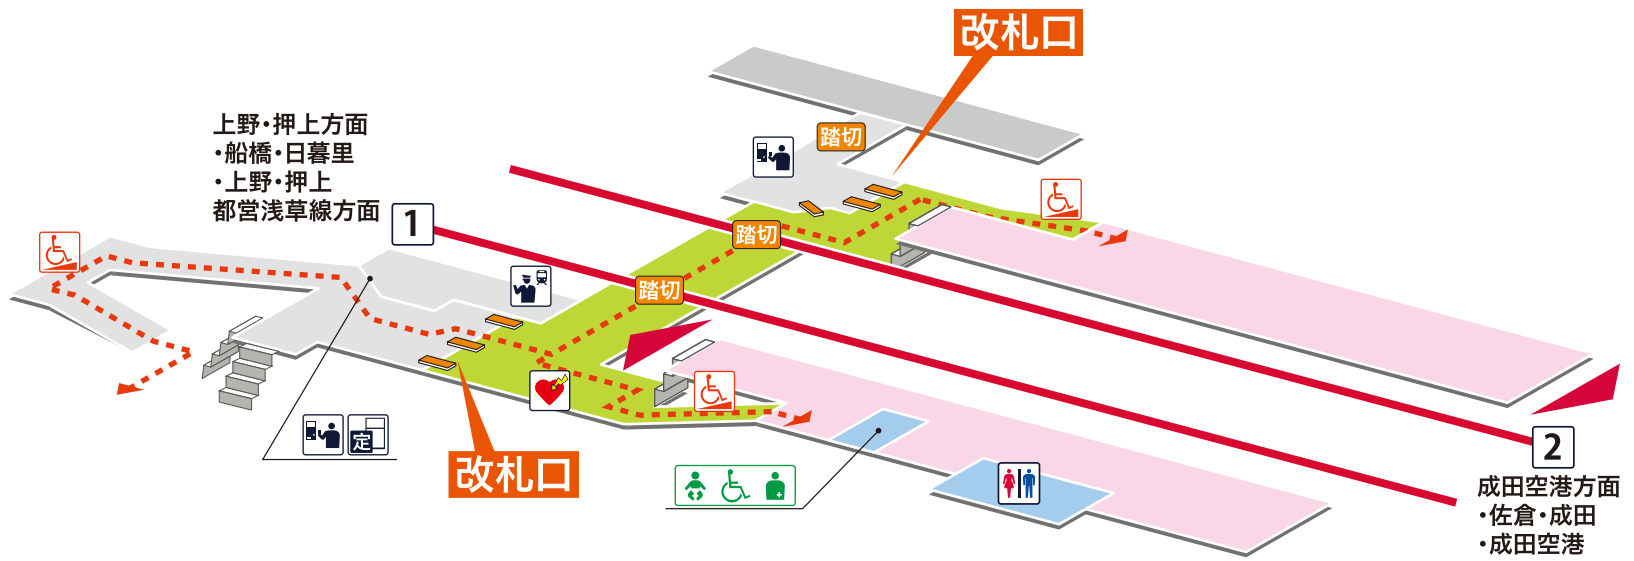

- 1 上野・押上方面
船橋 日暮里 上野 押上 都営浅草線方面
- 2 成田空港方面 佐倉 成田 成田空港

凡例

- 駅事務室
- きっぷうりば／精算所
- 定期券発売所
- 特急券うりば
- 定期券券売機
- 特急券券売機
- エレベーター
- エスカレーター
- 階段昇降機
- スロープ
- トイレ
- ベビーシート
- 車いす対応トイレ
- オストメイト
- 店舗／売店
- コンビニエンスストア
- 待合室
- 忘れ物取扱所
- 喫茶・軽食
- AED (自動体外式除細動器)
- ATM
- コインロッカー
- バスのりば
- タクシーのりば
- 案内所
- インフォメーション

- ホーム内
- 改札内
- 改札外
- バリアフリールート