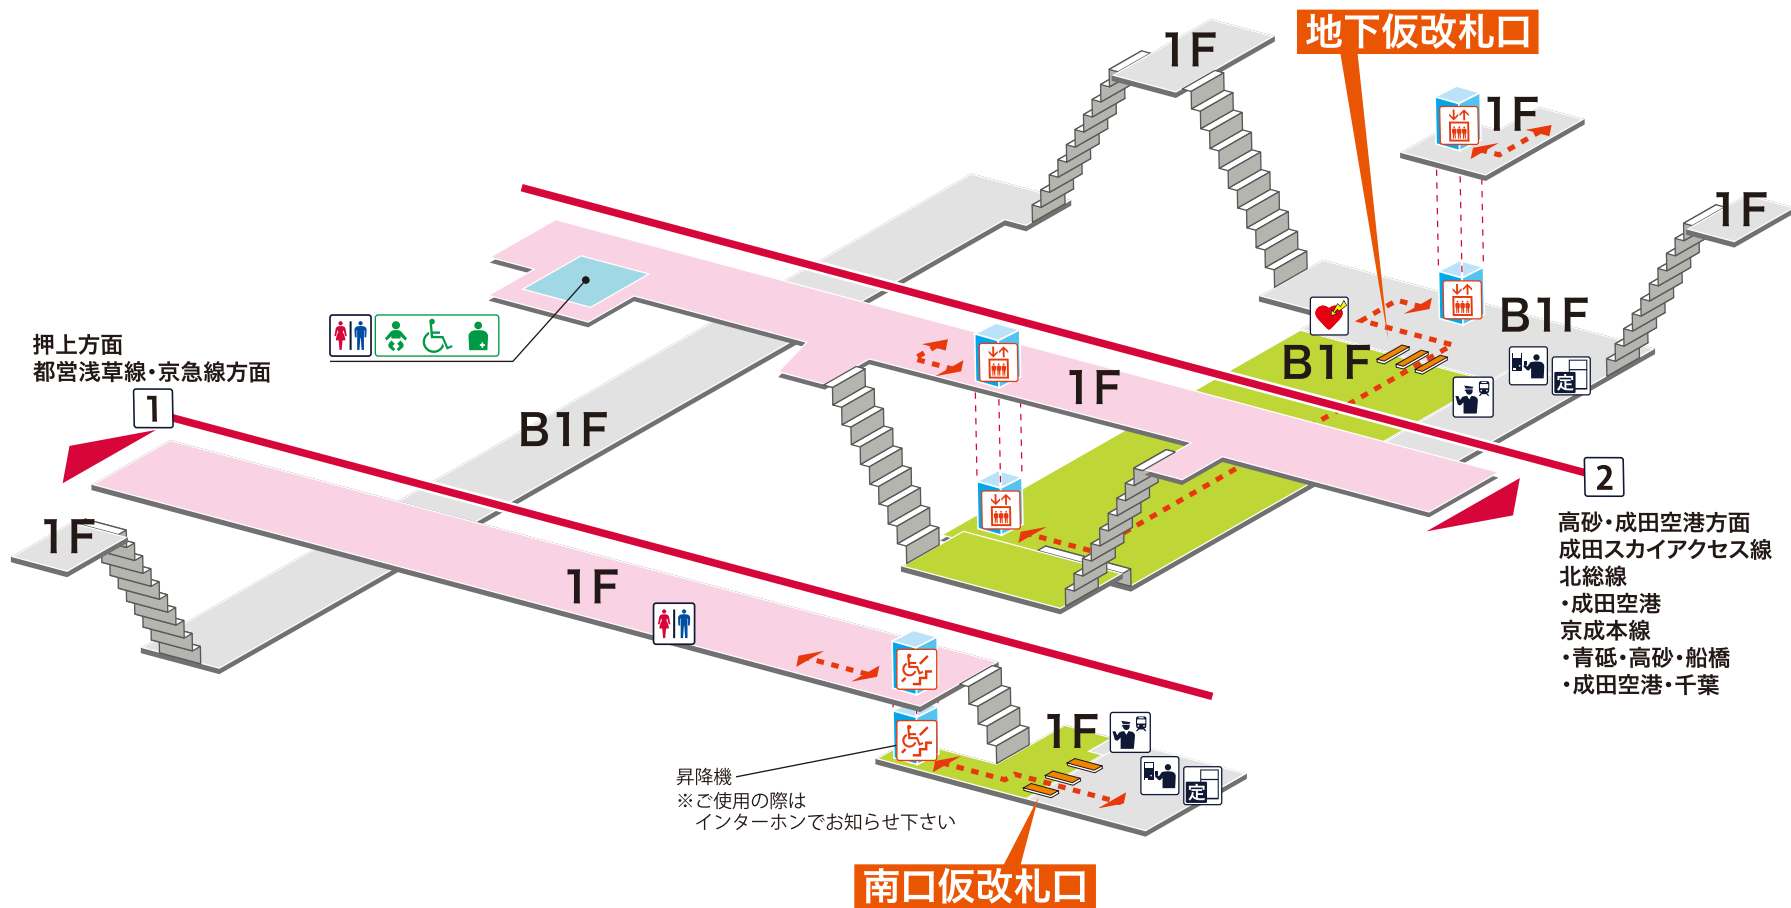

- 1 押上方面 都営浅草線・京急線方面
- 2 高砂・成田空港方面 成田スカイアクセス線/北総線 成田空港  
京成本線/青砥 高砂 船橋 成田空港 千葉

## 凡例

- 駅事務室
- きっぷうりば/精算所
- 定期券発売所
- 特急券うりば
- 定期券券売機
- 特急券券売機
- エレベーター
- エスカレーター
- 階段昇降機
- スロープ
- トイレ
- ベビーシート
- 車いす対応トイレ
- オストメイト
- 店舗/売店
- コンビニエンスストア
- 待合室
- 忘れ物取扱所
- 喫茶・軽食
- AED (自動体外式除細動器)
- ATM
- コインロッカー
- バスのりば
- タクシーのりば
- 案内所
- インフォメーション

- ホーム内
- 改札内
- 改札外
- バリアフリールート

昇降機  
※ご使用の際は  
インターホンでお知らせ下さい