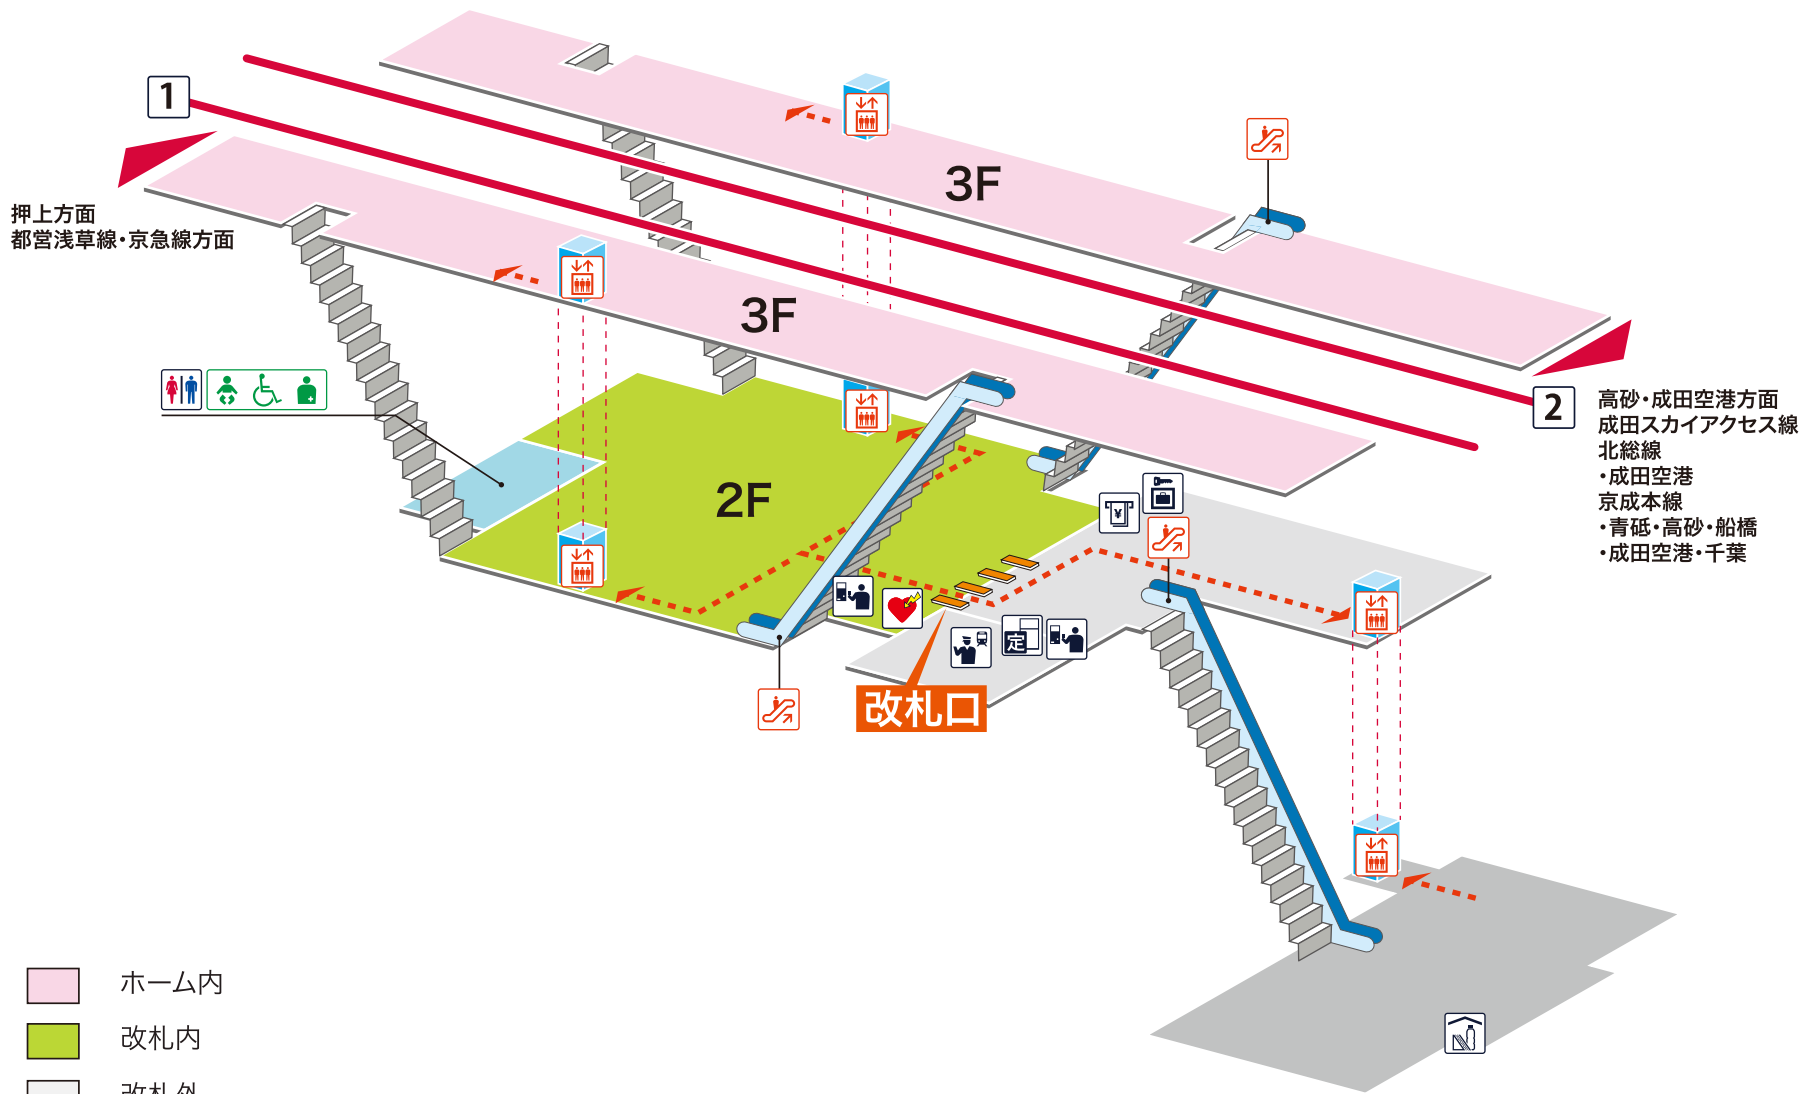

- 1 押上方面 都営浅草線・京急線方面
- 2 高砂・成田空港方面 成田スカイアクセス線/北総線 成田空港  
京成本線/青砥 高砂 船橋 成田空港 千葉

- ホーム内
- 改札内
- 改札外
- ← - - - - - → バリアフリールート

凡例

- 駅事務室
- きっぷうりば/精算所
- 定期券発売所
- 特急券うりば
- 定期券券売機
- 特急券券売機
- エレベーター
- エスカレーター
- 階段昇降機
- スロープ
- トイレ
- ベビーシート
- 車いす対応トイレ
- オストメイト
- 店舗/売店
- コンビニエンスストア
- 待合室
- 忘れ物取扱所
- 喫茶・軽食
- AED (自動体外式除細動器)
- ATM
- コインロッカー
- バスのりば
- タクシーのりば
- 案内所
- インフォメーション