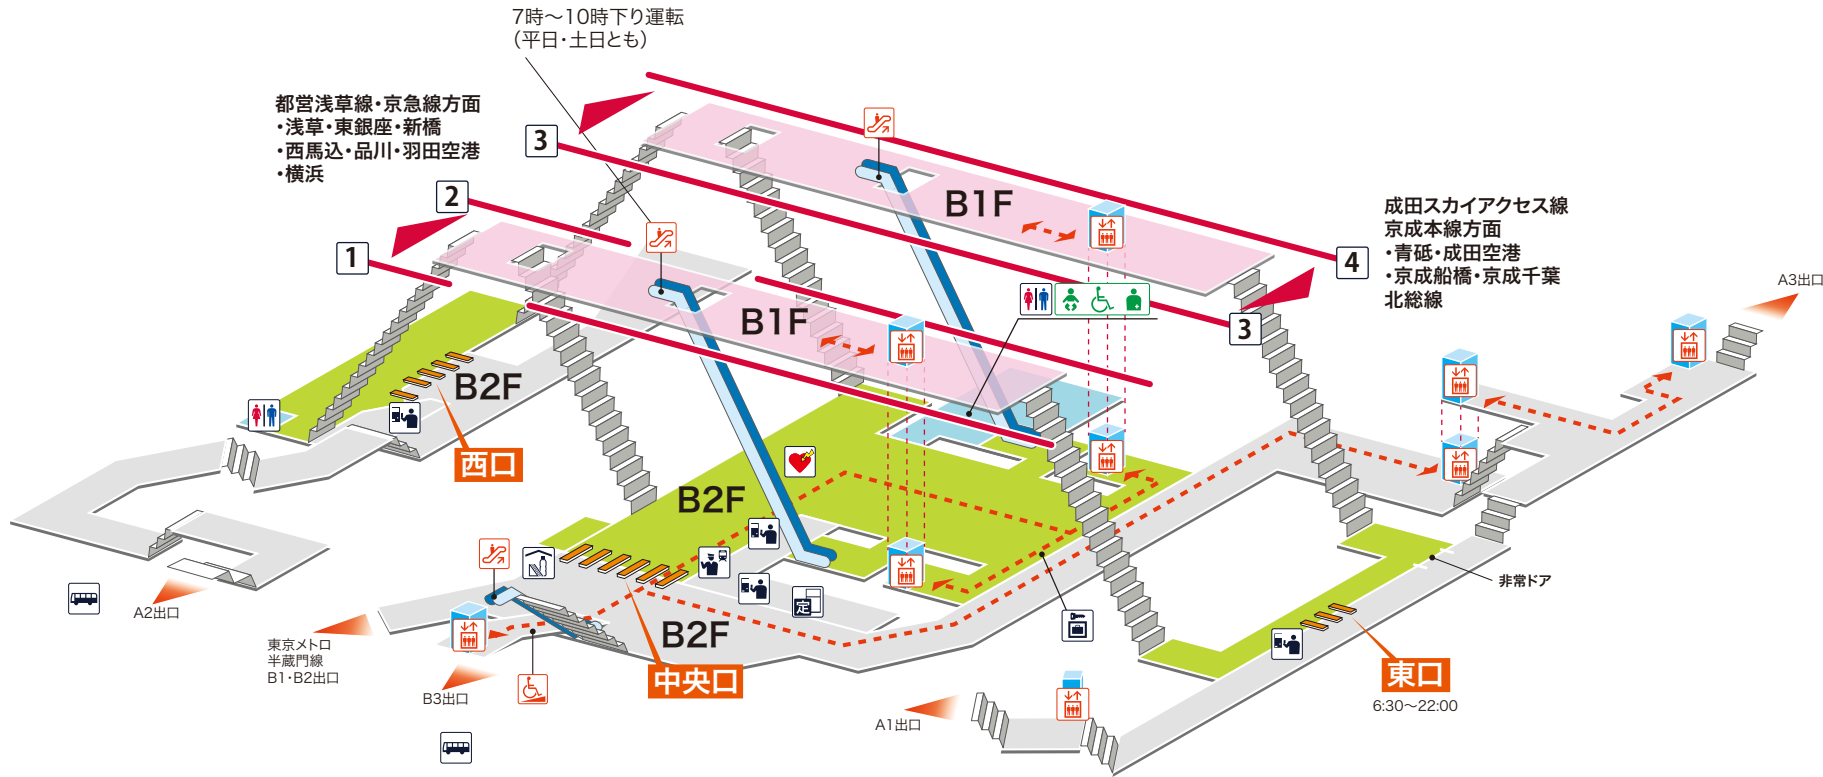

- 1 2 都営浅草線・京急線方面 浅草 東銀座 新橋 西馬込 品川 羽田空港 横浜
※一部折り返し運転(京成方面)あり
- 3 成田スカイアクセス線・京成本線方面 青砥 北総線 成田空港
成田スカイアクセス線・京成本線方面 青砥 京成船橋 成田空港 京成千葉
都営浅草線・京急線方面 浅草 東銀座 新橋 西馬込 品川 羽田空港 横浜
- 4 成田スカイアクセス線・京成本線方面 青砥 北総線 成田空港
成田スカイアクセス線・京成本線方面 青砥 京成船橋 成田空港 京成千葉

凡例

- 駅事務室
- きっぷうりば/精算所
- 定期券発売所
- 特急券うりば
- 定期券券売機
- 特急券券売機
- エレベーター
- エスカレーター
- 階段昇降機
- スロープ
- トイレ
- ベビーシート
- 車いす対応トイレ
- オストメイト
- 店舗/売店
- コンビニエンスストア
- 待合室
- 忘れ物取扱所
- 喫茶・軽食
- AED (自動体外式除細動器)
- ATM
- コインロッカー
- バスのりば
- タクシーのりば
- 案内所
- インフォメーション

- ホーム内
- 改札内
- 改札外
- バリアフリールート