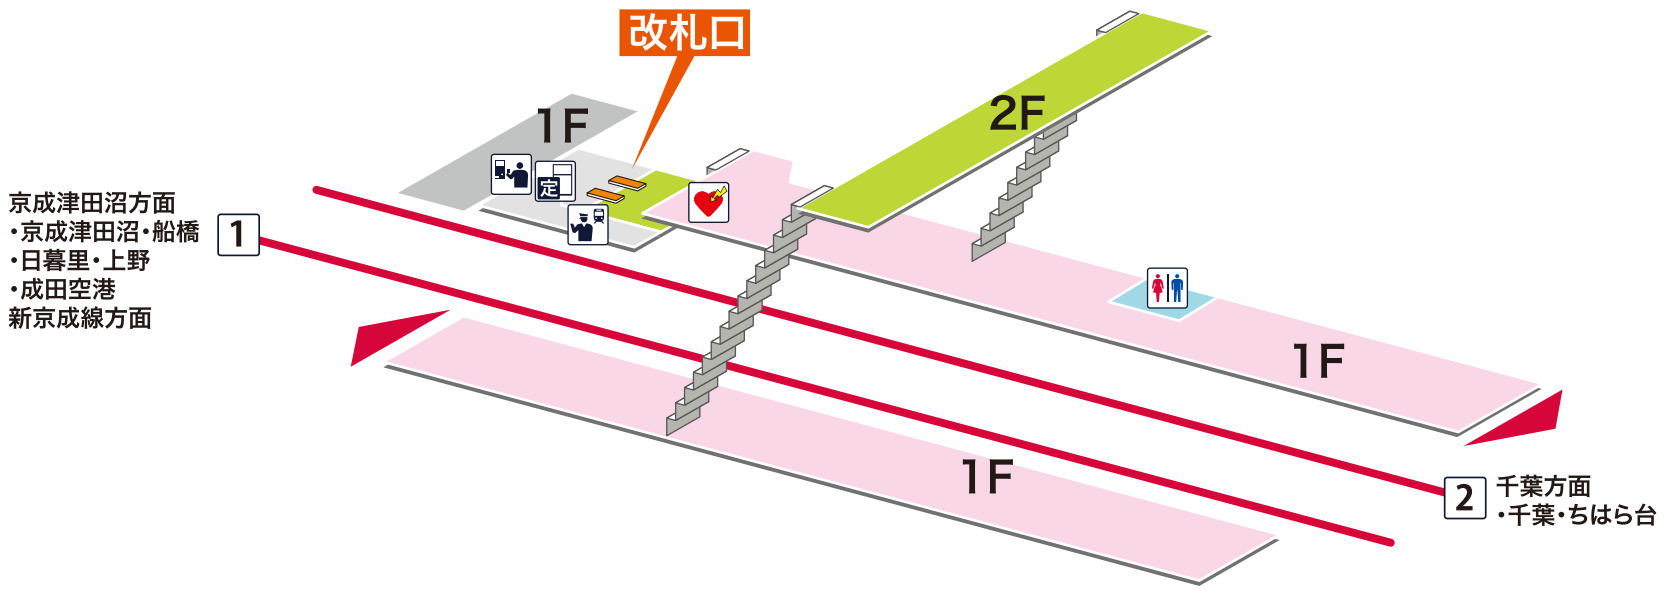

- 1 京成津田沼方面
京成津田沼 船橋 日暮里 上野 成田空港 新京成線方面
- 2 千葉方面 千葉 ちはら台

凡例

- 駅事務室
- きっぷうりば/精算所
- 定期券発売所
- 特急券うりば
- 定期券券売機
- 特急券券売機
- エレベーター
- エスカレーター
- 階段昇降機
- スロープ
- トイレ
- ベビーシート
- 車いす対応トイレ
- オストメイト
- 店舗/売店
- コンビニエンスストア
- 待合室
- 忘れ物取扱所
- 喫茶・軽食
- AED (自動体外式除細動器)
- ATM
- コインロッカー
- バスのりば
- タクシーのりば
- 案内所
- インフォメーション

京成津田沼方面
 ・京成津田沼・船橋
 ・日暮里・上野
 ・成田空港
 新京成線方面

2 千葉方面
 ・千葉・ちはら台

- ホーム内
- 改札内
- 改札外
- バリアフリールート