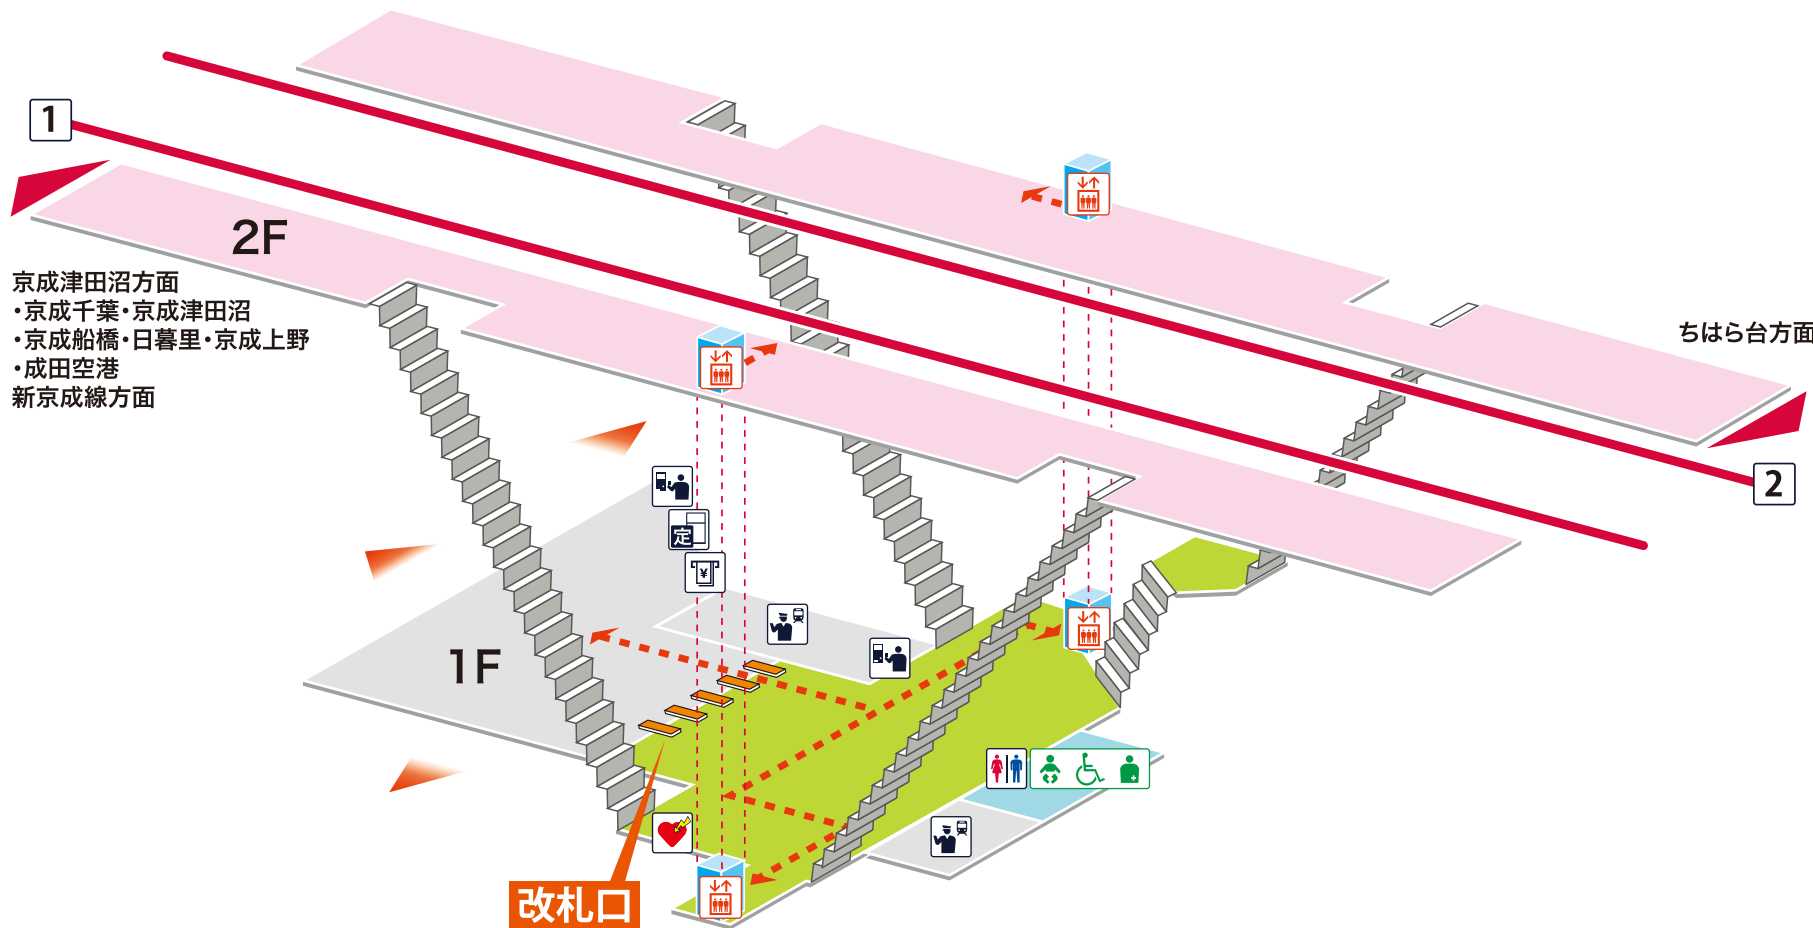

- 1 京成津田沼方面 京成千葉 京成津田沼 京成船橋 日暮里 京成上野 成田空港
新京成線方面
- 2 ちはら台方面

京成津田沼方面
 ・京成千葉・京成津田沼
 ・京成船橋・日暮里・京成上野
 ・成田空港
 新京成線方面

ちはら台方面

改札口

- ホーム内
- 改札内
- 改札外
- バリアフリールート

-  駅事務室
-  きっぷうりば/精算所
-  定期券発売所
-  特急券うりば
-  定期券券売機
-  特急券券売機
-  エレベーター
-  エスカレーター
-  階段昇降機
-  スロープ
-  トイレ
-  ベビーシート
-  車いす対応トイレ
-  オストメイト
-  店舗/売店
-  コンビニエンスストア
-  待合室
-  忘れ物取扱所
-  喫茶・軽食
-  AED (自動体外式除細動器)
-  ATM
-  コインロッカー
-  バスのりば
-  タクシーのりば
-  案内所
-  インフォメーション