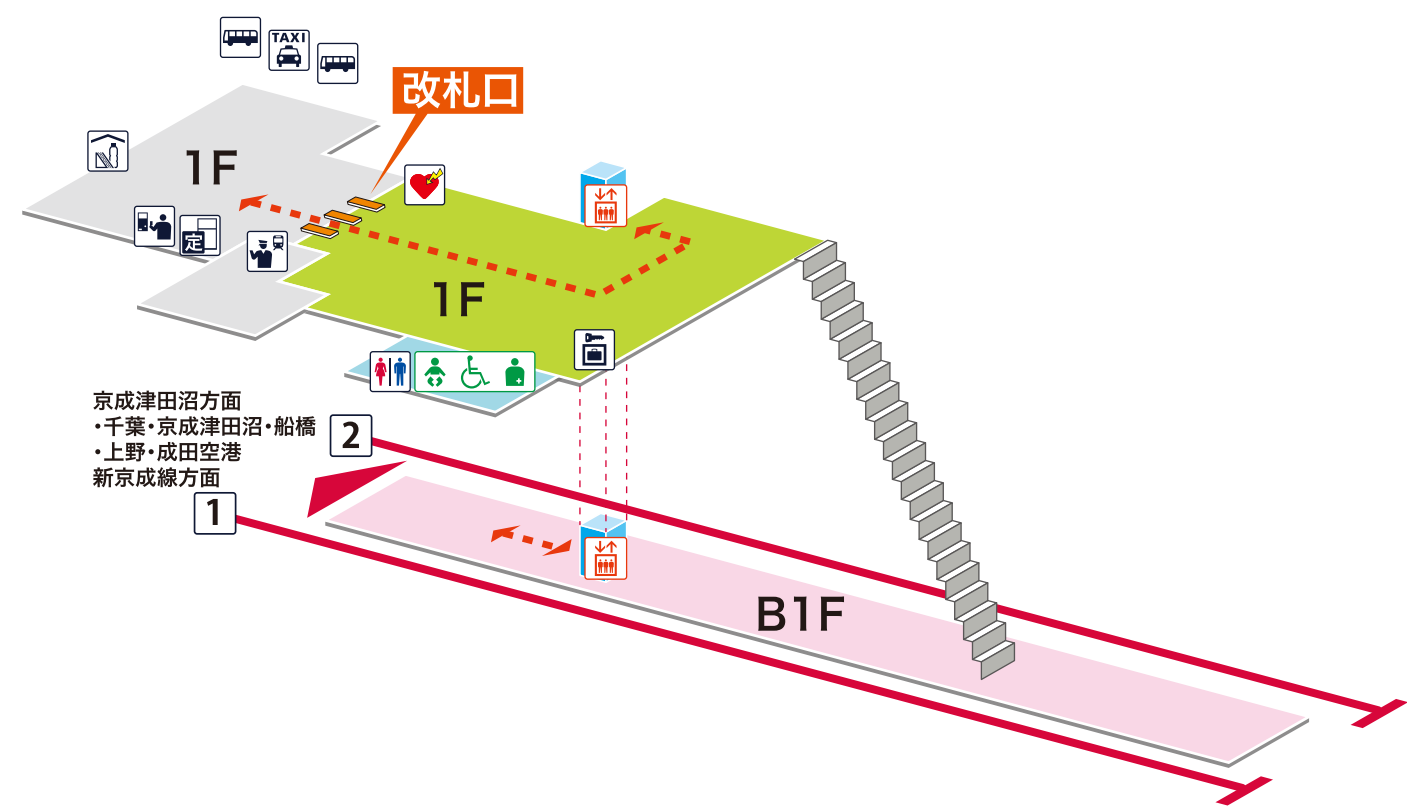

1 2 京成津田沼方面
千葉 京成津田沼 船橋 上野 成田空港 新京成線方面

京成津田沼方面
・千葉・京成津田沼・船橋
・上野・成田空港
新京成線方面

2
1

- ホーム内
- 改札内
- 改札外
- バリアフリールート

凡例

-  駅事務室
-  きっぷうりば／精算所
-  定期券発売所
-  特急券うりば
-  定期券券売機
-  特急券券売機
-  エレベーター
-  エスカレーター
-  階段昇降機
-  スロープ
-  トイレ
-  ベビーシート
-  車いす対応トイレ
-  オストメイト
-  店舗／売店
-  コンビニエンスストア
-  待合室
-  忘れ物取扱所
-  喫茶・軽食
-  AED (自動体外式除細動器)
-  ATM
-  コインロッカー
-  バスのりば
-  タクシーのりば
-  案内所
-  インフォメーション