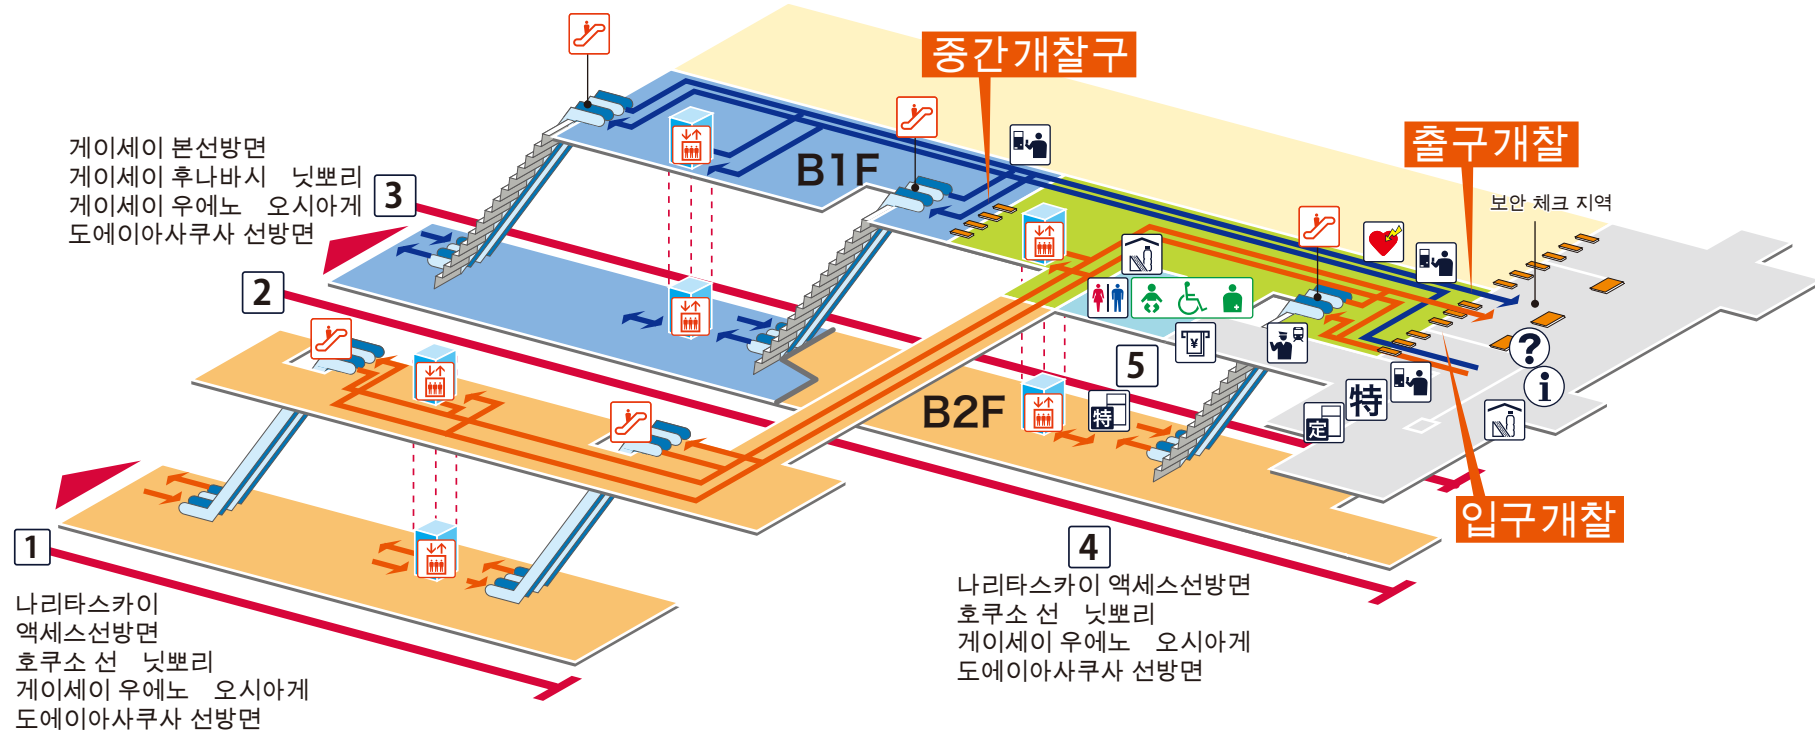

- 1 4 5** 나리타스카이 액세스선방면 호쿠소 선 닛뽀리 게이세이 우에노 오시아게 도에이아사쿠사 선방면
- 2 3** 게이세이 본선방면 게이세이 후나바시 닛뽀리 게이세이 우에노 오시아게 도에이아사쿠사 선방면

- 나리타 Sky Access 선 전용 승강장
- 게이세이 본선 전용 승강장
- 개찰구 안
- 개찰구 밖
- 나리타 Sky Access 선
- 게이세이 본선

## 범례

- 역 사무실
- 표 사는 곳 / 정산소
- 정기권 판매소
- 특급권 매표소
- 정기권 판매기
- 특급권 매표기
- 엘리베이터
- 에스컬레이터
- 계단승강기
- 경사면
- 화장실
- 기저귀 교환대
- 휠체어용 화장실
- 인공배설기용
- 매점
- 편의점
- 대합실
- 분실물 취급소
- 커피숍
- AED (자동제세동기)
- ATM
- 물품보관함
- 버스 타는곳
- 택시 타는곳
- 안내소
- 인포메이션